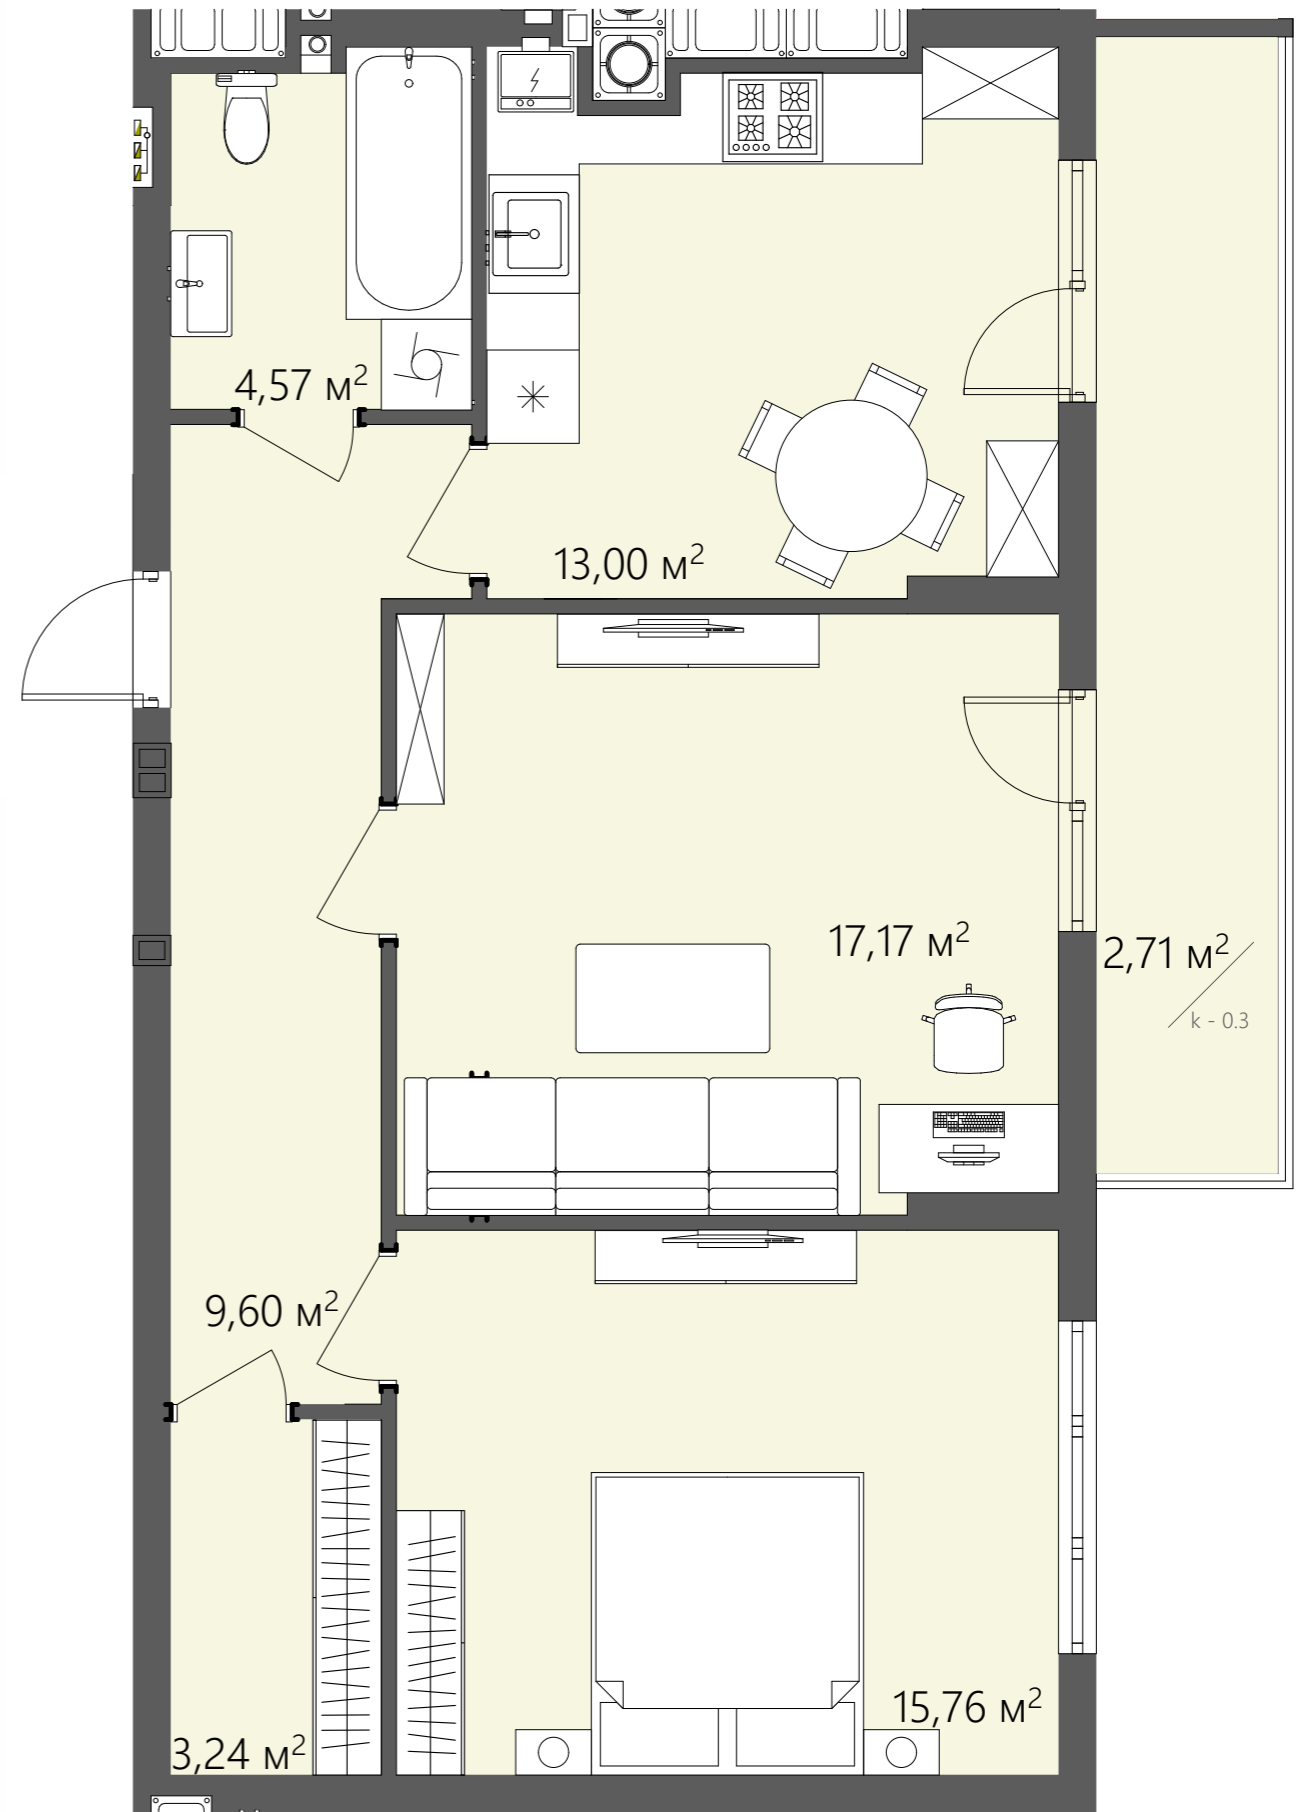

БС-2

ПЛАНУВАННЯ

Вид на поверсі

Тип квартири 3

Поверх 8

К-ть кімнат 2

$S_{\text{житлова}}$ 32,93 м²

$S_{\text{загальна}}$ 66,05 м²

ТИП 3
2-кімнатна

■ Коридор/9,60 м²

■ Ванна/4,57 м²

■ Гардероб/3,24 м²

■ Кухня/13,00 м²

■ Вітальня/17,17 м²

■ Спальня/15,76 м²

■ Балкон/2,71 м²