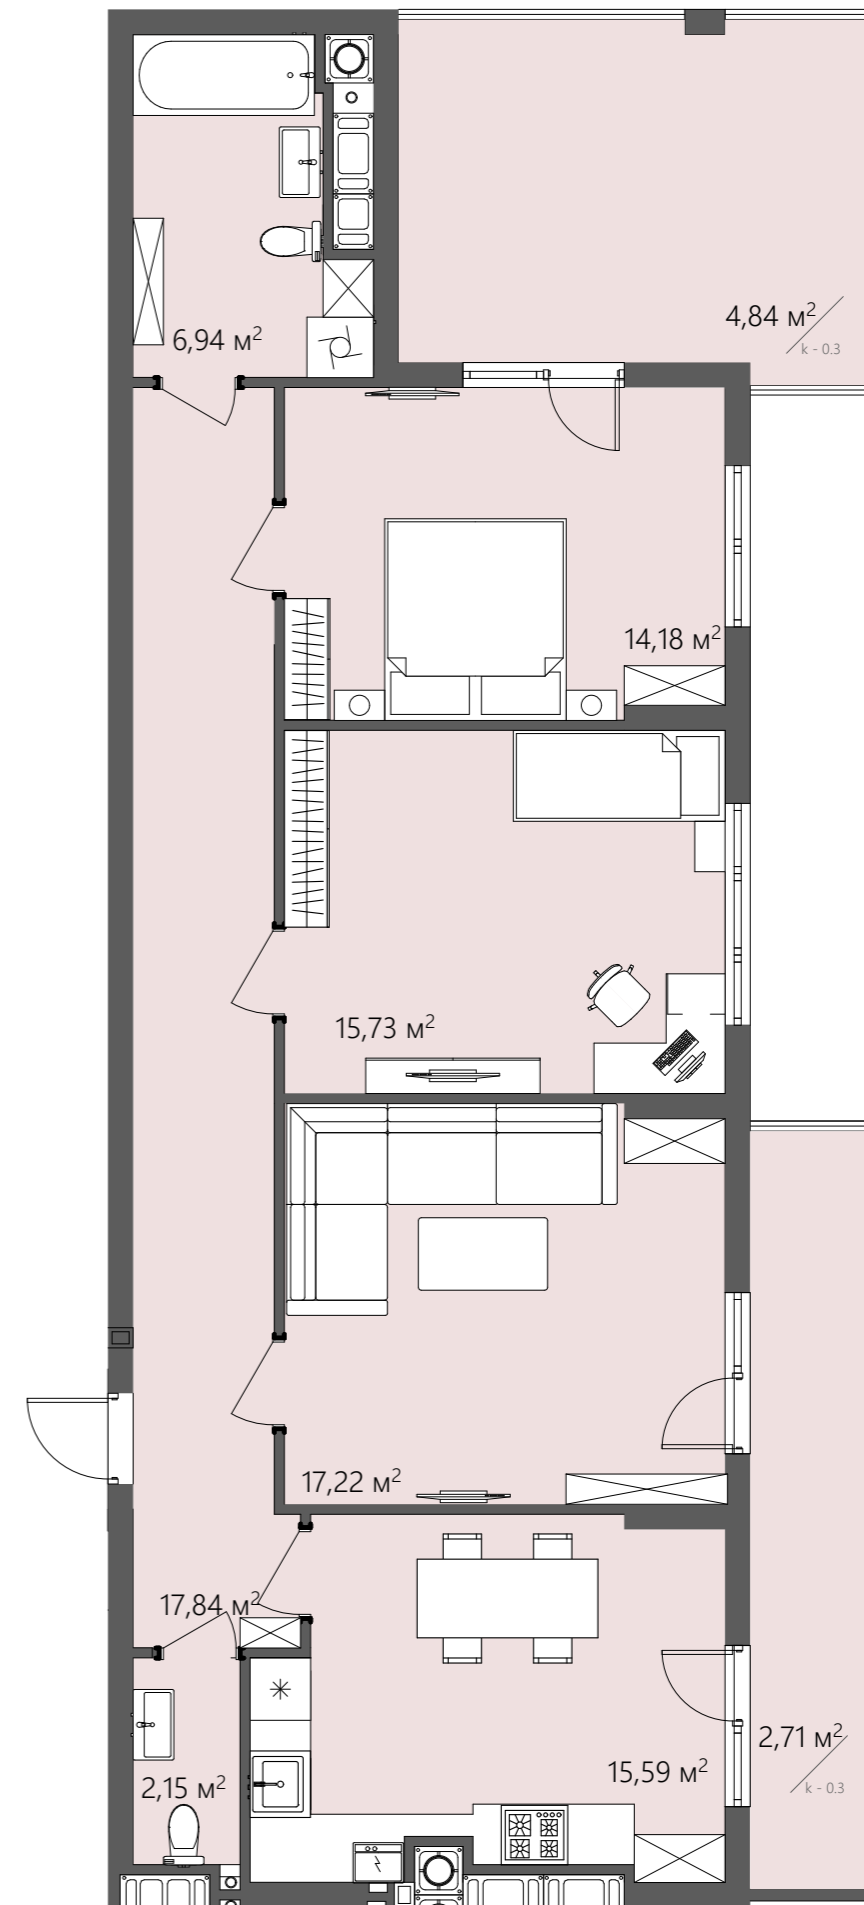

БС-2

ПЛАНУВАННЯ

Вид на поверсі

ТИП 2
3-кімнатна

Тип квартири 2

Поверх 8

К-ть кімнат 3

$S_{\text{ЖИТЛОВА}}$ 47,13 м²

$S_{\text{ЗАГАЛЬНА}}$ 97,20 м²

- Коридор/17,84 м²
- Ванна/6,94 м²
- Санвузол/2,15 м²
- Кухня/15,59 м²
- Вітальня/17,22 м²
- Спальня/15,73 м²
- Спальня/14,18 м²
- Балкон/4,84 м²
- Балкон/2,71 м²