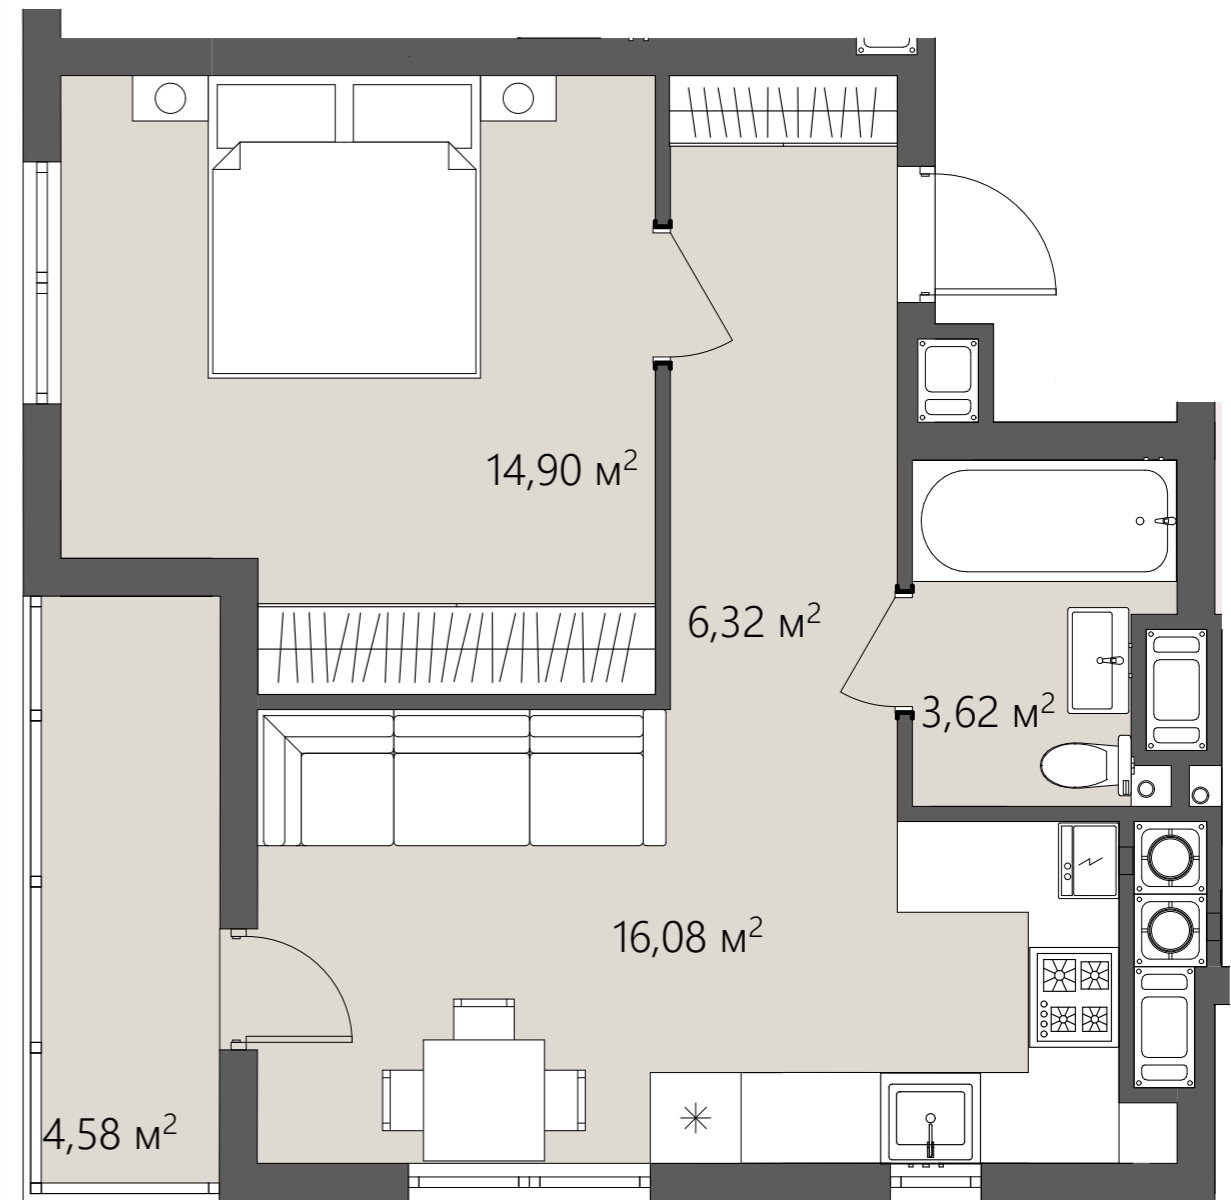

БС-2

ПЛАНУВАННЯ

Вид на поверсі

Тип квартири	7
Поверх	2-7
К-ть кімнат	1
$S_{\text{ЖИТЛОВА}}$	14,90 м ²
$S_{\text{ЗАГАЛЬНА}}$	45,50 м ²

- Коридор/6,32 м²
- Кухня-вітальня/16,08 м²
- Лоджія/4,58 м²
- Ванна/3,62 м²
- Спальня/14,90 м²

ТИП 7
1-кімнатна