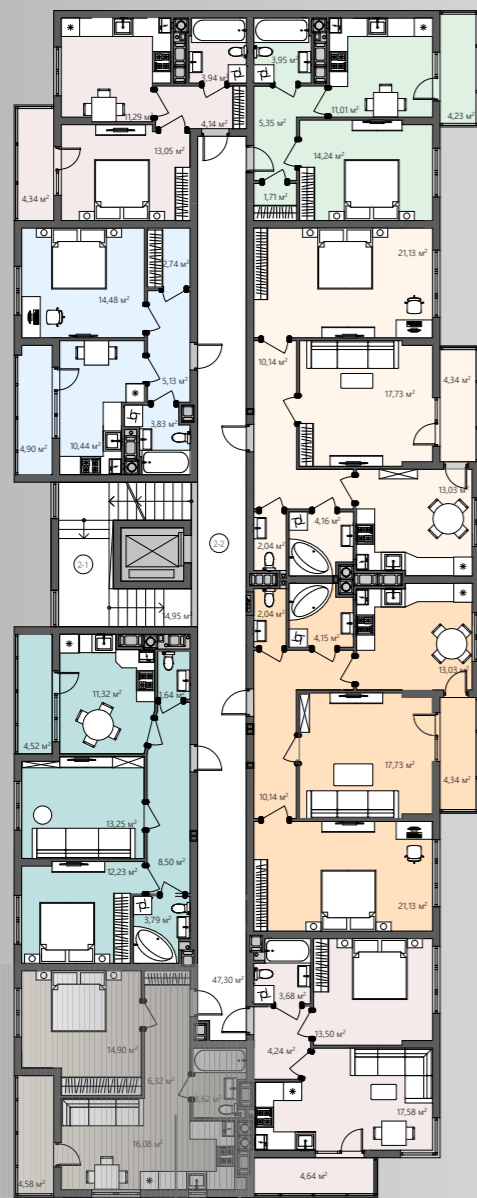

БС-2

ПЛАНУВАННЯ

Вид на поверсі

Тип квартири	7
Поверх	2-7
К-ть кімнат	1
$S_{\text{ЖИТЛОВА}}$	14,90 м ²
$S_{\text{ЗАГАЛЬНА}}$	45,50 м ²

- Коридор/6,32 м²
- Кухня-вітальня/16,08 м²
- Лоджія/4,58 м²
- Ванна/3,62 м²
- Спальня/14,90 м²

ТИП 7
1-кімнатна