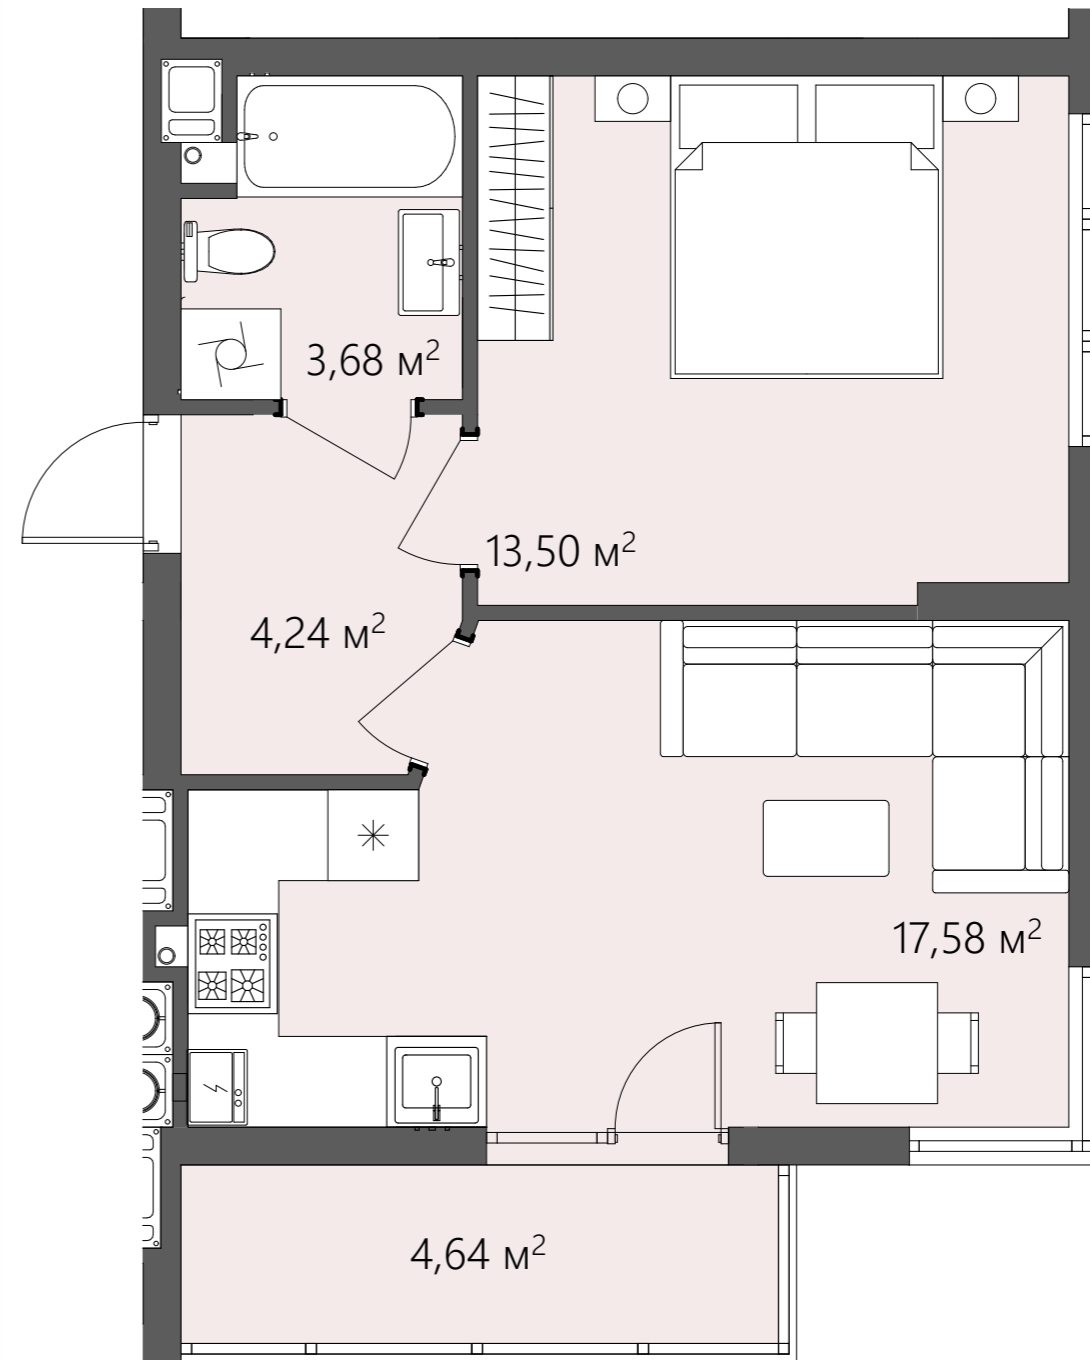

БС-2

ПЛАНУВАННЯ

Вид на поверсі

ТИП 6
1-кімнатна

| | |
|-----------------------|----------------------|
| Тип квартири | 6 |
| Поверх | 2-7 |
| К-ть кімнат | 1 |
| $S_{\text{житлова}}$ | 13,50 м ² |
| $S_{\text{загальна}}$ | 43,64 м ² |

- Коридор/4,24 м²
- Ванна/3,68 м²
- Кухня-вітальня/17,58 м²
- Спальня/13,50 м²
- Лоджія/4,64 м²