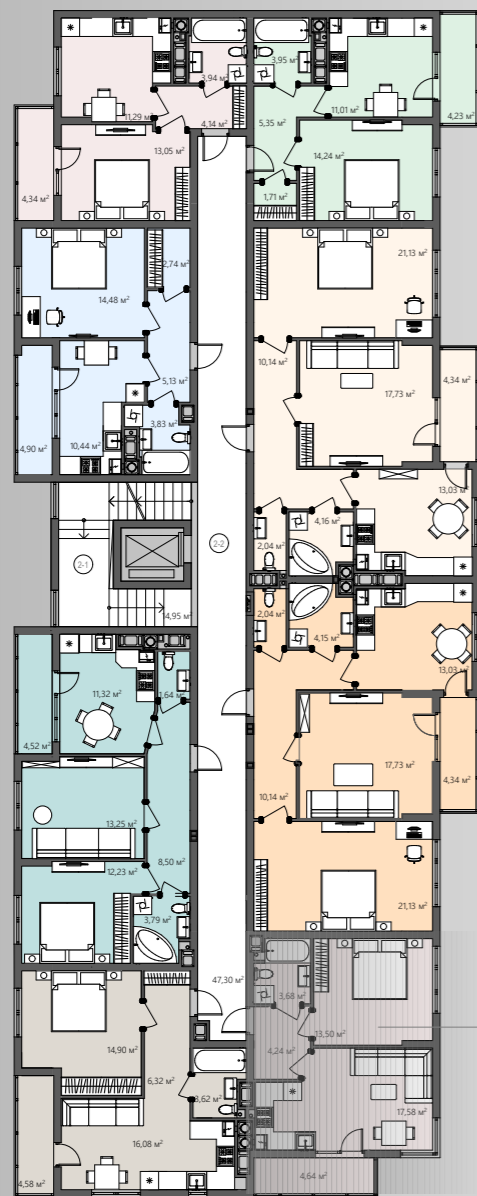

БС-2

ПЛАНУВАННЯ

Вид на поверсі

ТИП 6
1-кімнатна

| | |
|-----------------------|----------------------|
| Тип квартири | 6 |
| Поверх | 2-7 |
| К-ть кімнат | 1 |
| $S_{\text{житлова}}$ | 13,50 м ² |
| $S_{\text{загальна}}$ | 43,64 м ² |

- Коридор/4,24 м²
- Ванна/3,68 м²
- Кухня-вітальня/17,58 м²
- Спальня/13,50 м²
- Лоджія/4,64 м²