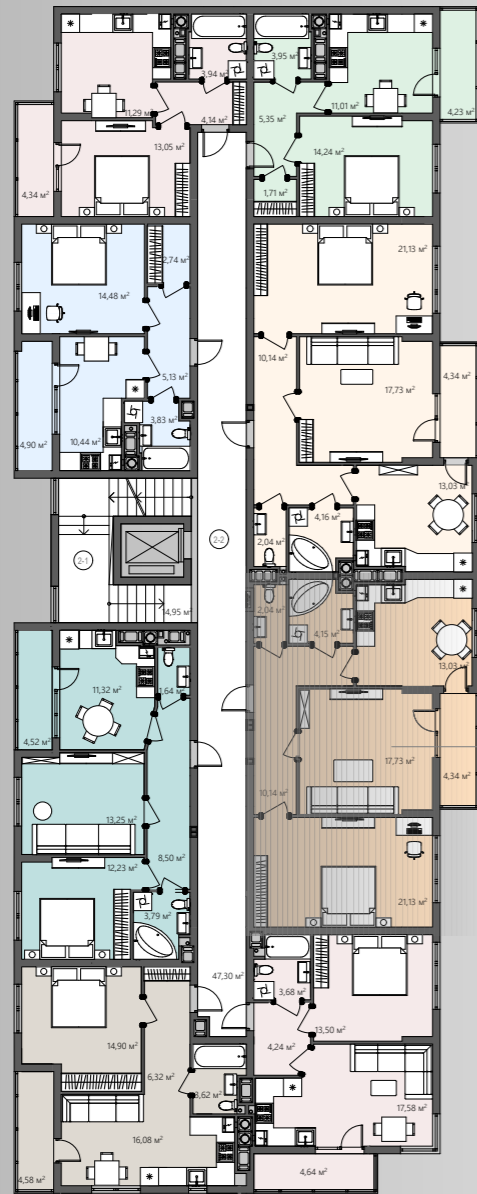

БС-2

ПЛАНУВАННЯ

Вид на поверсі

ТИП 4
2-кімнатна

Тип квартири	5
Поверх	2-7
К-ть кімнат	2
$S_{\text{житлова}}$	38,86 м ²
$S_{\text{загальна}}$	72,56 м ²

- Коридор/10,14 м²
- Ванна/4,15 м²
- Санвузол/2,04 м²
- Кухня/13,03 м²
- Вітальня/17,73 м²
- Спальня/21,13 м²
- Лоджія/4,34 м²