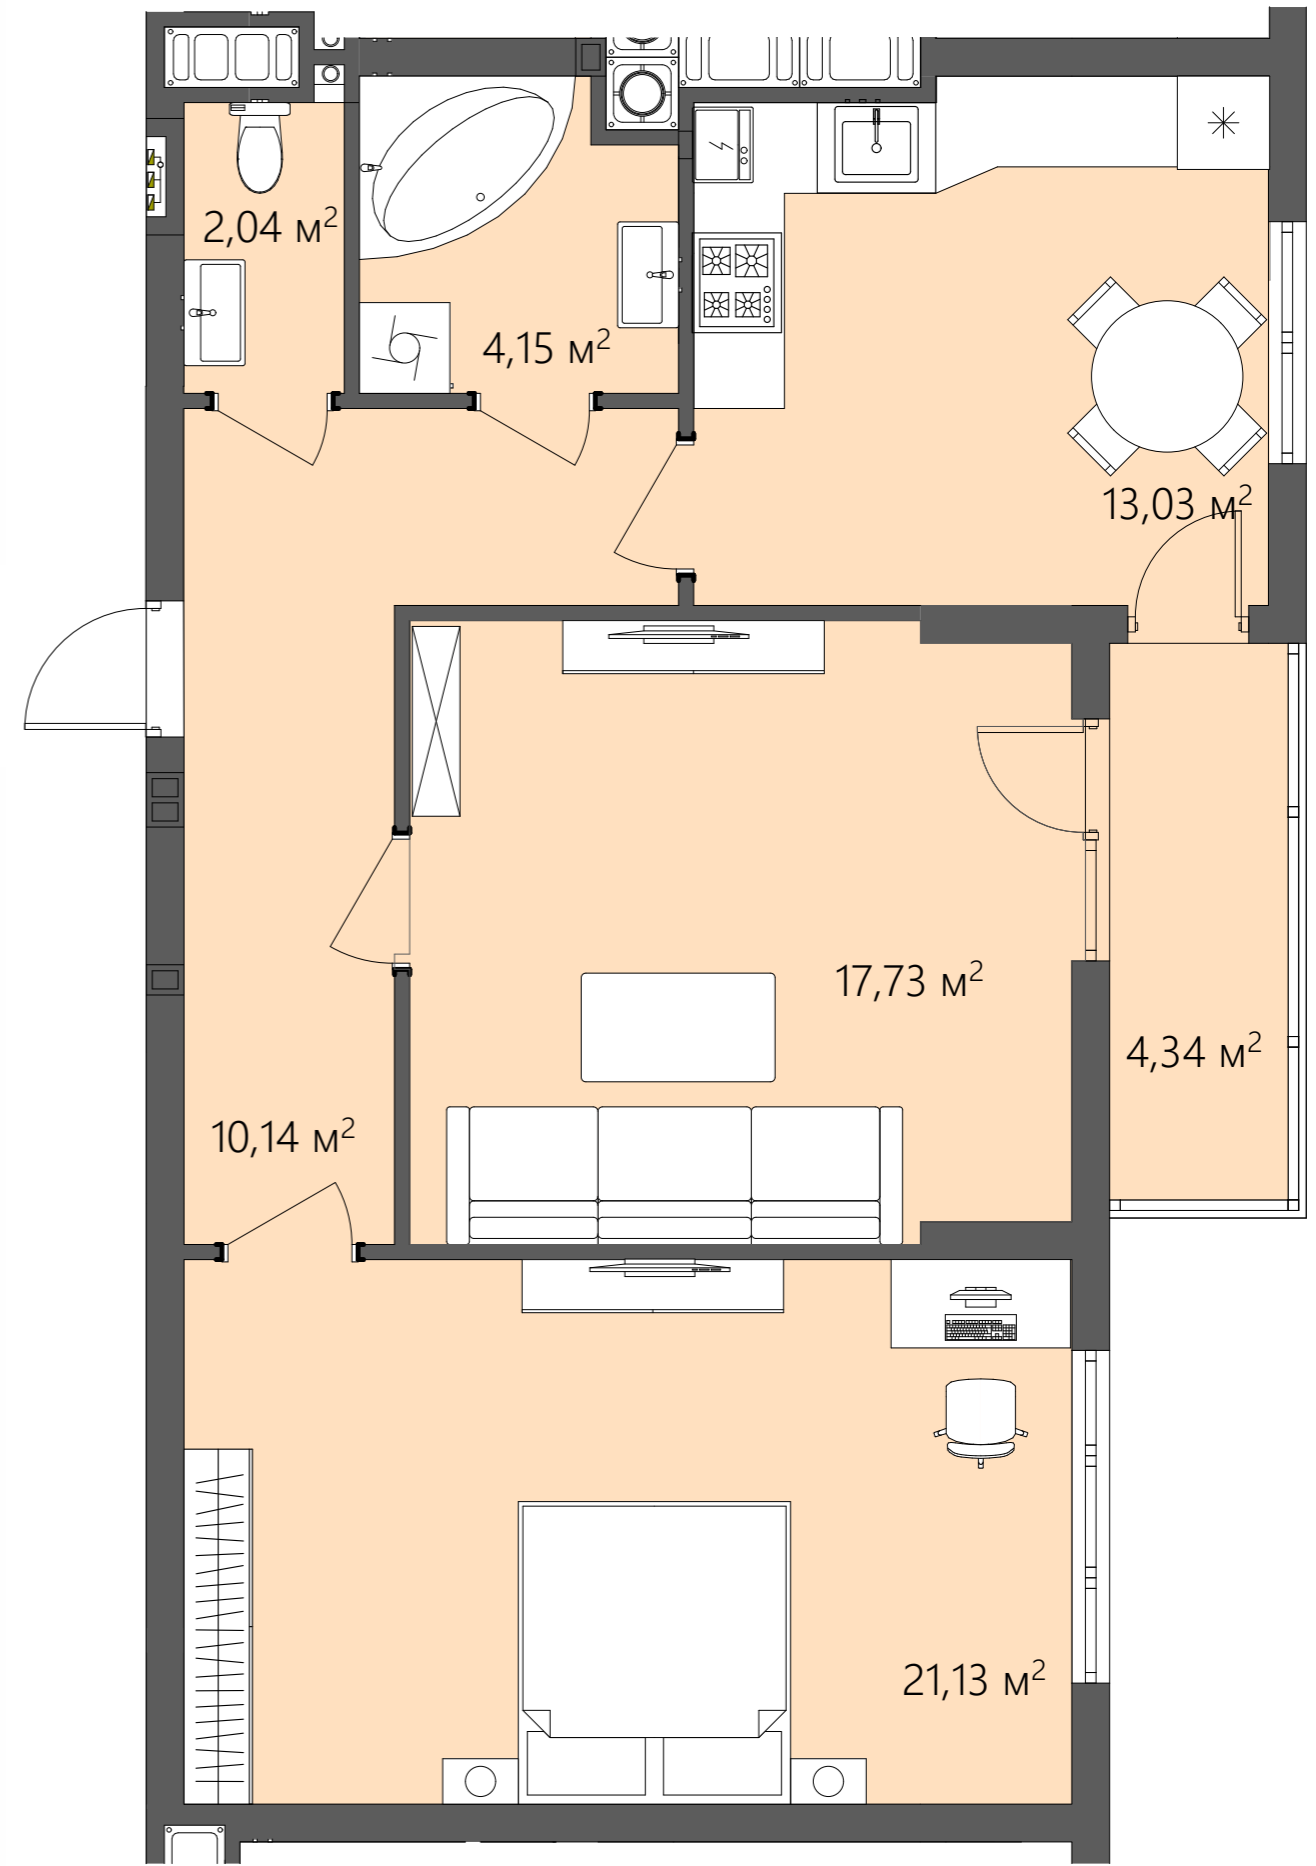

БС-2

ПЛАНУВАННЯ

Вид на поверсі

ТИП 4
2-кімнатна

Тип квартири	5
Поверх	2-7
К-ть кімнат	2
$S_{\text{житлова}}$	38,86 м ²
$S_{\text{загальна}}$	72,56 м ²

- Коридор/10,14 м²
- Ванна/4,15 м²
- Санвузол/2,04 м²
- Кухня/13,03 м²
- Вітальня/17,73 м²
- Спальня/21,13 м²
- Лоджія/4,34 м²