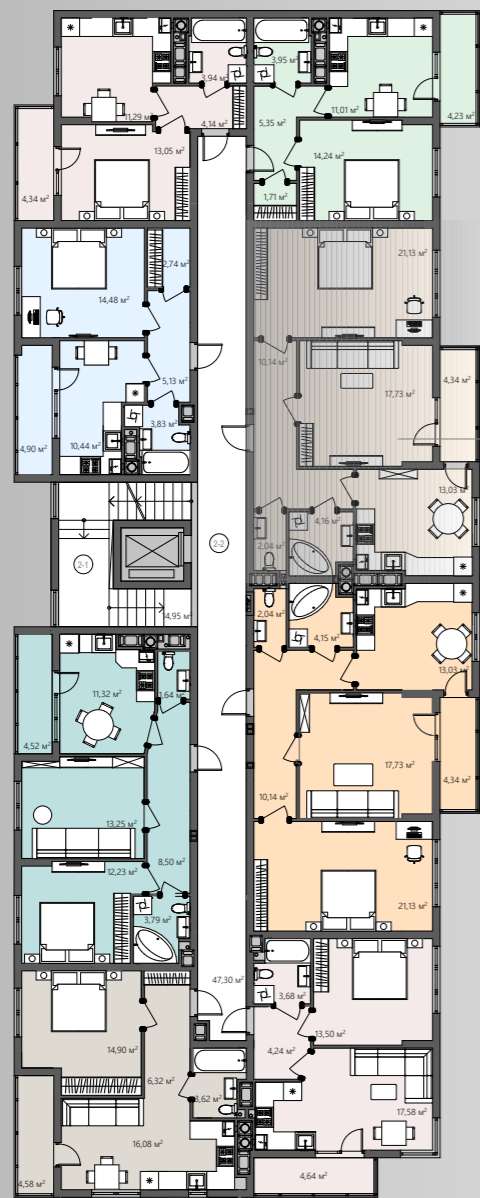

# БС-2

## ПЛАНУВАННЯ

Вид на поверсі

ТИП 4  
2-кімнатна

Тип квартири 4

Поверх 2-7

К-ть кімнат 2

$S_{\text{житлова}}$  38,86 м<sup>2</sup>

$S_{\text{загальна}}$  72,57 м<sup>2</sup>

- Коридор/10,14 м<sup>2</sup>
- Ванна/4,16 м<sup>2</sup>
- Санвузол/2,04 м<sup>2</sup>
- Кухня/13,03 м<sup>2</sup>
- Вітальня/17,73 м<sup>2</sup>
- Спальня/21,13 м<sup>2</sup>
- Лоджія/4,34 м<sup>2</sup>