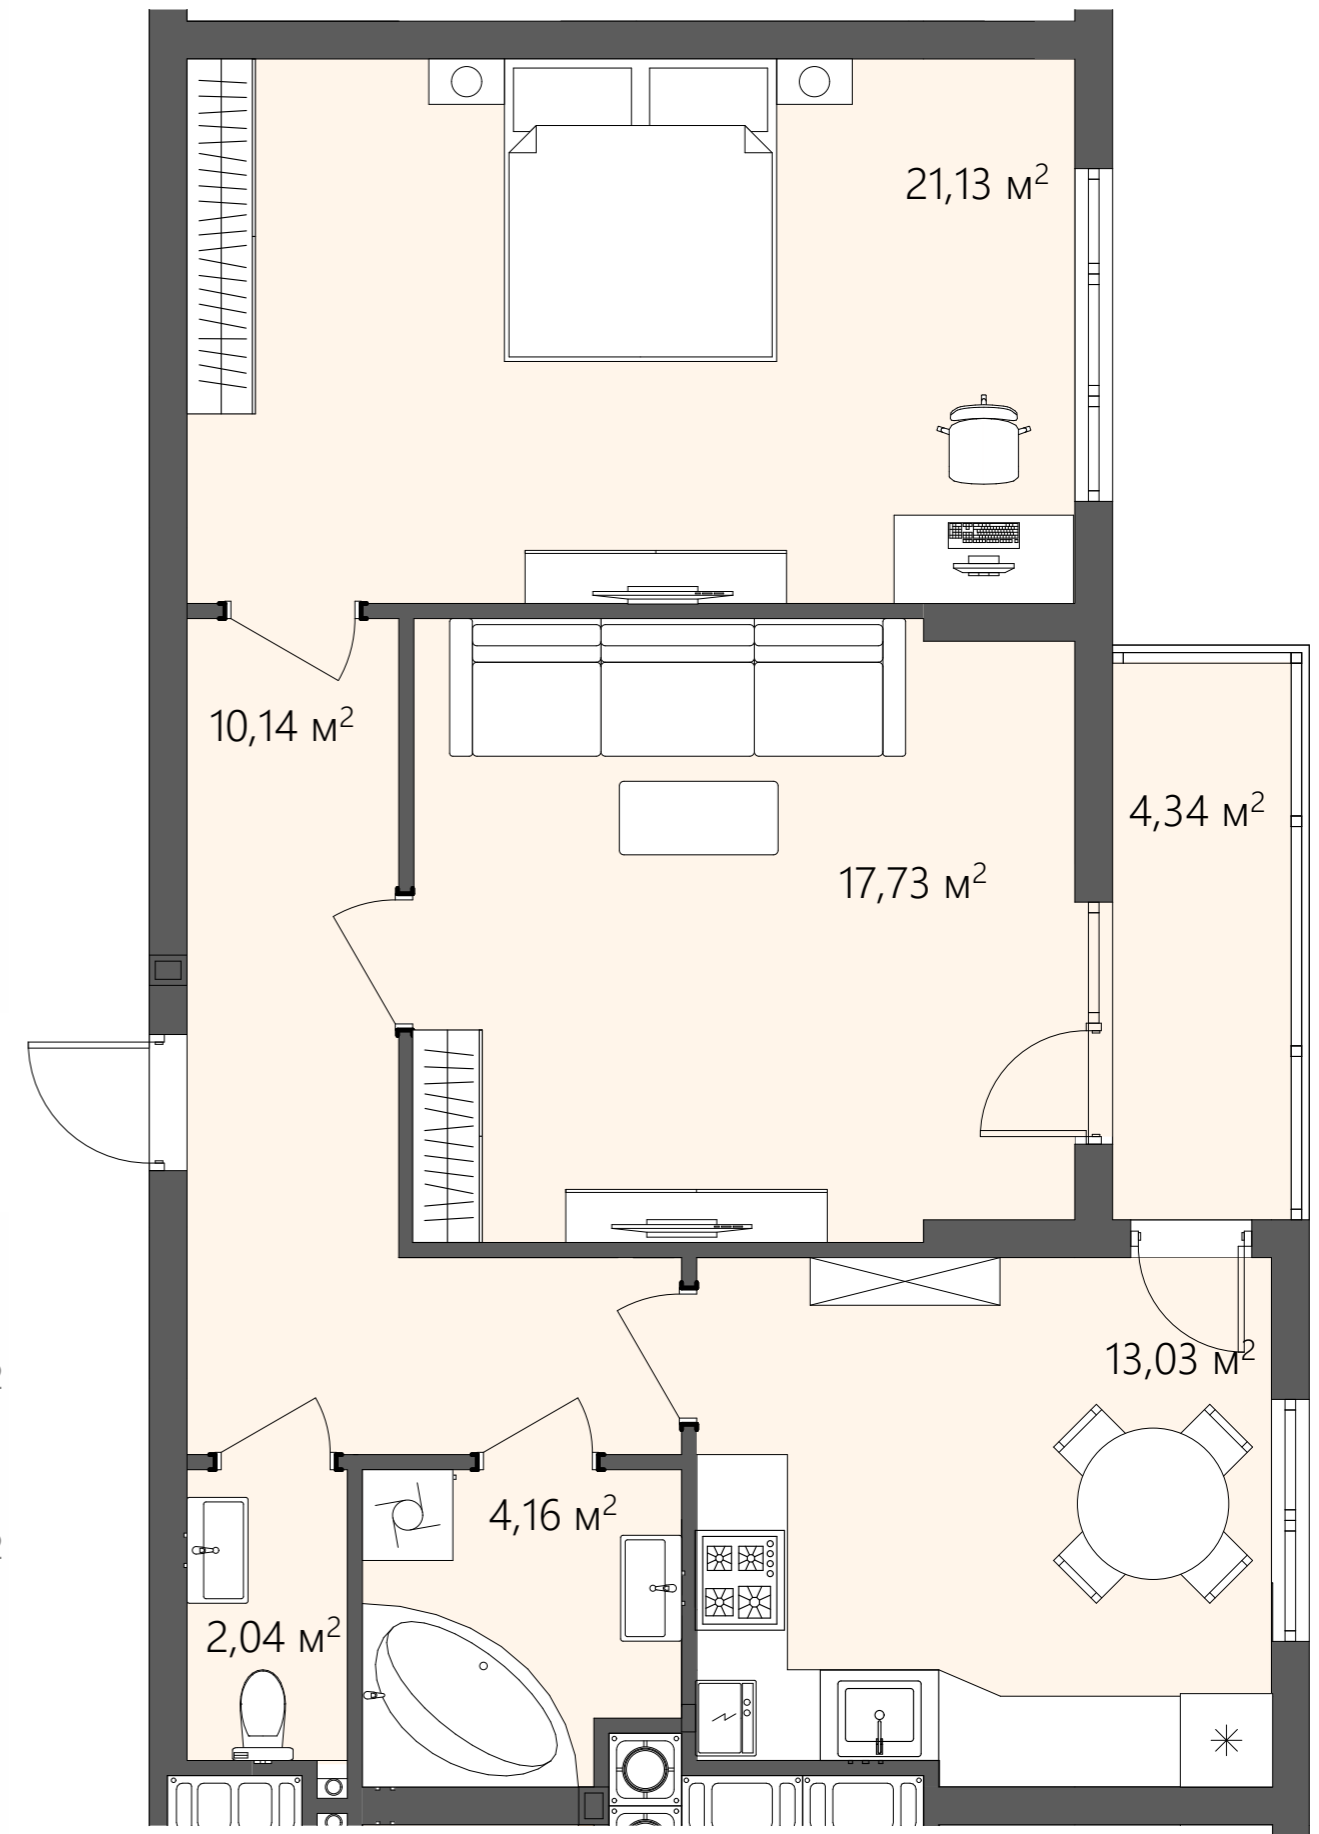

# БС-2

## ПЛАНУВАННЯ

Вид на поверсі

ТИП 4  
2-кімнатна

Тип квартири 4

Поверх 2-7

К-ть кімнат 2

$S_{\text{житлова}}$  38,86 м<sup>2</sup>

$S_{\text{загальна}}$  72,57 м<sup>2</sup>

- Коридор/10,14 м<sup>2</sup>
- Ванна/4,16 м<sup>2</sup>
- Санвузол/2,04 м<sup>2</sup>
- Кухня/13,03 м<sup>2</sup>
- Вітальня/17,73 м<sup>2</sup>
- Спальня/21,13 м<sup>2</sup>
- Лоджія/4,34 м<sup>2</sup>