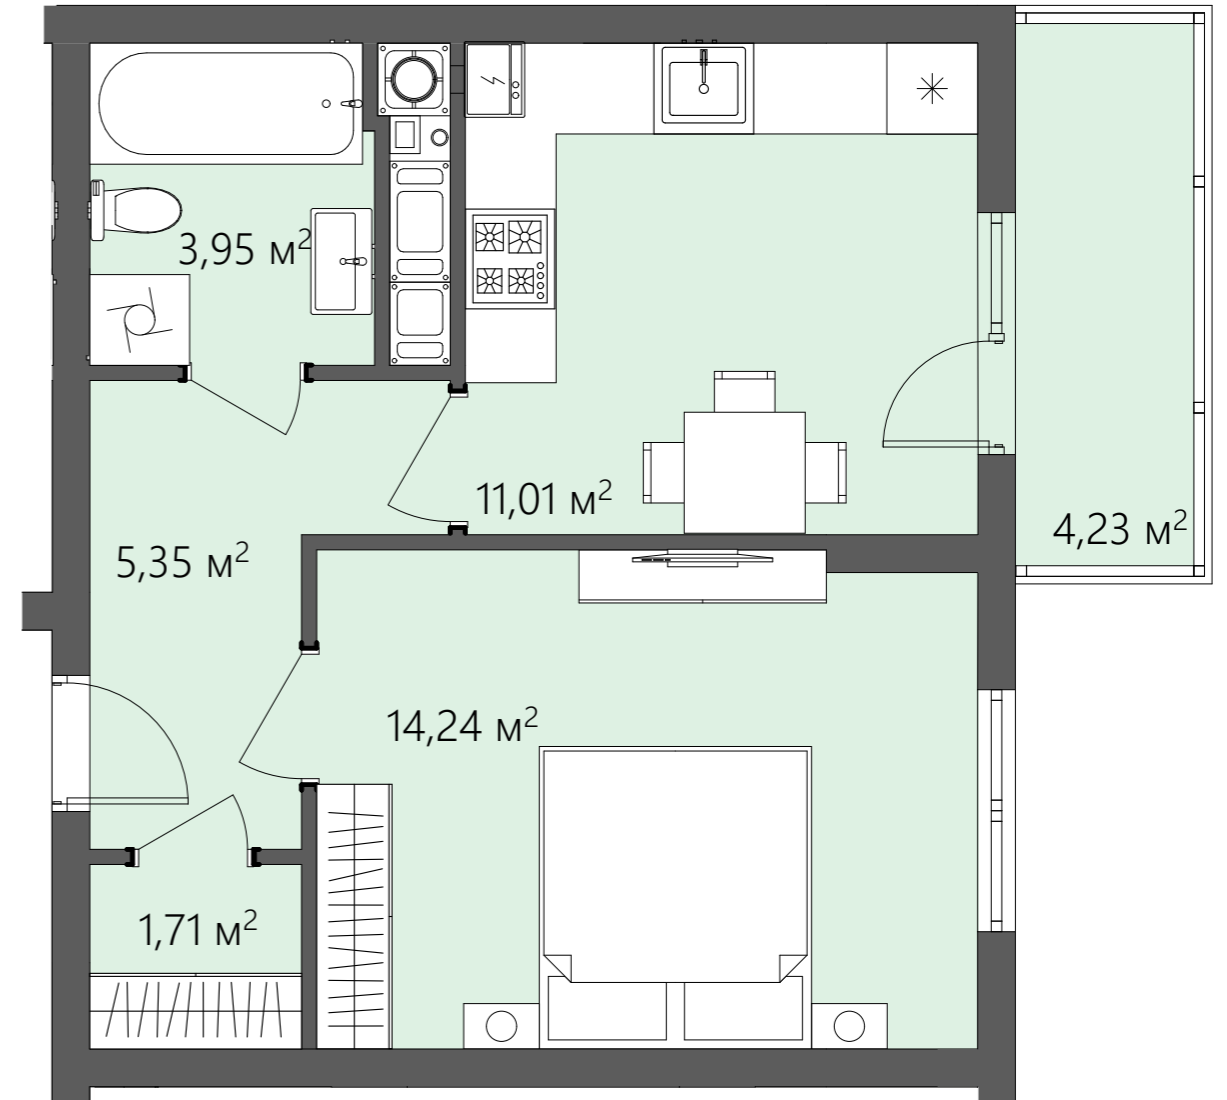

БС-2

ПЛАНУВАННЯ

Вид на поверсі

ТИП 3
1-кімнатна

Тип квартири

3

Поверх

2-7

К-ть кімнат

1

$S_{\text{ЖИТЛОВА}}$

14,24 м²

$S_{\text{ЗАГАЛЬНА}}$

40,49 м²

■ Коридор/5,35 м²

■ Кухня/11,01 м²

■ Лоджія/4,23 м²

■ Ванна/3,95 м²

■ Спальня/14,24 м²

■ Гардероб/1,71 м²