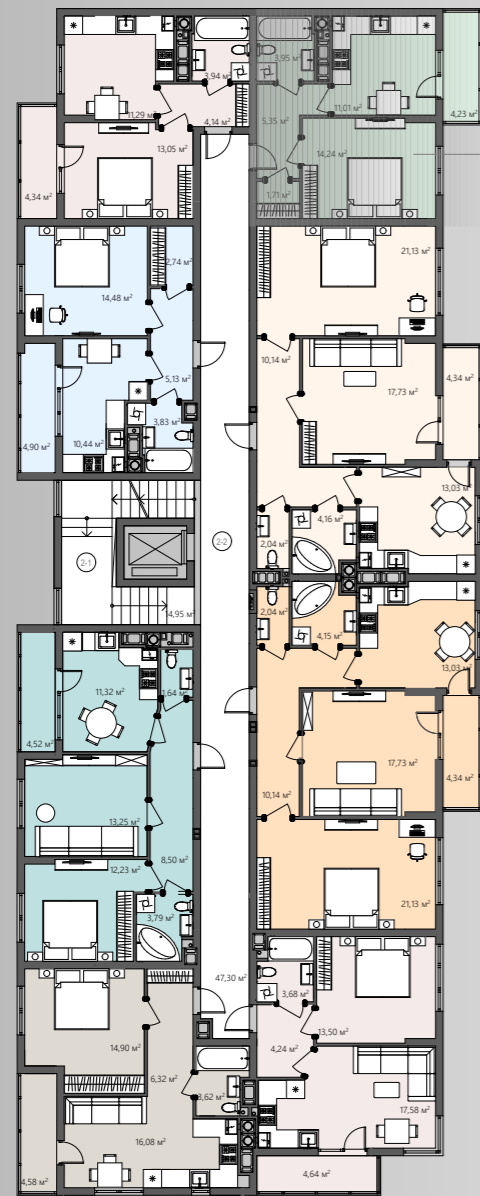

БС-2

ПЛАНУВАННЯ

Вид на поверсі

ТИП 3
1-кімнатна

Тип квартири

3

Поверх

2-7

К-ть кімнат

1

$S_{\text{ЖИТЛОВА}}$

14,24 м²

$S_{\text{ЗАГАЛЬНА}}$

40,49 м²

■ Коридор/5,35 м²

■ Кухня/11,01 м²

■ Лоджія/4,23 м²

■ Ванна/3,95 м²

■ Спальня/14,24 м²

■ Гардероб/1,71 м²