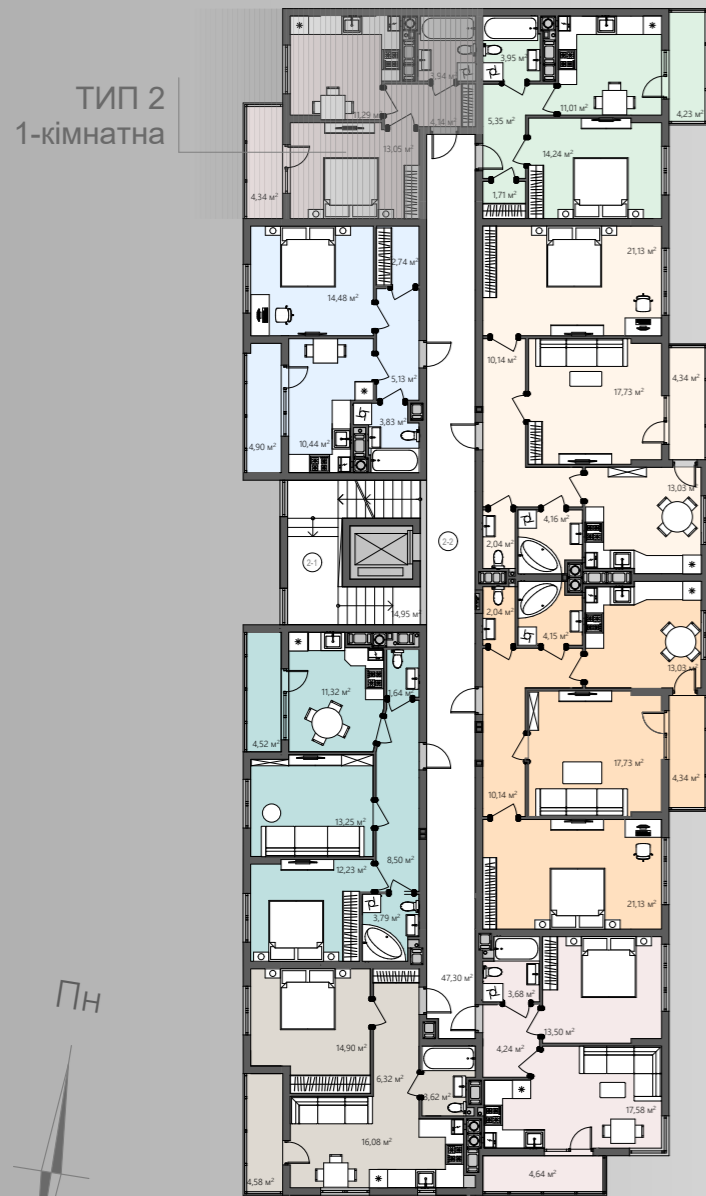

БС-2

ПЛАНУВАННЯ

Вид на поверсі

ТИП 2
1-кімнатна

| | |
|-----------------------|----------------------|
| Тип квартири | 2 |
| Поверх | 2-7 |
| К-ть кімнат | 1 |
| $S_{\text{житлова}}$ | 13,05 м ² |
| $S_{\text{загальна}}$ | 36,76 м ² |

- Коридор/4,14 м²
- Кухня/11,29 м²
- Лоджія/4,34 м²
- Ванна/3,94 м²
- Спальня/13,05 м²