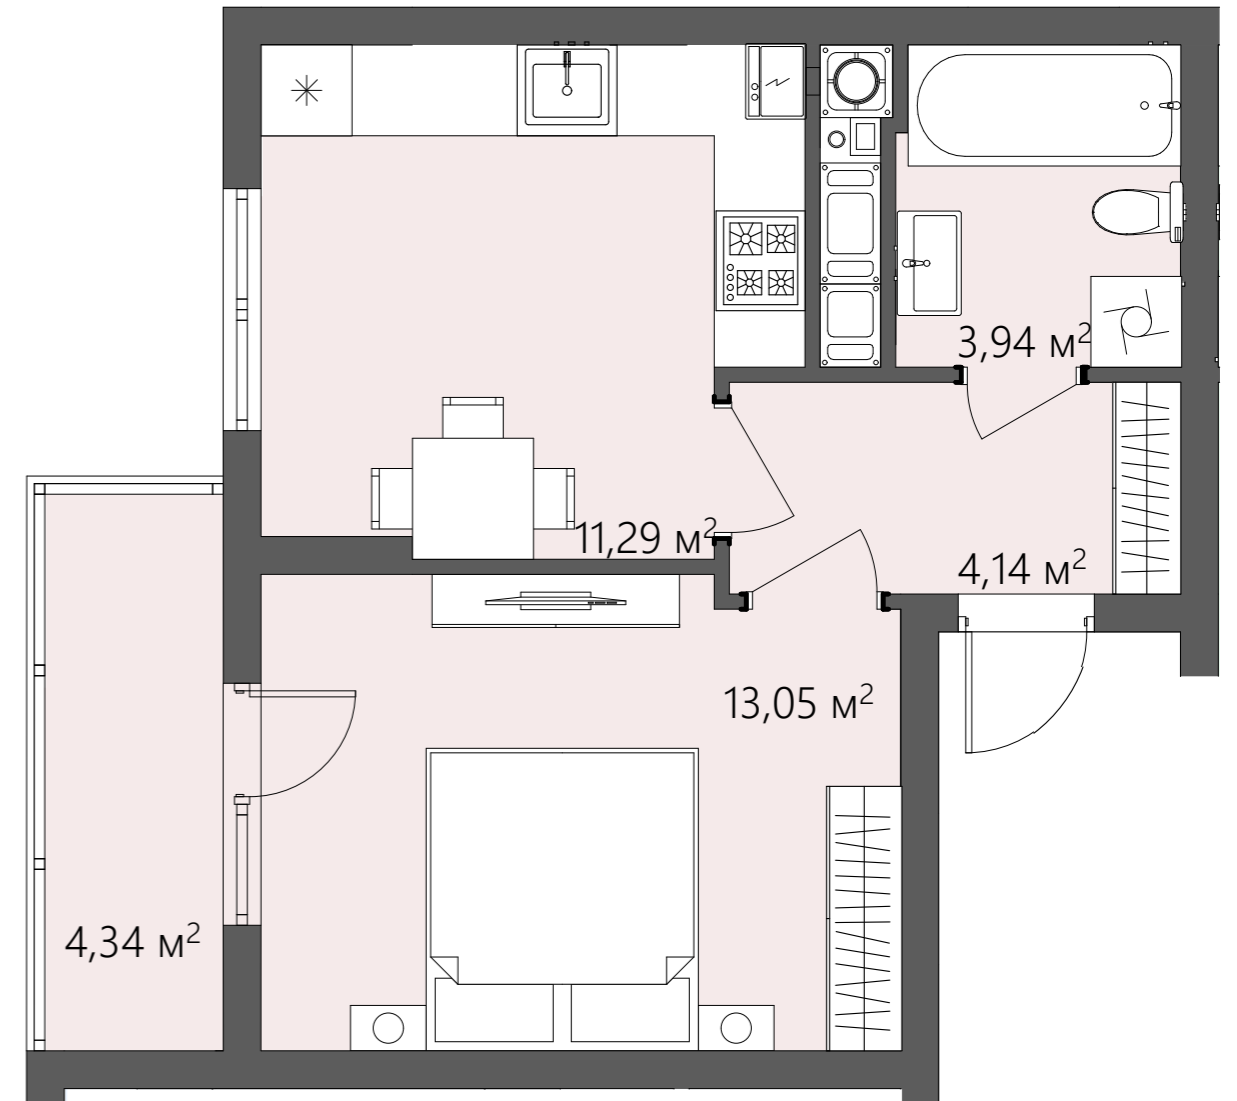

БС-2

ПЛАНУВАННЯ

Вид на поверсі

ТИП 2
1-кімнатна

| | |
|-----------------------|----------------------|
| Тип квартири | 2 |
| Поверх | 2-7 |
| К-ть кімнат | 1 |
| $S_{\text{житлова}}$ | 13,05 м ² |
| $S_{\text{загальна}}$ | 36,76 м ² |

- Коридор/4,14 м²
- Кухня/11,29 м²
- Лоджія/4,34 м²
- Ванна/3,94 м²
- Спальня/13,05 м²