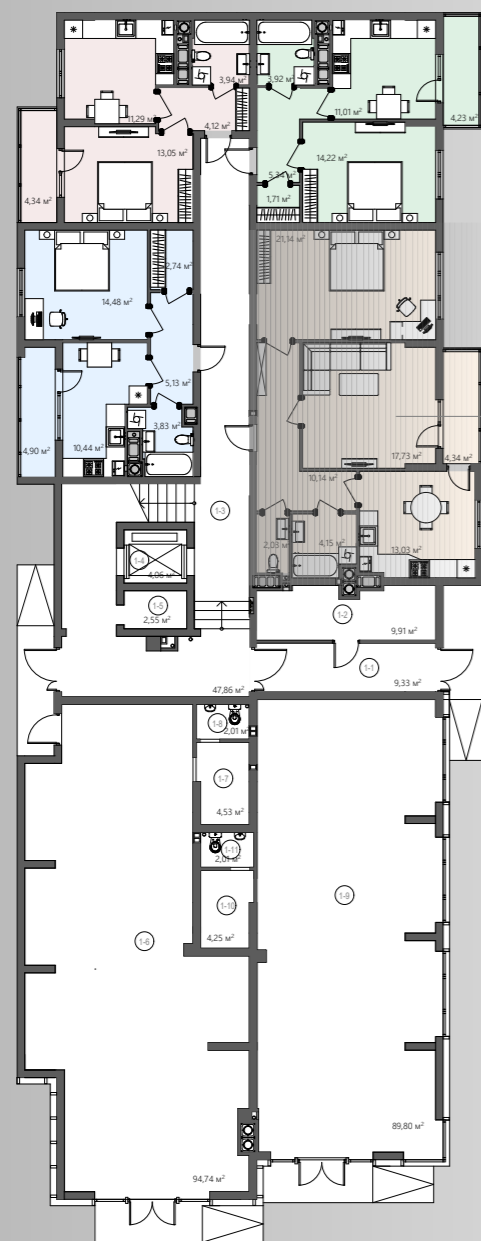

# БС-2

## ПЛАНУВАННЯ

Вид на поверсі

ТИП 4  
2-кімнатна

Тип квартири 4

Поверх 1

К-ть кімнат 2

$S_{\text{ЖИТЛОВА}}$  38,87 м<sup>2</sup>

$S_{\text{ЗАГАЛЬНА}}$  72,56 м<sup>2</sup>

- Коридор/10,14 м<sup>2</sup>
- Ванна/4,15 м<sup>2</sup>
- Санвузол/2,03 м<sup>2</sup>
- Кухня/13,03 м<sup>2</sup>
- Вітальня/17,73 м<sup>2</sup>
- Спальня/21,14 м<sup>2</sup>
- Лоджія/4,34 м<sup>2</sup>