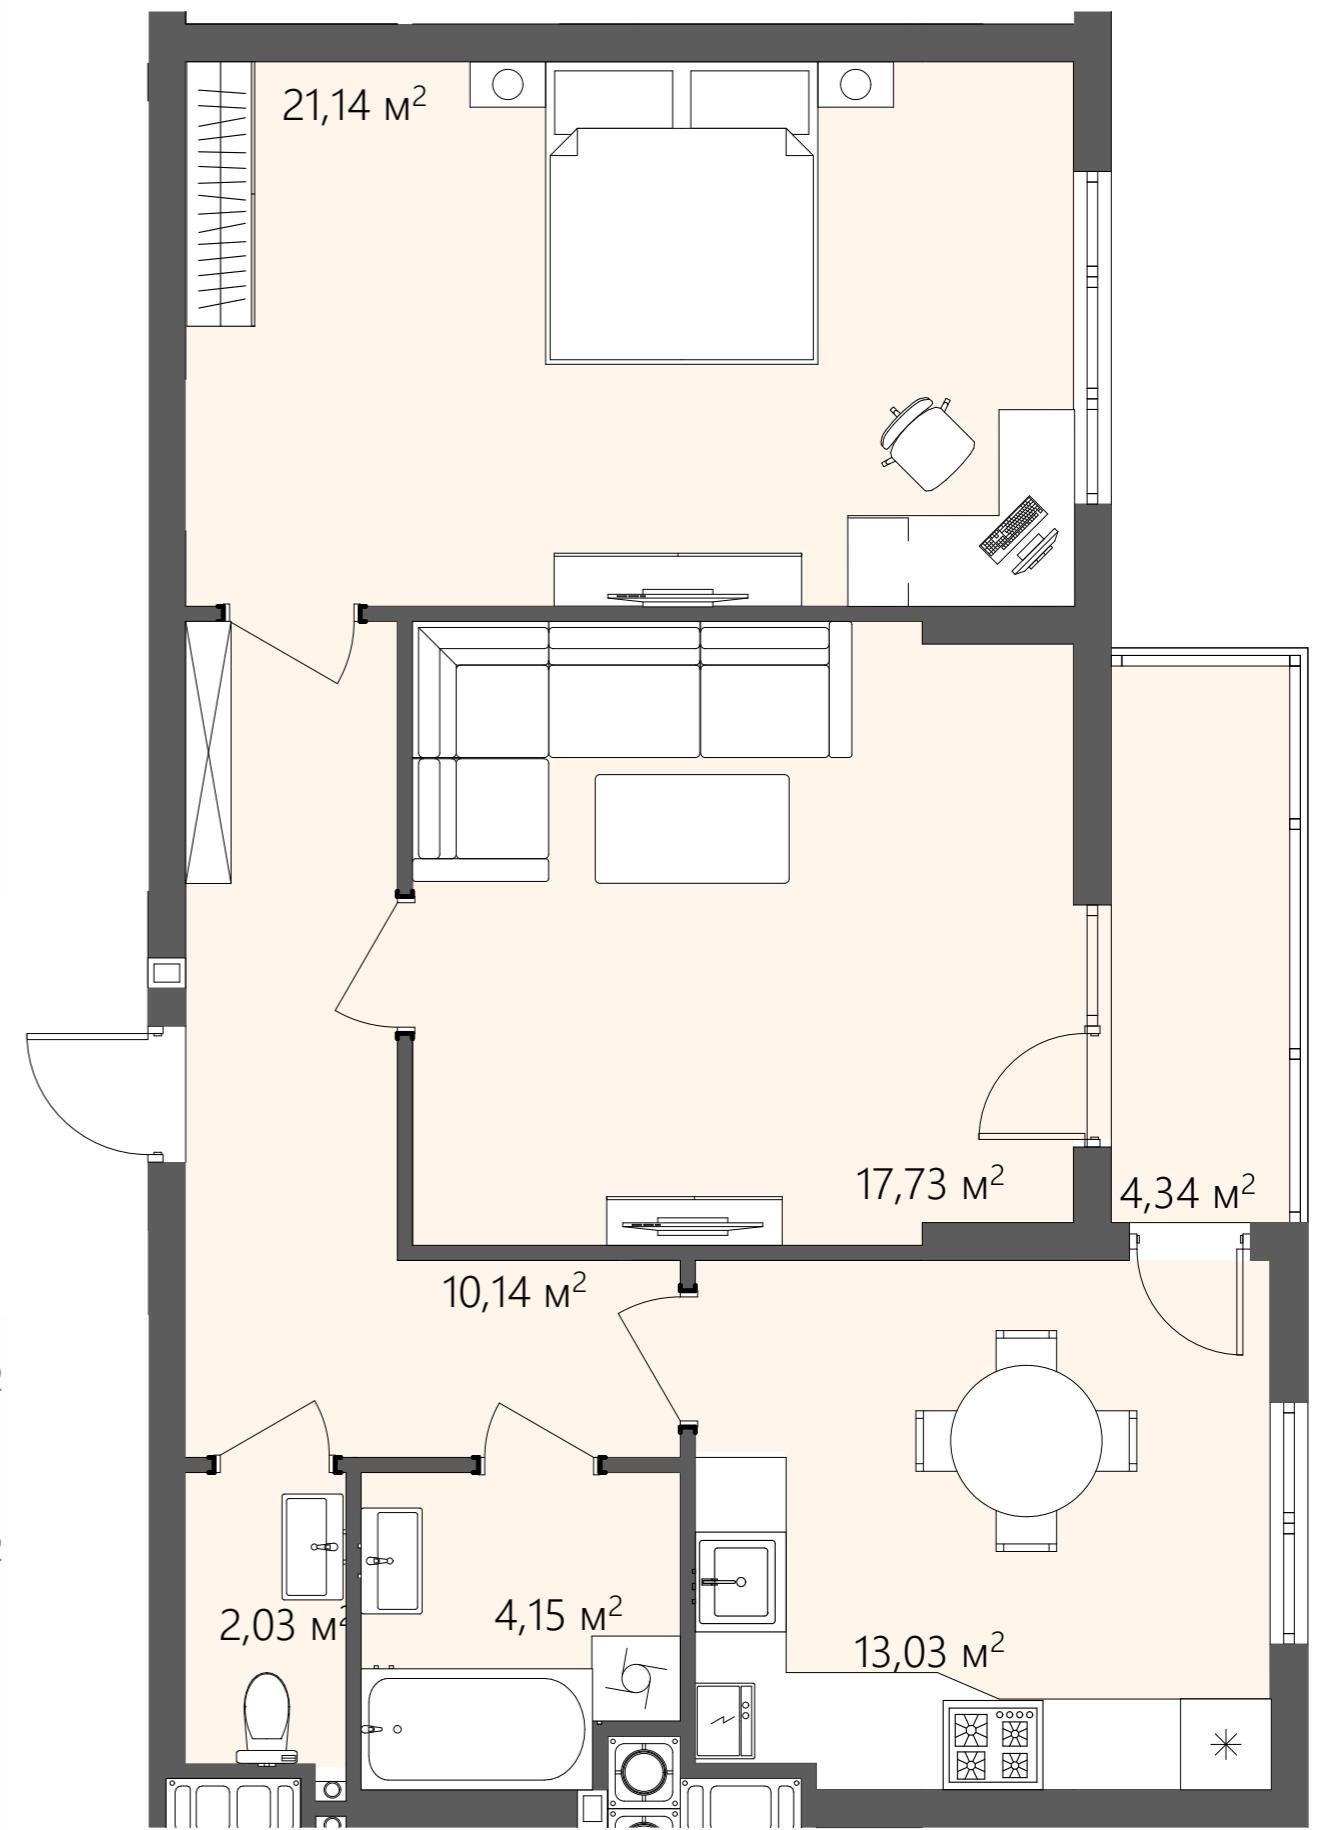

# БС-2

## ПЛАНУВАННЯ

Вид на поверсі

ТИП 4  
2-кімнатна

Тип квартири 4

Поверх 1

К-ть кімнат 2

$S_{\text{ЖИТЛОВА}}$  38,87 м<sup>2</sup>

$S_{\text{ЗАГАЛЬНА}}$  72,56 м<sup>2</sup>

- Коридор/10,14 м<sup>2</sup>
- Ванна/4,15 м<sup>2</sup>
- Санвузол/2,03 м<sup>2</sup>
- Кухня/13,03 м<sup>2</sup>
- Вітальня/17,73 м<sup>2</sup>
- Спальня/21,14 м<sup>2</sup>
- Лоджія/4,34 м<sup>2</sup>