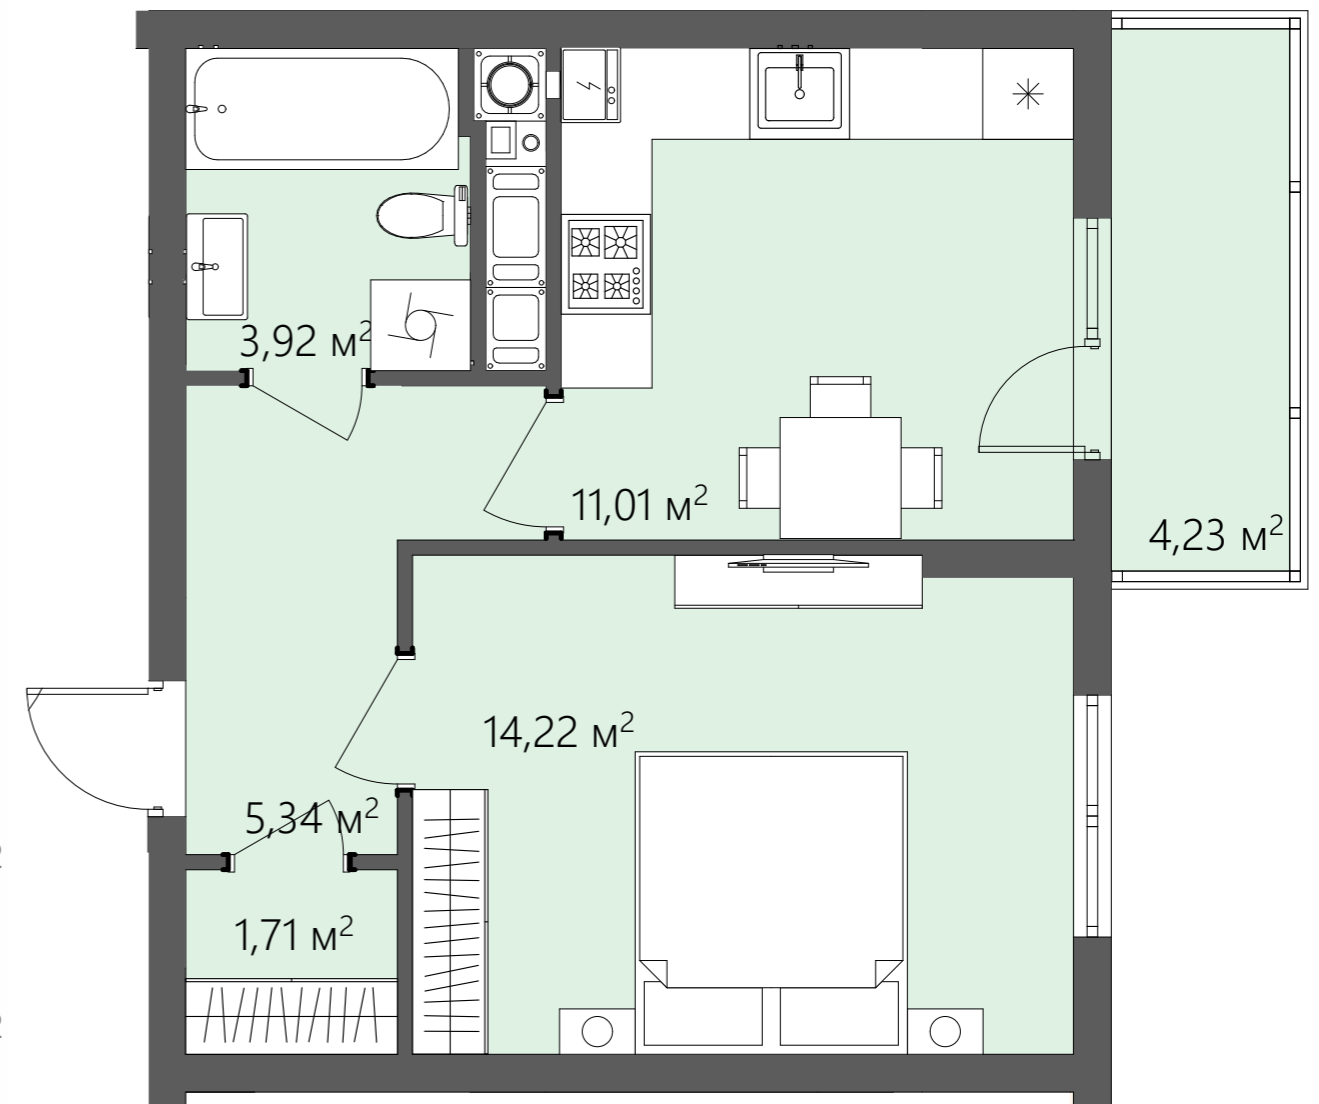

БС-2

ПЛАНУВАННЯ

Вид на поверсі

ТИП 3
1-кімнатна

Тип квартири

3

Поверх

1

К-ть кімнат

1

$S_{\text{ЖИТЛОВА}}$

14,22 м²

$S_{\text{ЗАГАЛЬНА}}$

40,43 м²

■ Коридор/5,34 м²

■ Кухня/11,01 м²

■ Лоджія/4,23 м²

■ Ванна/3,92 м²

■ Спальня/14,22 м²

■ Гардероб/1,71 м²