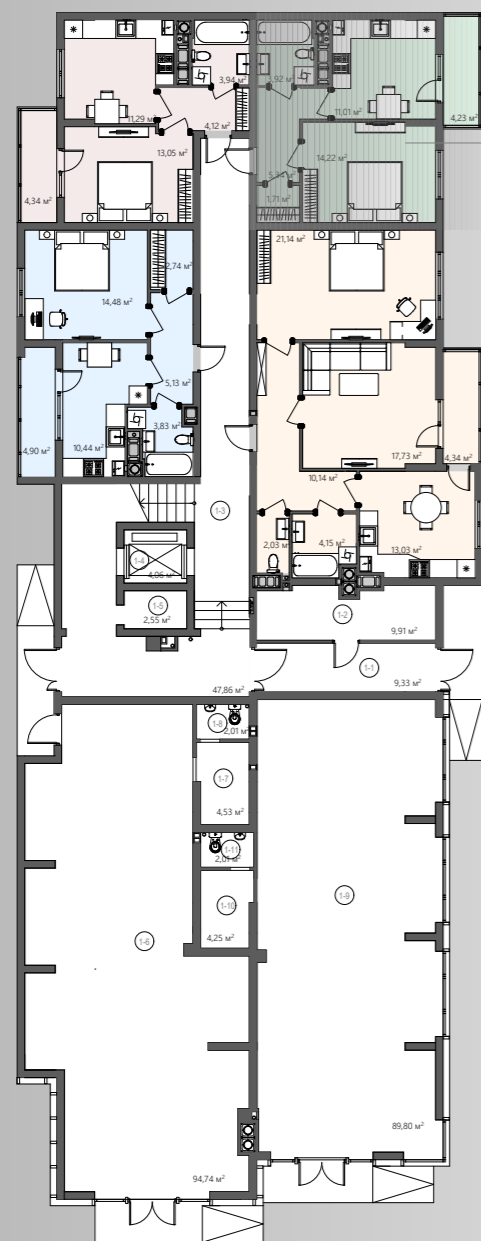

БС-2

ПЛАНУВАННЯ

Вид на поверсі

ТИП 3
1-кімнатна

Тип квартири

3

Поверх

1

К-ть кімнат

1

$S_{\text{ЖИТЛОВА}}$

14,22 м²

$S_{\text{ЗАГАЛЬНА}}$

40,43 м²

■ Коридор/5,34 м²

■ Кухня/11,01 м²

■ Лоджія/4,23 м²

■ Ванна/3,92 м²

■ Спальня/14,22 м²

■ Гардероб/1,71 м²