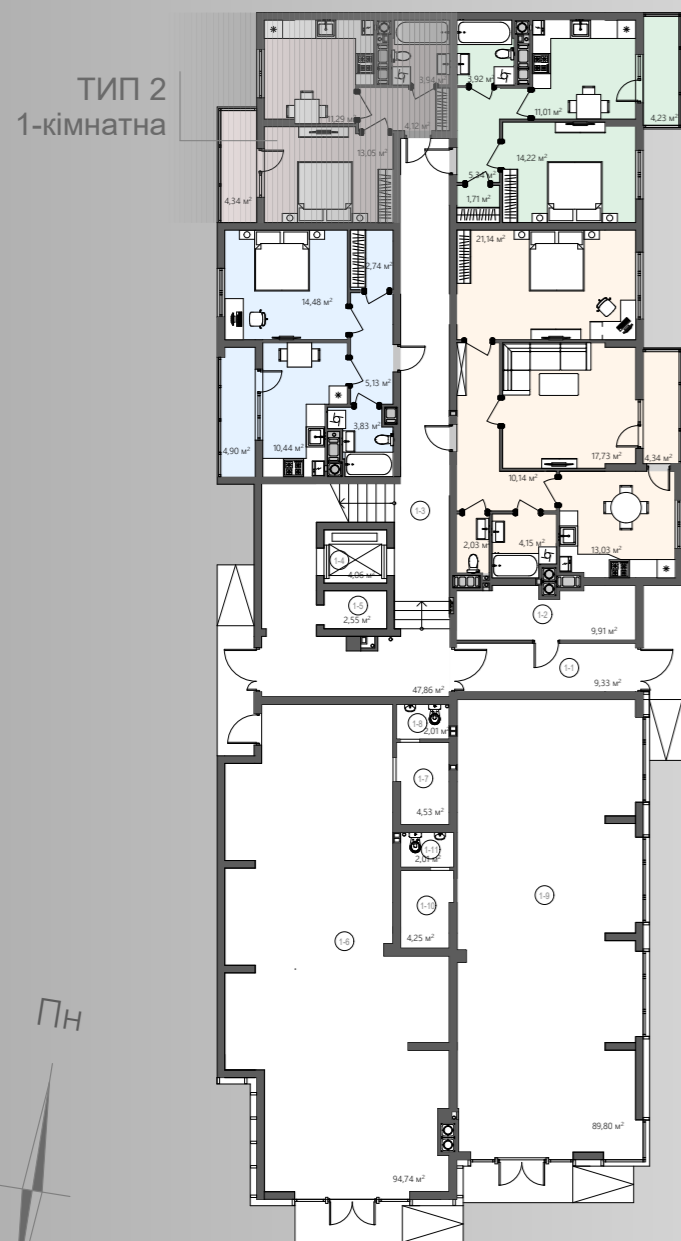

# БС-2

## ПЛАНУВАННЯ

Вид на поверсі

Тип квартири	2
Поверх	1
К-ть кімнат	1
$S_{\text{житлова}}$	13,05 м <sup>2</sup>
$S_{\text{загальна}}$	36,74 м <sup>2</sup>

- Коридор/4,12 м<sup>2</sup>
- Кухня/11,29 м<sup>2</sup>
- Лоджія/4,34 м<sup>2</sup>
- Ванна/3,94 м<sup>2</sup>
- Спальня/13,05 м<sup>2</sup>