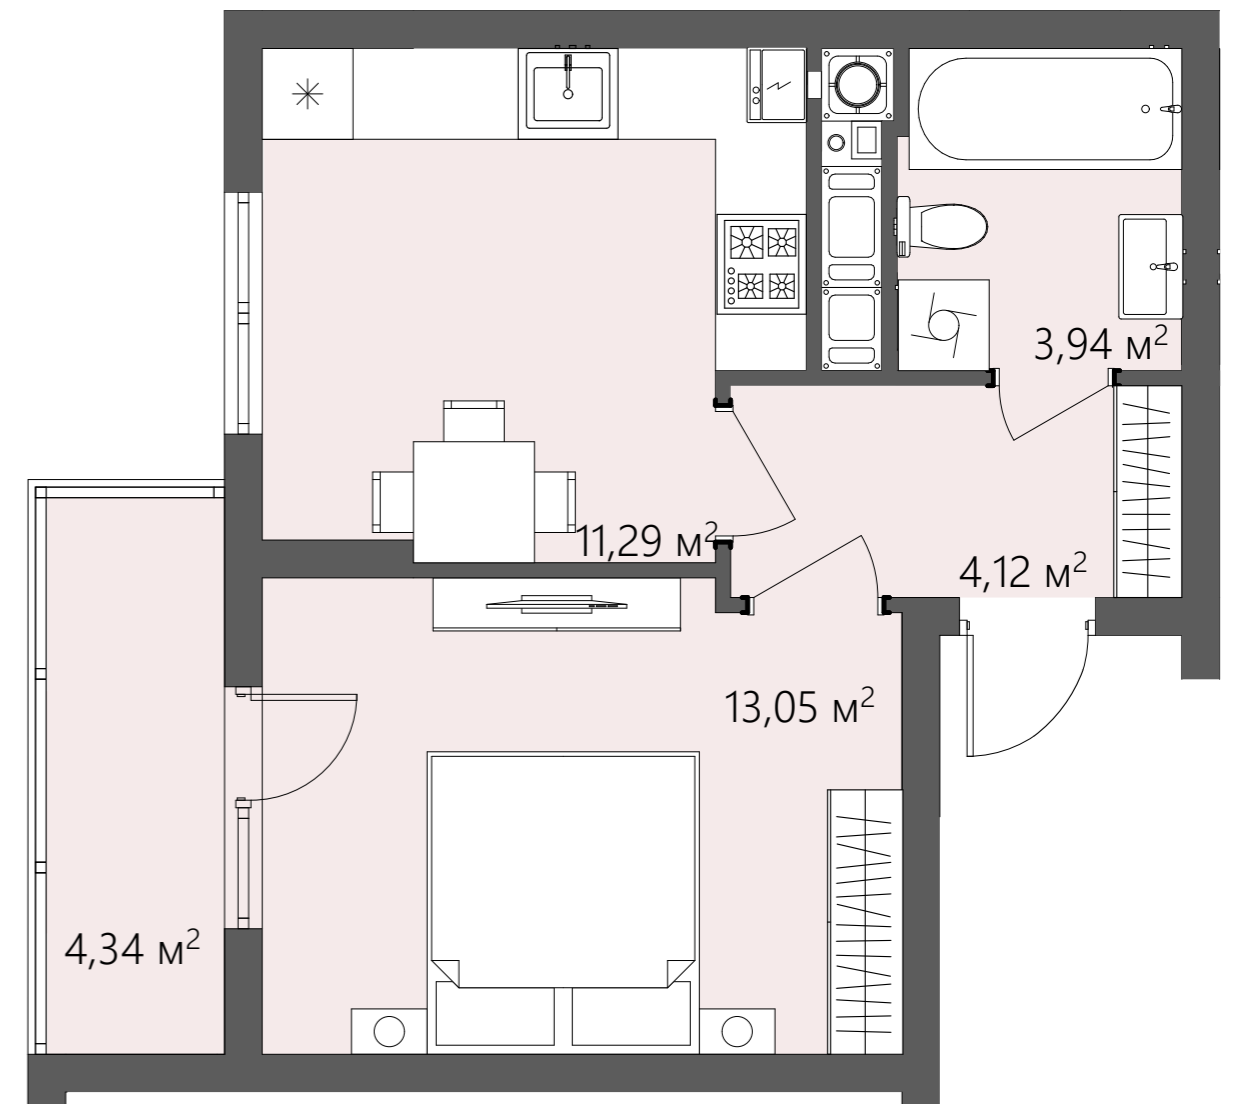

# БС-2

## ПЛАНУВАННЯ

Вид на поверсі

Тип квартири	2
Поверх	1
К-ть кімнат	1
$S_{\text{житлова}}$	13,05 м <sup>2</sup>
$S_{\text{загальна}}$	36,74 м <sup>2</sup>

- Коридор/4,12 м<sup>2</sup>
- Кухня/11,29 м<sup>2</sup>
- Лоджія/4,34 м<sup>2</sup>
- Ванна/3,94 м<sup>2</sup>
- Спальня/13,05 м<sup>2</sup>