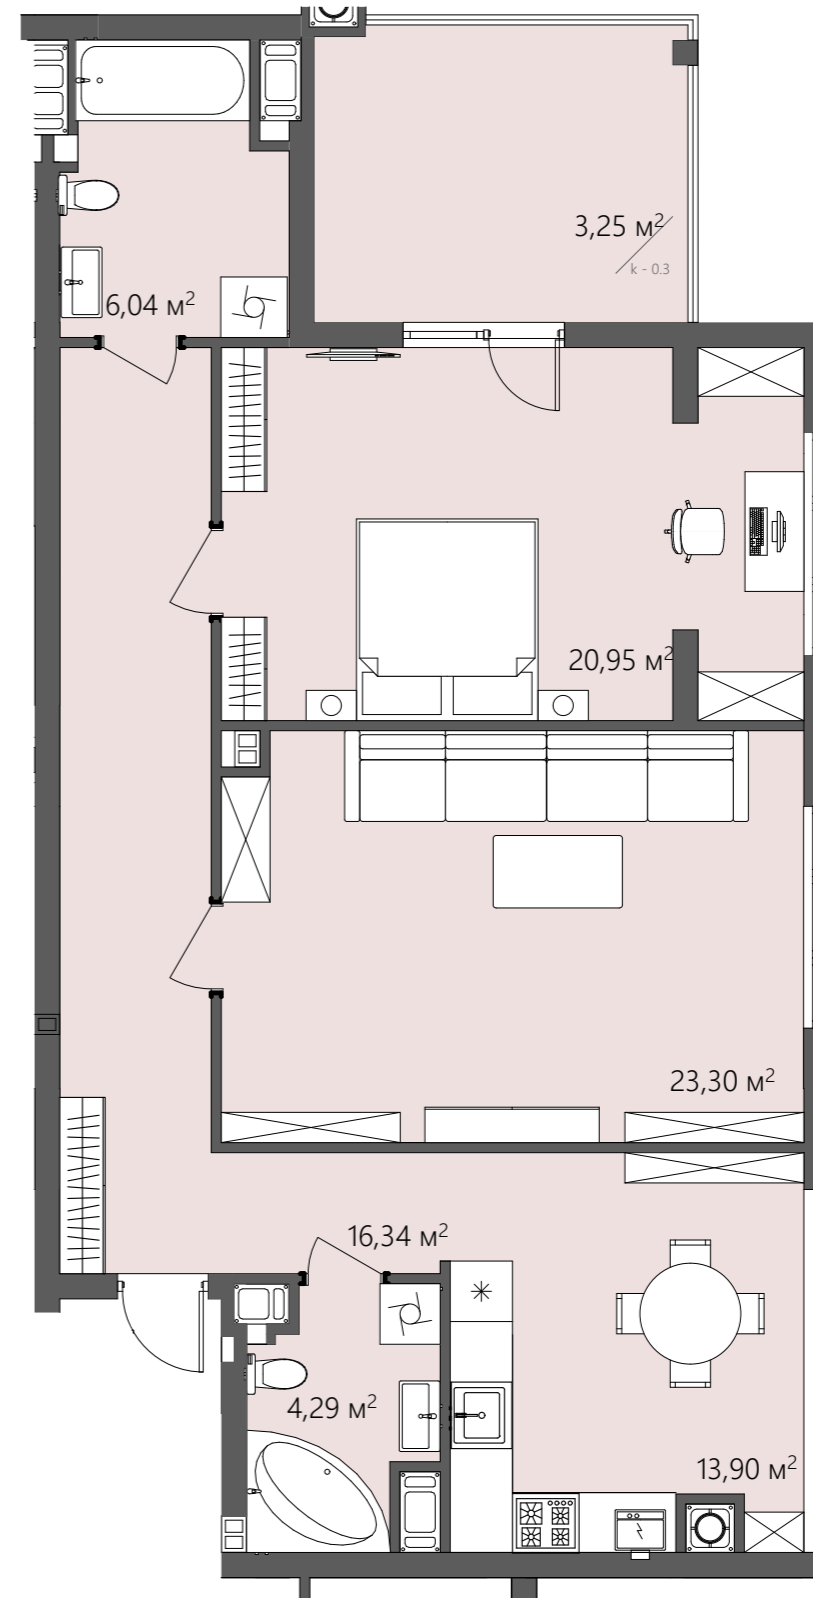

БС-1

ПЛАНУВАННЯ

Вид на поверсі

ТИП 5
2-кімнатна

Тип квартири 5

Поверх 8

К-ть кімнат 2

$S_{\text{житлова}}$ 44,25 м²

$S_{\text{загальна}}$ 88,07 м²

- Хол/16,34 м²
- Ванна/6,04 м²
- Санвузол/4,29 м²
- Кухня/13,90 м²
- Вітальня/23,30 м²
- Спальня/20,95 м²
- Балкон/3,25 м²