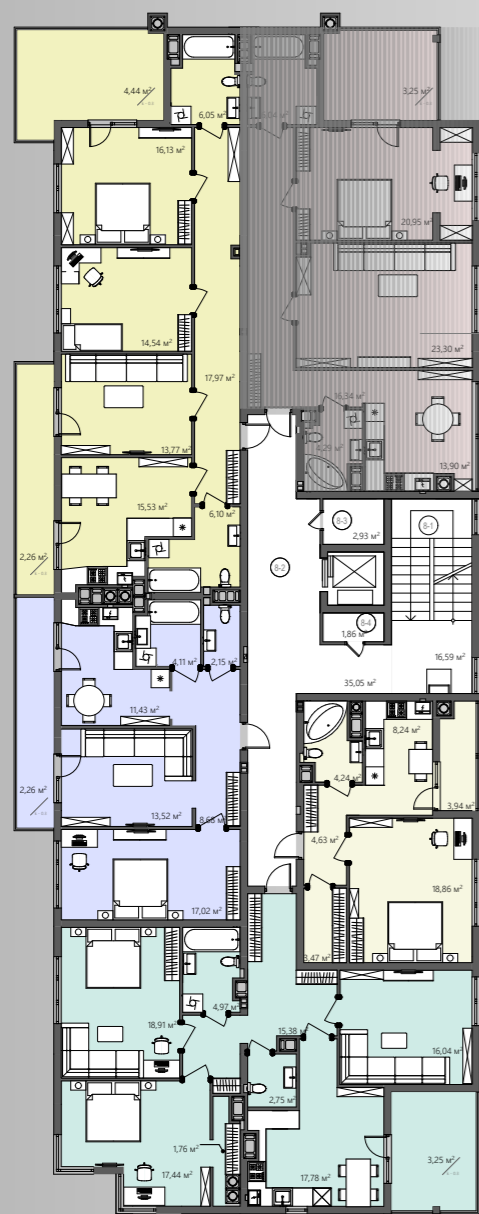

БС-1

ПЛАНУВАННЯ

Вид на поверсі

ТИП 5
2-кімнатна

Тип квартири 5

Поверх 8

К-ть кімнат 2

$S_{\text{житлова}}$ 44,25 м²

$S_{\text{загальна}}$ 88,07 м²

- Хол/16,34 м²
- Ванна/6,04 м²
- Санвузол/4,29 м²
- Кухня/13,90 м²
- Вітальня/23,30 м²
- Спальня/20,95 м²
- Балкон/3,25 м²