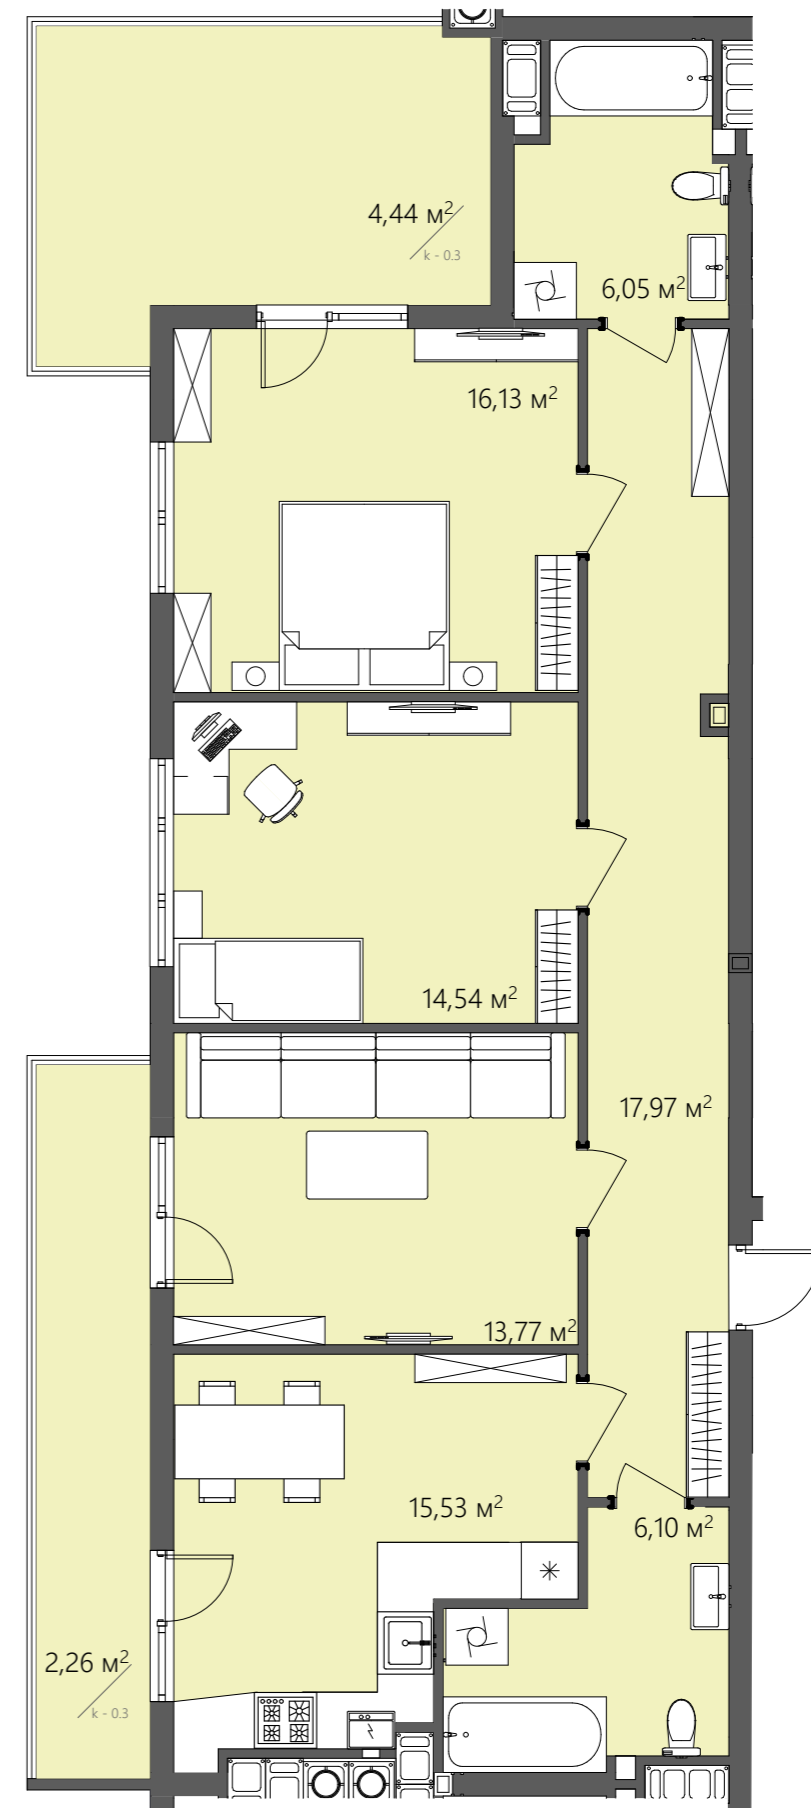

БС-1

ПЛАНУВАННЯ

Вид на поверсі

ТИП 4
3-кімнатна

Тип квартири 4

Поверх 8

К-ть кімнат 3

$S_{\text{житлова}}$ 44,44 м²

$S_{\text{загальна}}$ 96,79 м²

- Хол/17,97 м²
- Ванна/6,05 м²
- Санвузол/6,10 м²
- Кухня/15,53 м²
- Вітальня/13,77 м²
- Балкон/2,26 м²
- Дитяча/14,54 м²
- Спальня/16,13 м²
- Балкон/4,44 м²