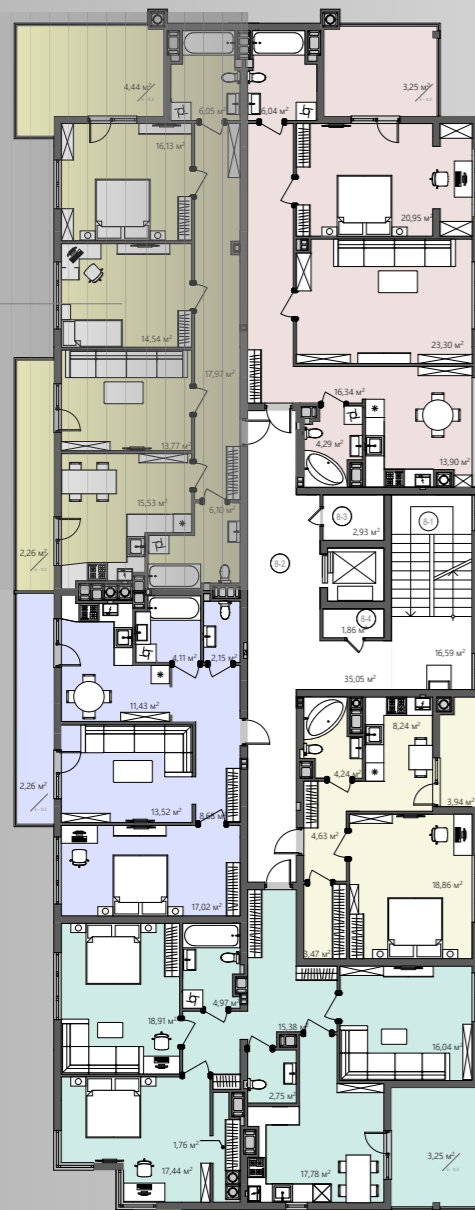

БС-1

ПЛАНУВАННЯ

Вид на поверсі

ТИП 4
3-кімнатна

Тип квартири 4

Поверх 8

К-ть кімнат 3

$S_{\text{житлова}}$ 44,44 м²

$S_{\text{загальна}}$ 96,79 м²

- Хол/17,97 м²
- Ванна/6,05 м²
- Санвузол/6,10 м²
- Кухня/15,53 м²
- Вітальня/13,77 м²
- Балкон/2,26 м²
- Дитяча/14,54 м²
- Спальня/16,13 м²
- Балкон/4,44 м²