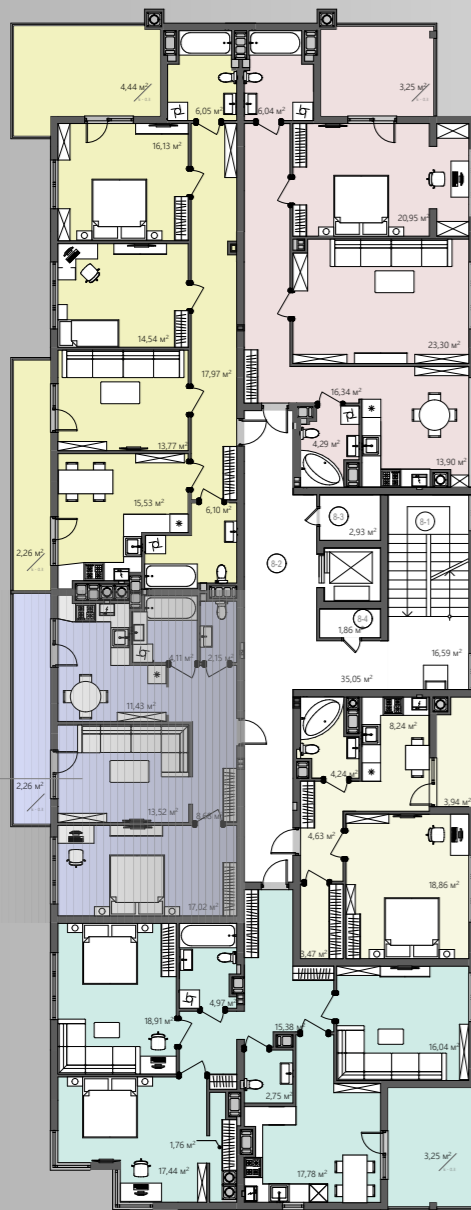

БС-1

ПЛАНУВАННЯ

Вид на поверсі

Тип квартири 3

Поверх 8

К-ть кімнат 2

$S_{\text{житлова}}$ 30,54 м²

$S_{\text{загальна}}$ 59,17 м²

- Хол/8,68 м²
- Ванна/4,11 м²
- Санвузол/2,15 м²
- Кухня/11,43 м²
- Вітальня/13,52 м²
- Спальня/17,02 м²
- Балкон/2,26 м²