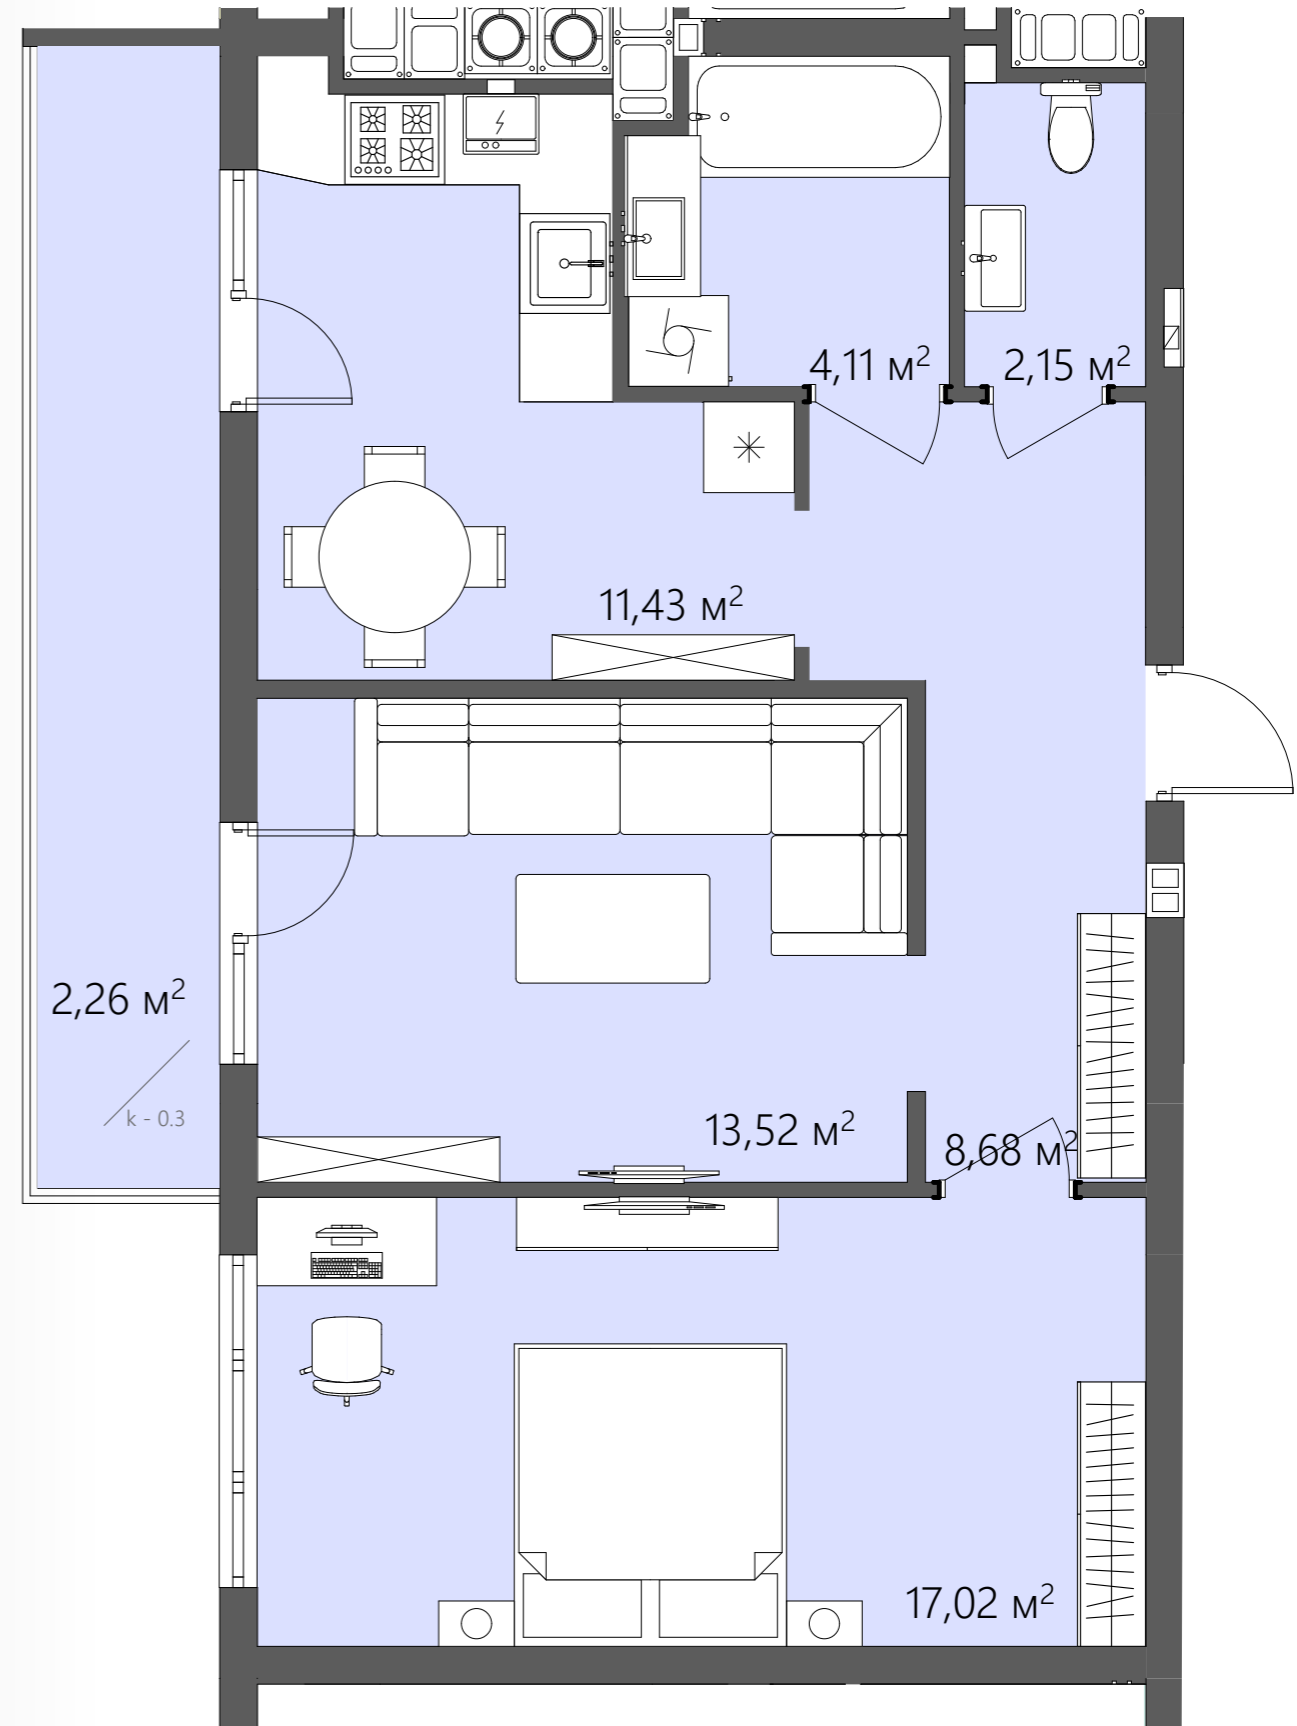

БС-1

ПЛАНУВАННЯ

Вид на поверсі

Тип квартири 3

Поверх 8

К-ть кімнат 2

$S_{\text{житлова}}$ 30,54 м²

$S_{\text{загальна}}$ 59,17 м²

- Хол/8,68 м²
- Ванна/4,11 м²
- Санвузол/2,15 м²
- Кухня/11,43 м²
- Вітальня/13,52 м²
- Спальня/17,02 м²
- Балкон/2,26 м²