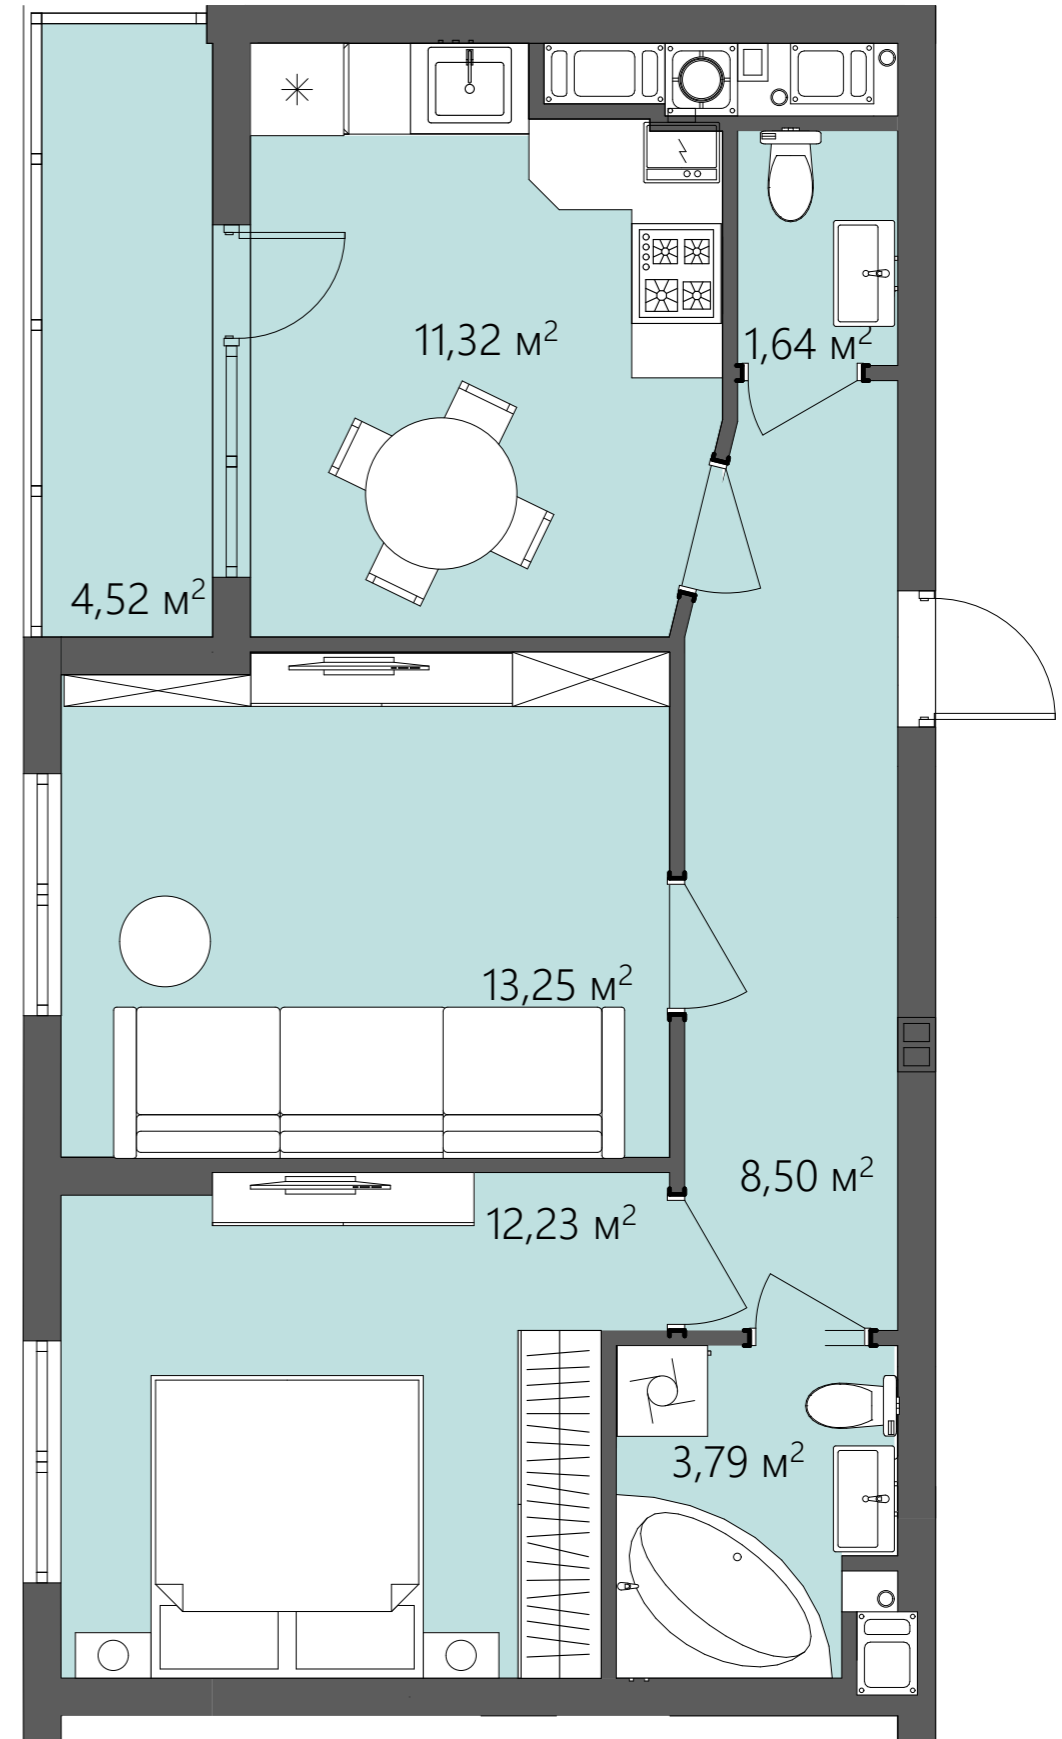

БС-2

ПЛАНУВАННЯ

Вид на поверсі

Тип квартири	8
Поверх	2-7
К-ть кімнат	2
$S_{\text{ЖИТЛОВА}}$	25,48 м ²
$S_{\text{ЗАГАЛЬНА}}$	55,25 м ²

ТИП 8
2-кімнатна

- Коридор/8,50 м²
- Ванна/3,79 м²
- Санвузол/1,64 м²
- Кухня/11,32 м²
- Вітальня/13,25 м²
- Спальня/12,23 м²
- Лоджія/4,52 м²