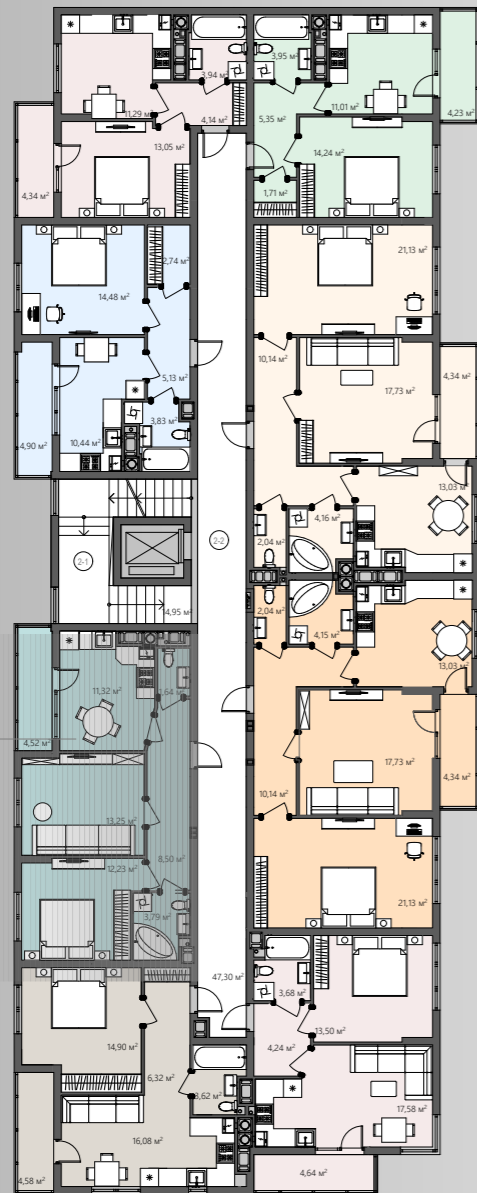

БС-2

ПЛАНУВАННЯ

Вид на поверсі

Тип квартири	8
Поверх	2-7
К-ть кімнат	2
$S_{\text{ЖИТЛОВА}}$	25,48 м ²
$S_{\text{ЗАГАЛЬНА}}$	55,25 м ²

ТИП 8
2-кімнатна

- Коридор/8,50 м²
- Ванна/3,79 м²
- Санвузол/1,64 м²
- Кухня/11,32 м²
- Вітальня/13,25 м²
- Спальня/12,23 м²
- Лоджія/4,52 м²