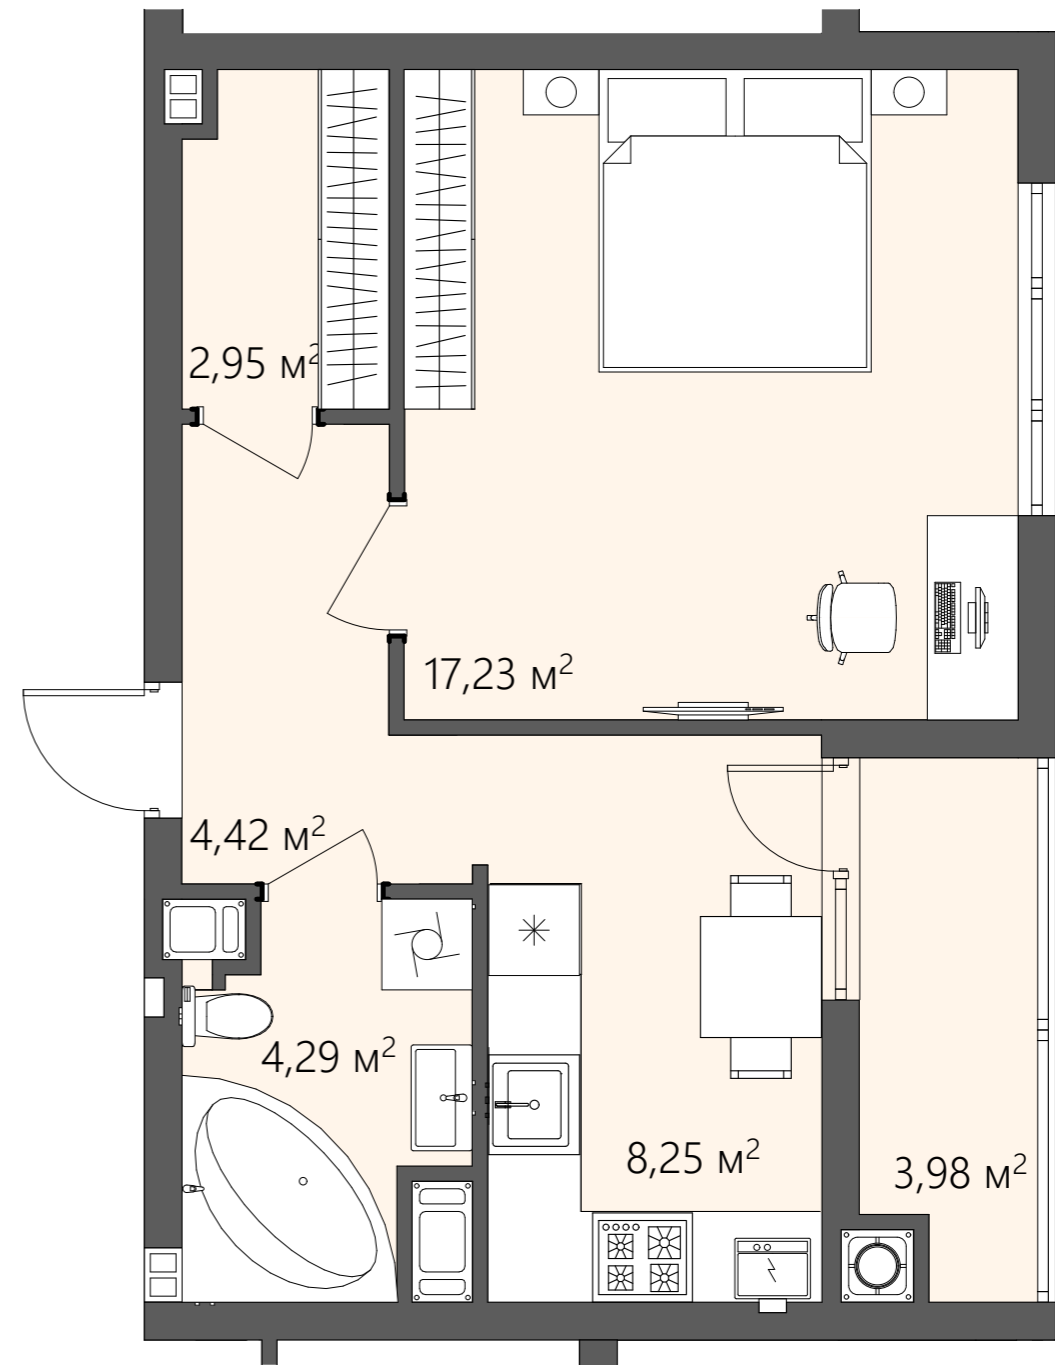

# БС-1

## ПЛАНУВАННЯ

Вид на поверсі

ТИП 8  
1-кімнатна

Тип квартири 8

Поверх 2-7

К-ть кімнат 1

$S_{\text{житлова}}$  17,23 м<sup>2</sup>

$S_{\text{загальна}}$  41,12 м<sup>2</sup>

■ Хол/4,42 м<sup>2</sup>

■ Кухня/8,25 м<sup>2</sup>

■ Спальня/17,23 м<sup>2</sup>

■ Ванна/4,29 м<sup>2</sup>

■ Лоджія/3,98 м<sup>2</sup>

■ Гардероб/2,95 м<sup>2</sup>