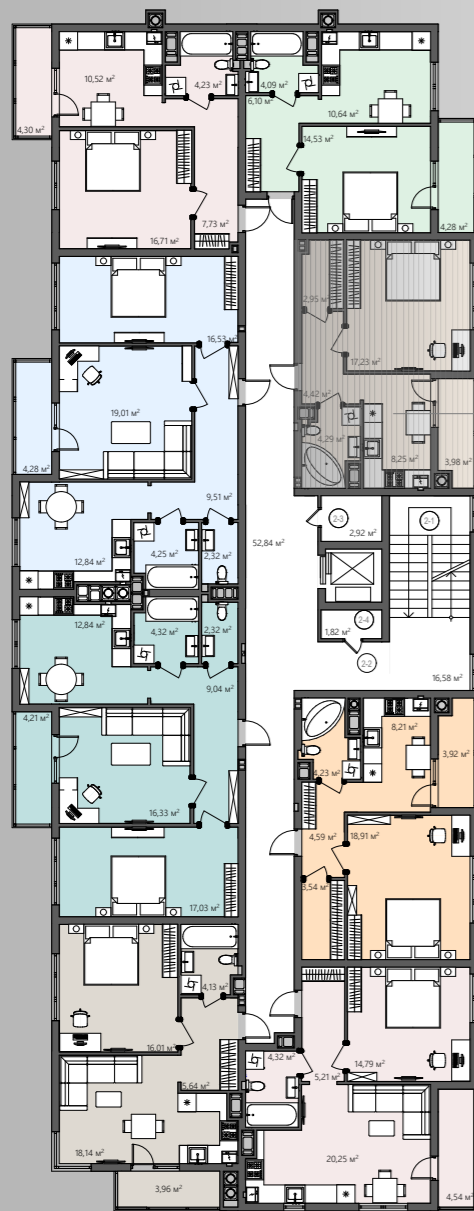

# БС-1

## ПЛАНУВАННЯ

Вид на поверсі

ТИП 8  
1-кімнатна

Тип квартири 8

Поверх 2-7

К-ть кімнат 1

$S_{\text{житлова}}$  17,23 м<sup>2</sup>

$S_{\text{загальна}}$  41,12 м<sup>2</sup>

■ Хол/4,42 м<sup>2</sup>

■ Кухня/8,25 м<sup>2</sup>

■ Спальня/17,23 м<sup>2</sup>

■ Ванна/4,29 м<sup>2</sup>

■ Лоджія/3,98 м<sup>2</sup>

■ Гардероб/2,95 м<sup>2</sup>