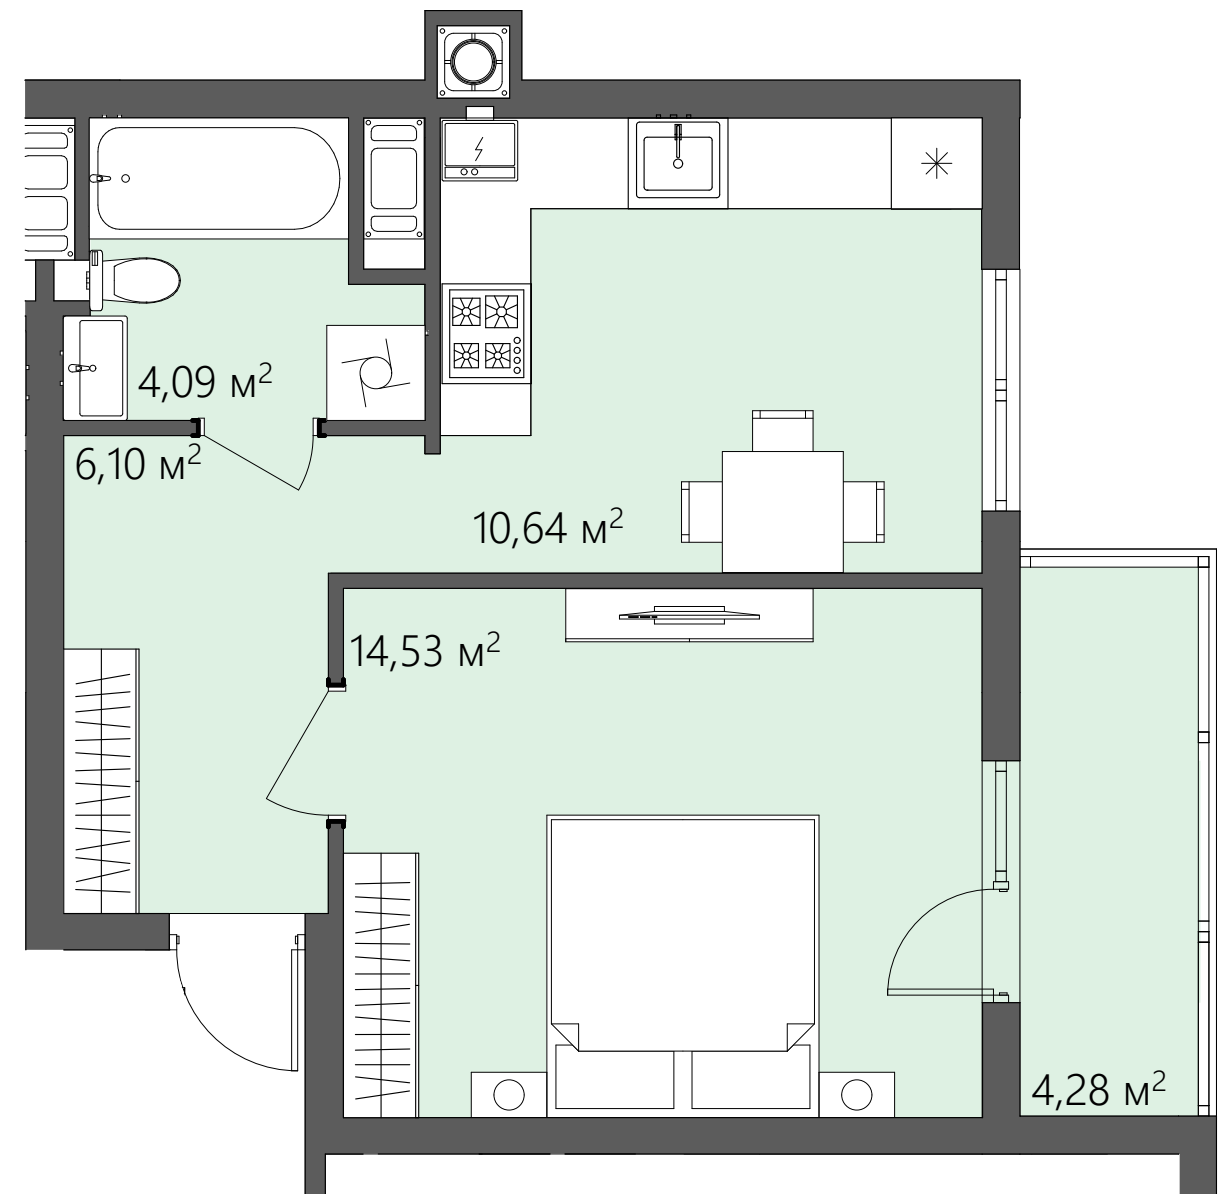

БС-1

ПЛАНУВАННЯ

Вид на поверсі

ТИП 7
1-кімнатна

Тип квартири

7

Поверх

2-7

К-ть кімнат

1

$S_{\text{житлова}}$

14,53 м²

$S_{\text{загальна}}$

39,64 м²

■ Хол/6,10 м²

■ Кухня/10,64 м²

■ Спальня/14,53 м²

■ Ванна/4,09 м²

■ Лоджія/4,28 м²