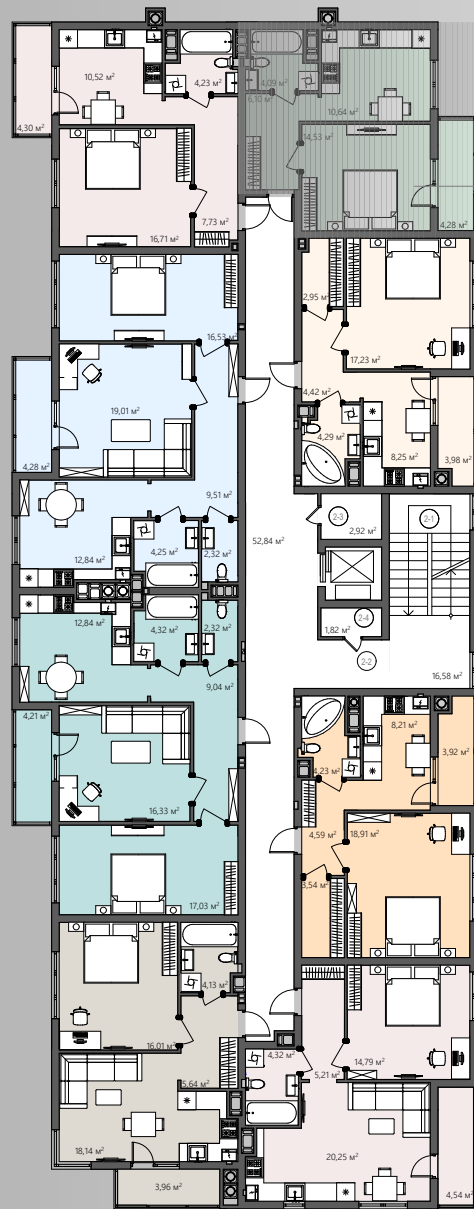

БС-1

ПЛАНУВАННЯ

Вид на поверсі

ТИП 7
1-кімнатна

Тип квартири

7

Поверх

2-7

К-ть кімнат

1

$S_{\text{житлова}}$

14,53 м²

$S_{\text{загальна}}$

39,64 м²

■ Хол/6,10 м²

■ Кухня/10,64 м²

■ Спальня/14,53 м²

■ Ванна/4,09 м²

■ Лоджія/4,28 м²