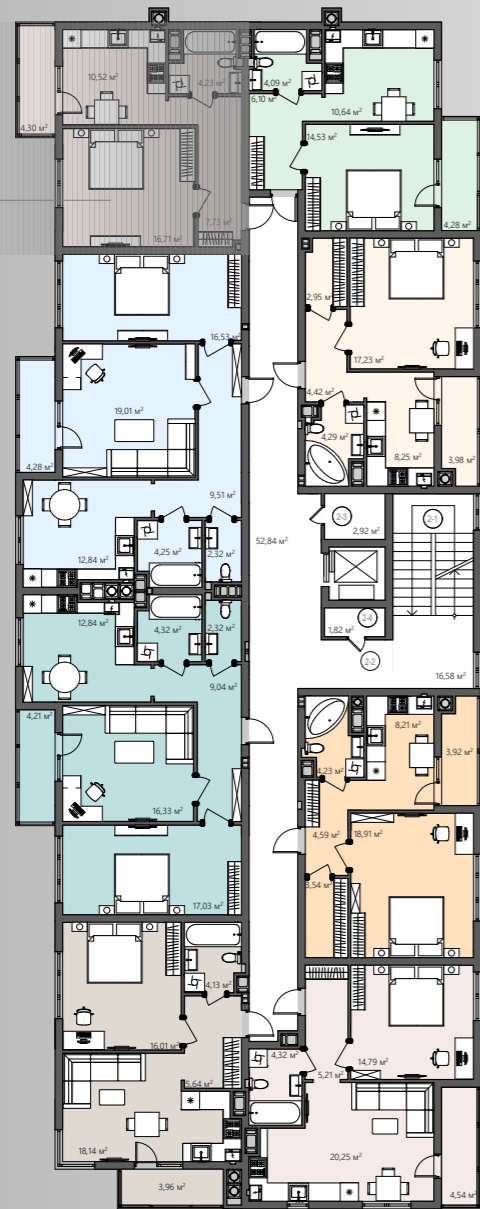

БС-1

ПЛАНУВАННЯ

Вид на поверсі

ТИП 6
1-кімнатна

Тип квартири 6

Поверх 2-7

К-ть кімнат 1

$S_{\text{житлова}}$ 16,71 м²

$S_{\text{загальна}}$ 43,49 м²

- Хол/7,73 м²
- Кухня/10,52 м²
- Спальня/16,71 м²
- Ванна/4,23 м²
- Лоджія/4,30 м²