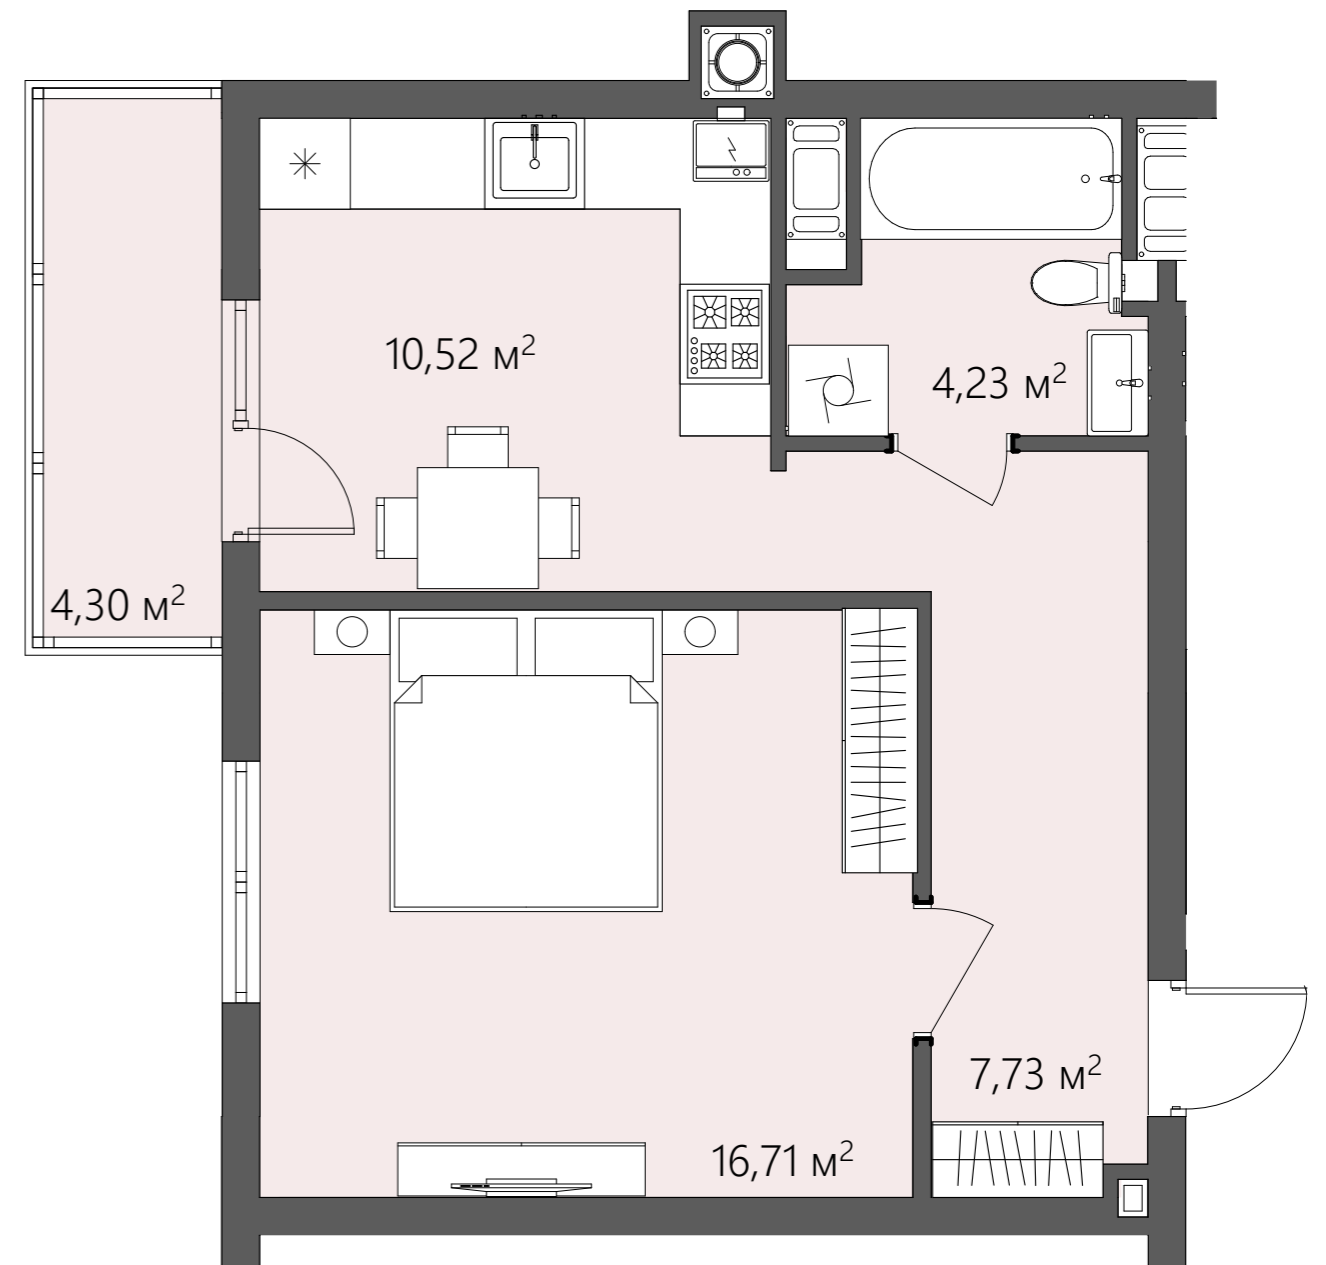

БС-1

ПЛАНУВАННЯ

Вид на поверсі

ТИП 6
1-кімнатна

Тип квартири 6

Поверх 2-7

К-ть кімнат 1

$S_{\text{житлова}}$ 16,71 м²

$S_{\text{загальна}}$ 43,49 м²

- Хол/7,73 м²
- Кухня/10,52 м²
- Спальня/16,71 м²
- Ванна/4,23 м²
- Лоджія/4,30 м²