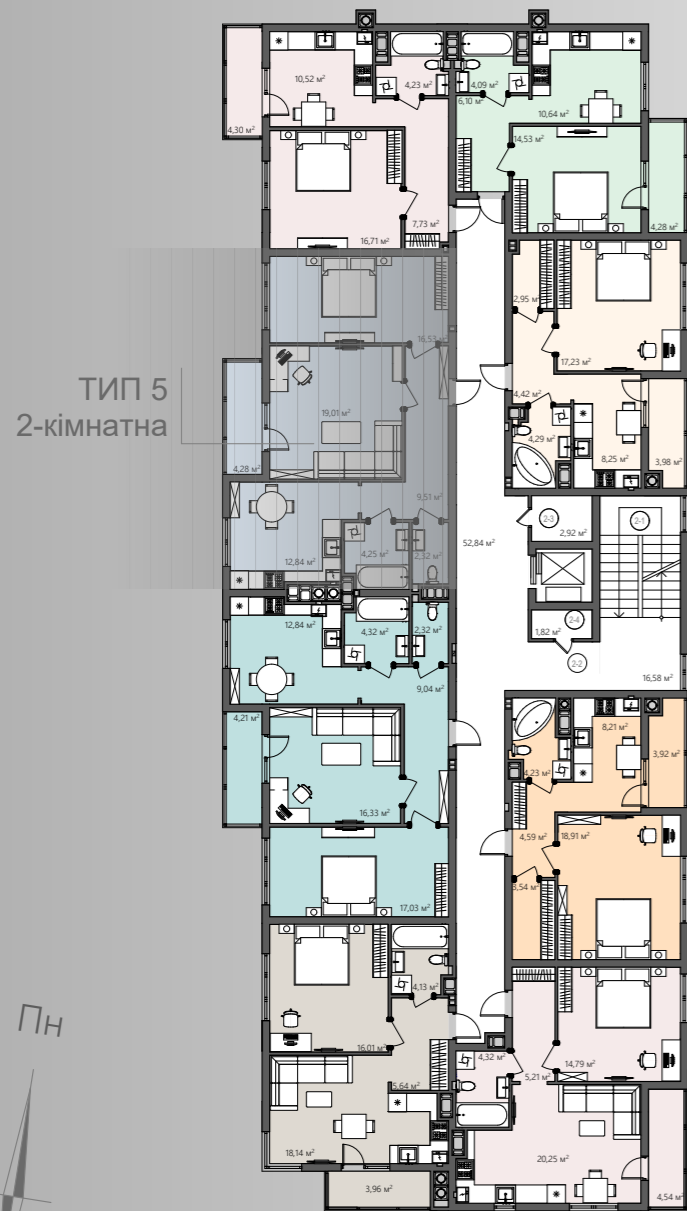

БС-1

ПЛАНУВАННЯ

Вид на поверсі

ТИП 5
2-кімнатна

Тип квартири	5
Поверх	2-7
К-ть кімнат	2
$S_{\text{житлова}}$	$35,54 \text{ м}^2$
$S_{\text{загальна}}$	$68,74 \text{ м}^2$

- Хол/9,51 м²
- Кухня/12,84 м²
- Спальня/16,53 м²
- Ванна/4,25 м²
- Вітальня/19,01 м²
- Лоджія/4,28 м²
- Санвузол/2,32 м²