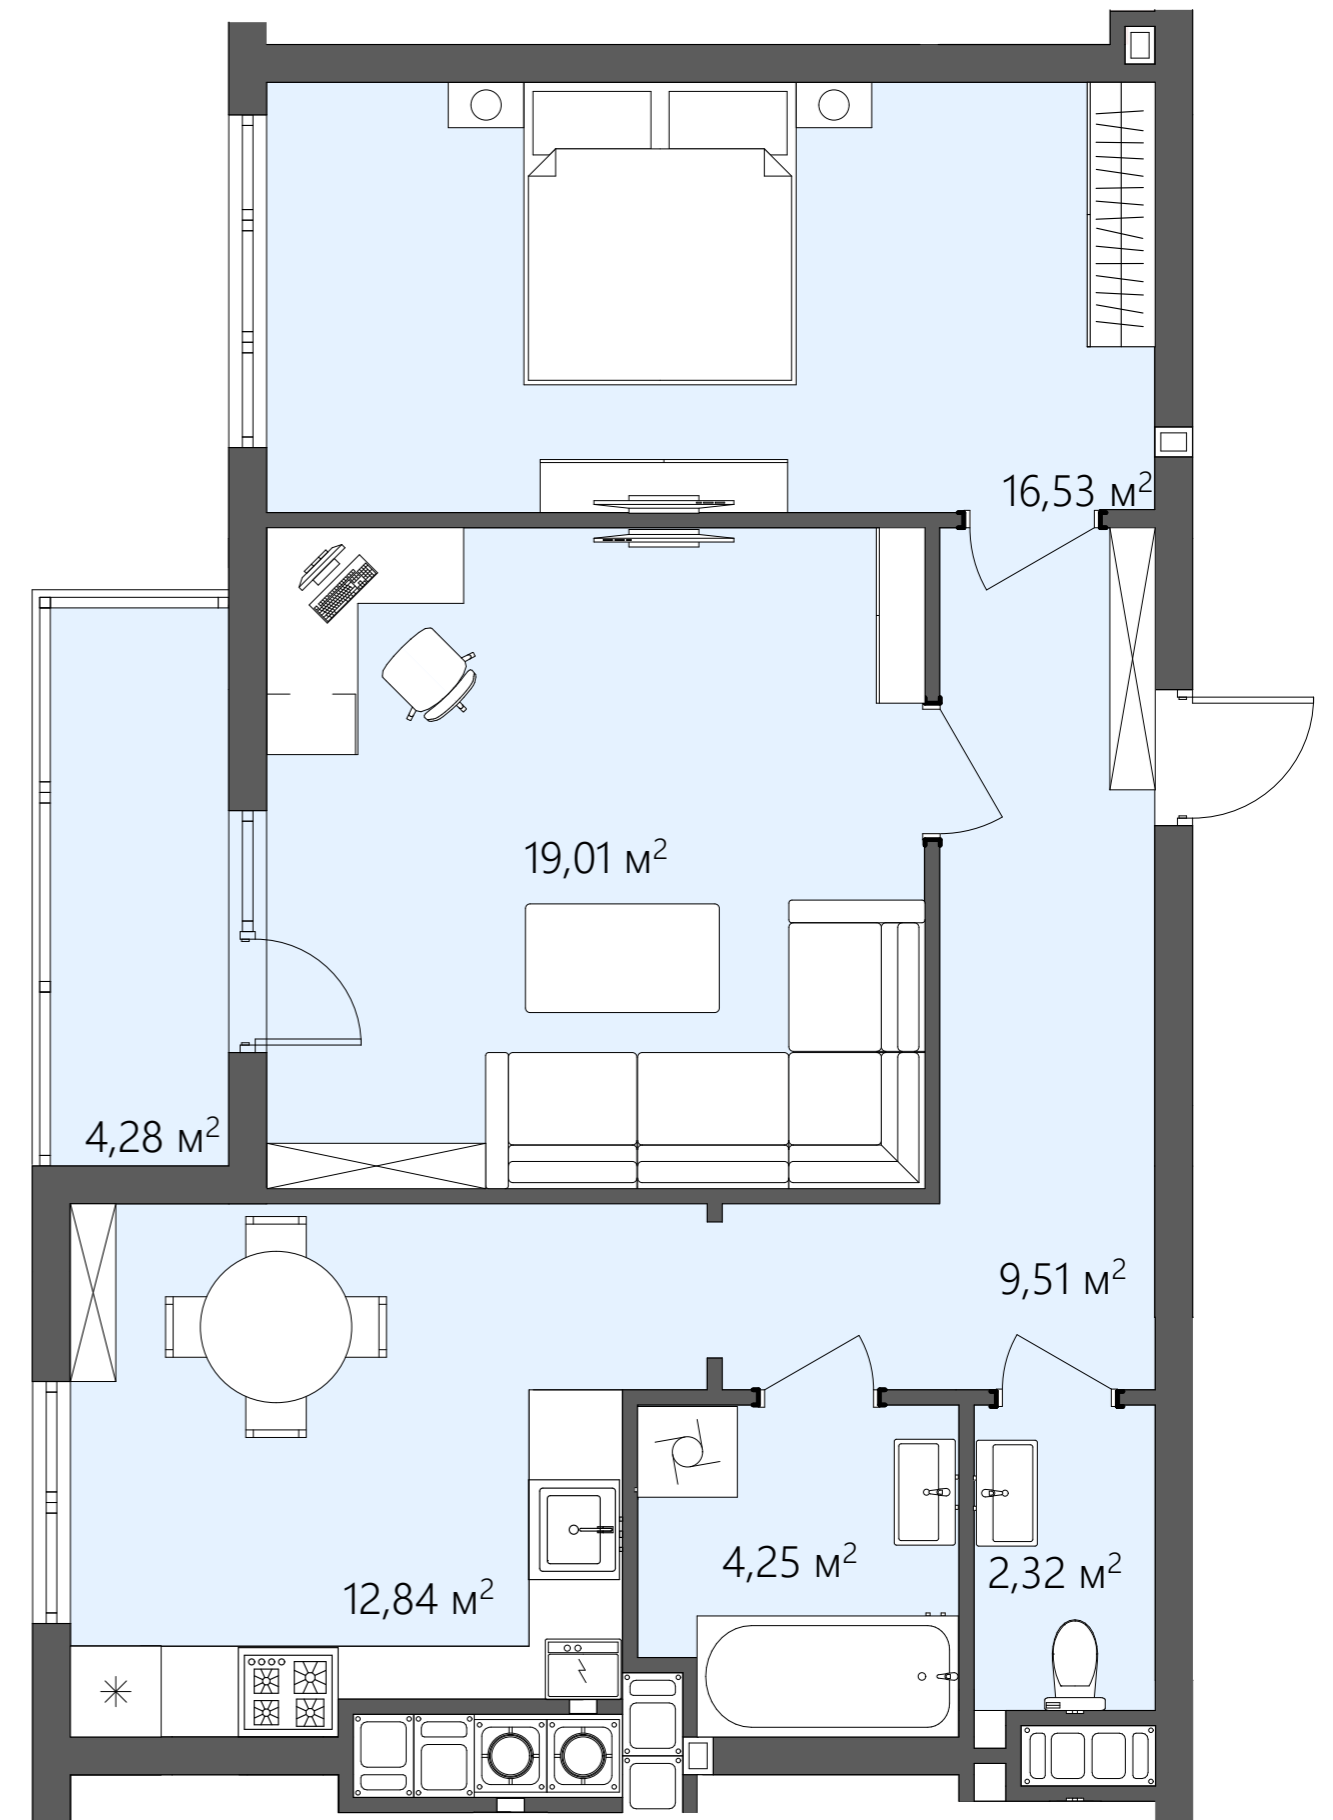

БС-1

ПЛАНУВАННЯ

Вид на поверсі

ТИП 5
2-кімнатна

Тип квартири	5
Поверх	2-7
К-ть кімнат	2
$S_{\text{житлова}}$	$35,54 \text{ м}^2$
$S_{\text{загальна}}$	$68,74 \text{ м}^2$

- Хол/9,51 м²
- Кухня/12,84 м²
- Спальня/16,53 м²
- Ванна/4,25 м²
- Вітальня/19,01 м²
- Лоджія/4,28 м²
- Санвузол/2,32 м²