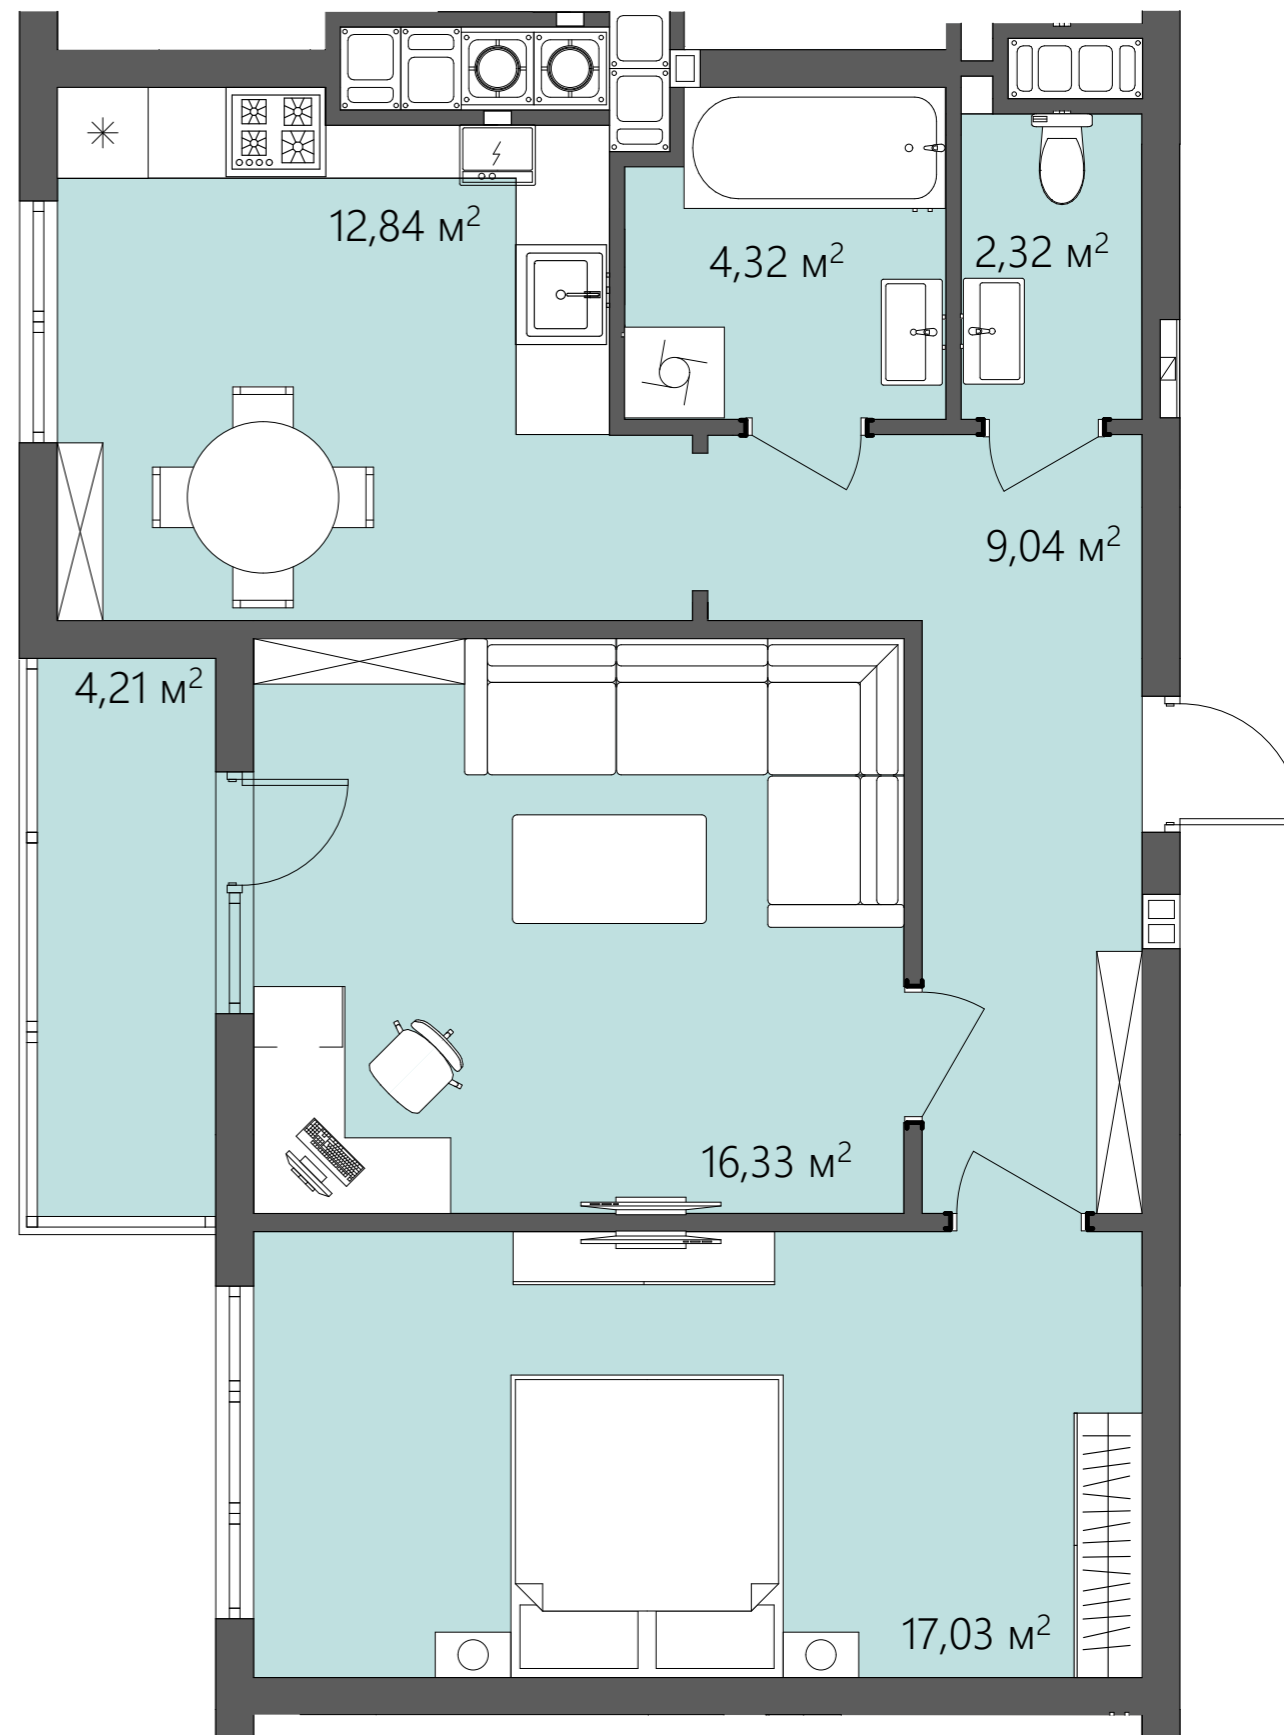

# БС-1

## ПЛАНУВАННЯ

Вид на поверсі

ТИП 4  
2-кімнатна

Тип квартири 4

Поверх 2-7

К-ть кімнат 2

$S_{\text{житлова}}$  33,36 м<sup>2</sup>

$S_{\text{загальна}}$  66,09 м<sup>2</sup>

- Хол/9,04 м<sup>2</sup>
- Кухня/12,84 м<sup>2</sup>
- Спальня/17,03 м<sup>2</sup>
- Ванна/4,32 м<sup>2</sup>
- Вітальня/16,33 м<sup>2</sup>
- Лоджія/4,21 м<sup>2</sup>
- Санвузол/2,32 м<sup>2</sup>