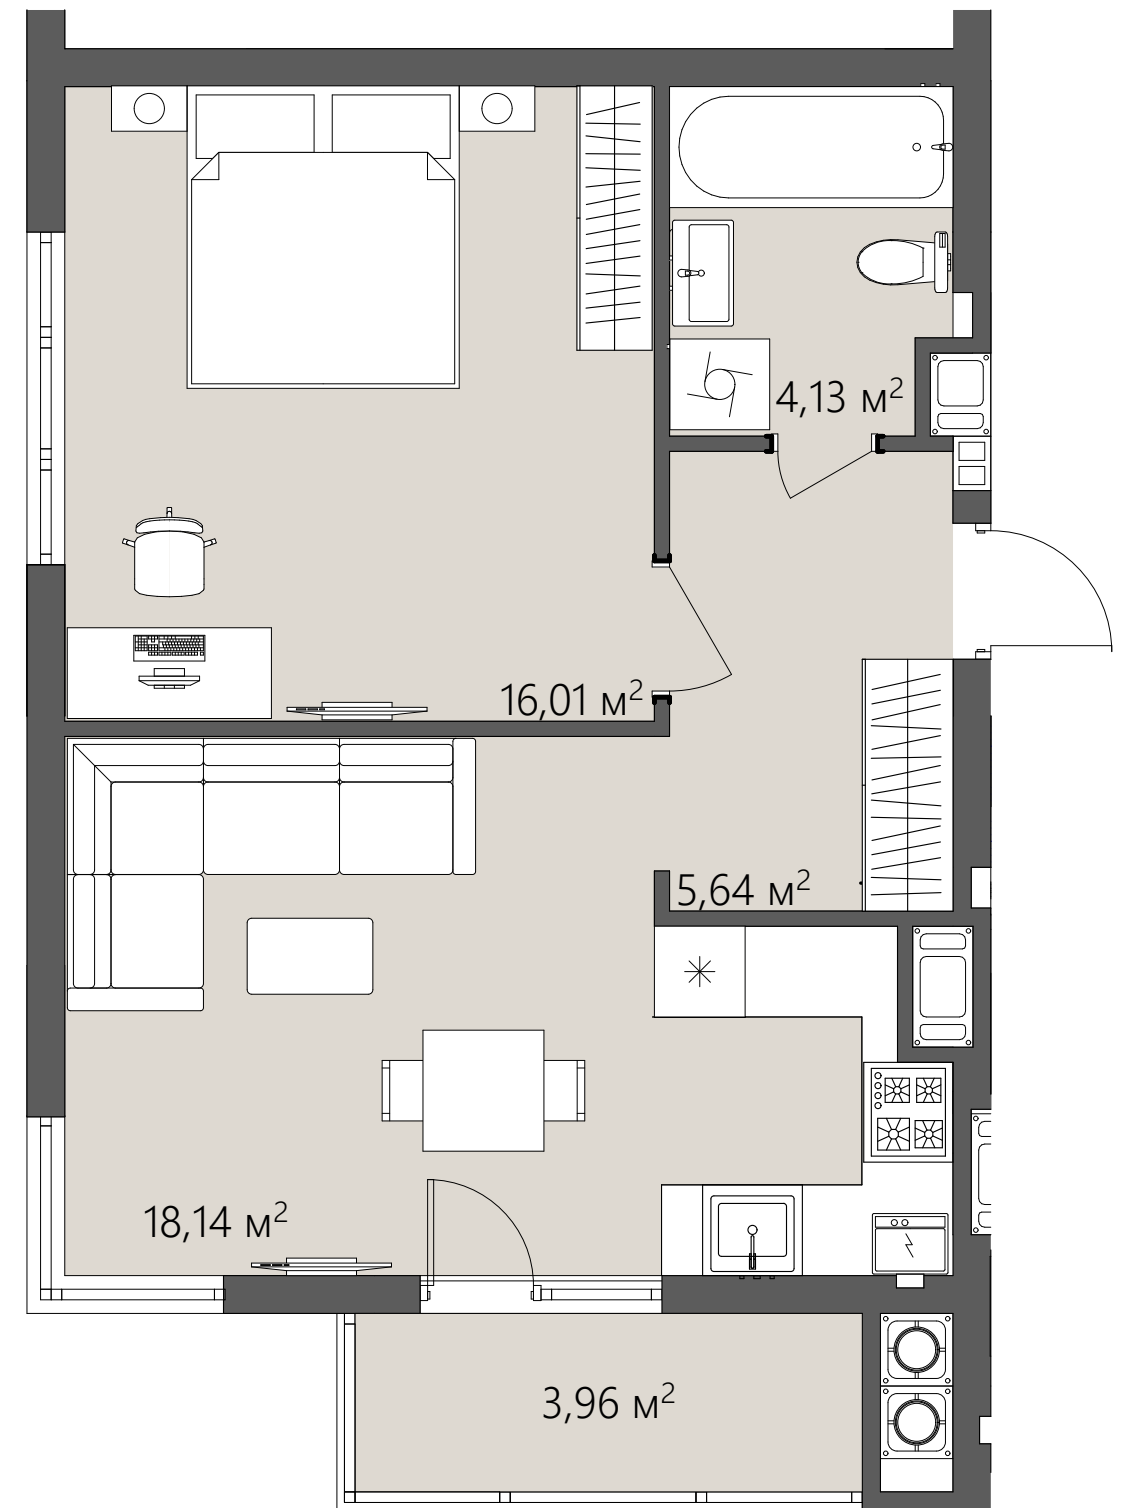

# БС-1

## ПЛАНУВАННЯ

Вид на поверсі

Тип квартири 3

Поверх 2-7

К-ть кімнат 1

$S_{\text{житлова}}$  16,01 м<sup>2</sup>

$S_{\text{загальна}}$  47,88 м<sup>2</sup>

- Хол/5,64 м<sup>2</sup>
- Кухня-вітальня/18,14 м<sup>2</sup>
- Спальня/16,01 м<sup>2</sup>
- Ванна/4,13 м<sup>2</sup>
- Лоджія/3,96 м<sup>2</sup>

ТИП 3  
1-кімнатна