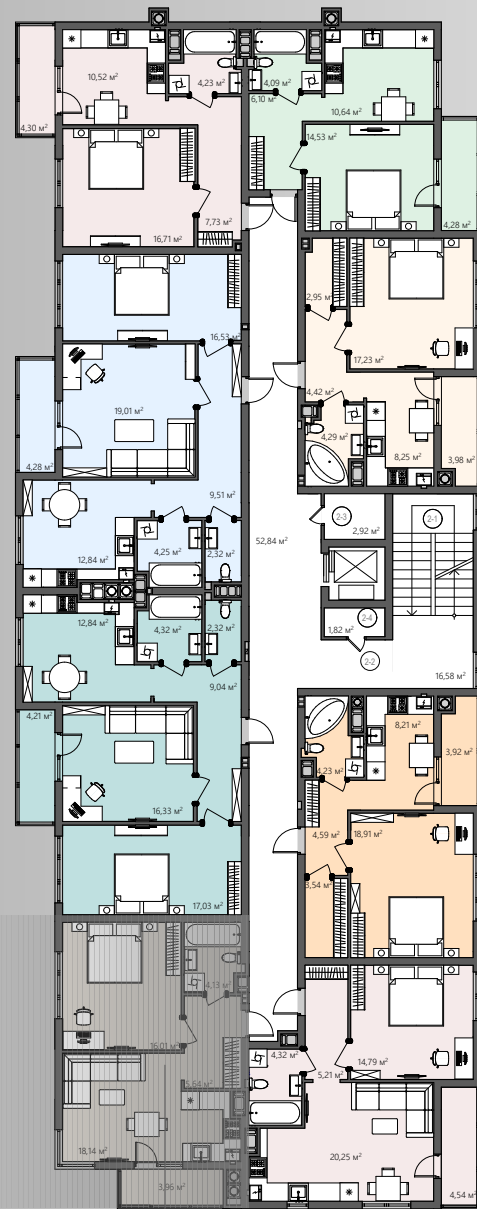

# БС-1

## ПЛАНУВАННЯ

Вид на поверсі

Тип квартири 3

Поверх 2-7

К-ть кімнат 1

$S_{\text{житлова}}$  16,01 м<sup>2</sup>

$S_{\text{загальна}}$  47,88 м<sup>2</sup>

- Хол/5,64 м<sup>2</sup>
- Кухня-вітальня/18,14 м<sup>2</sup>
- Спальня/16,01 м<sup>2</sup>
- Ванна/4,13 м<sup>2</sup>
- Лоджія/3,96 м<sup>2</sup>

ТИП 3  
1-кімнатна