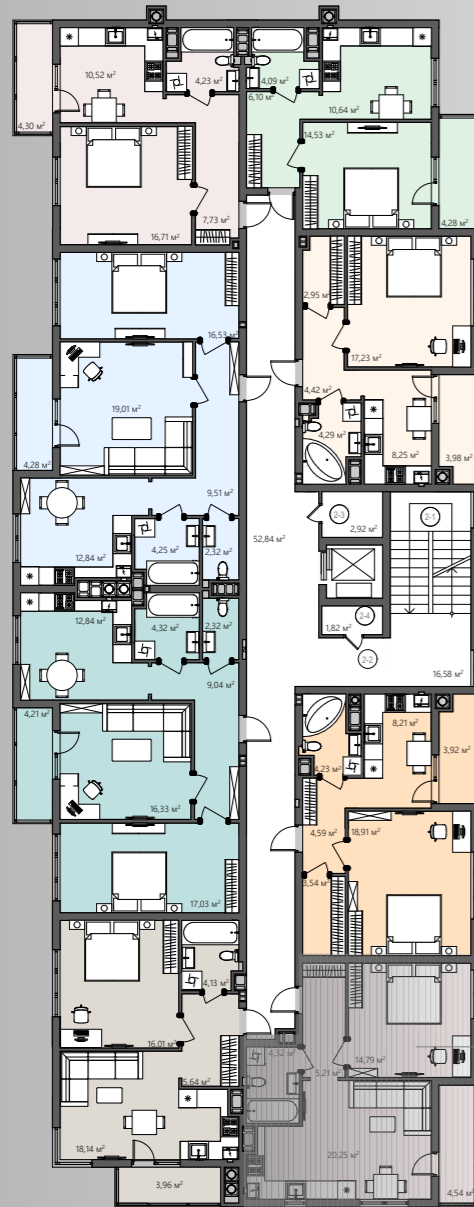

БС-1

ПЛАНУВАННЯ

Вид на поверсі

ТИП 2
1-кімнатна

Тип квартири	2
Поверх	2-7
К-ть кімнат	1
$S_{\text{житлова}}$	14,79 м ²
$S_{\text{загальна}}$	49,11 м ²

- Хол/5,21 м²
- Ванна/4,32 м²
- Кухня-вітальня/20,25 м²
- Лоджія/4,54 м²
- Спальня/14,79 м²