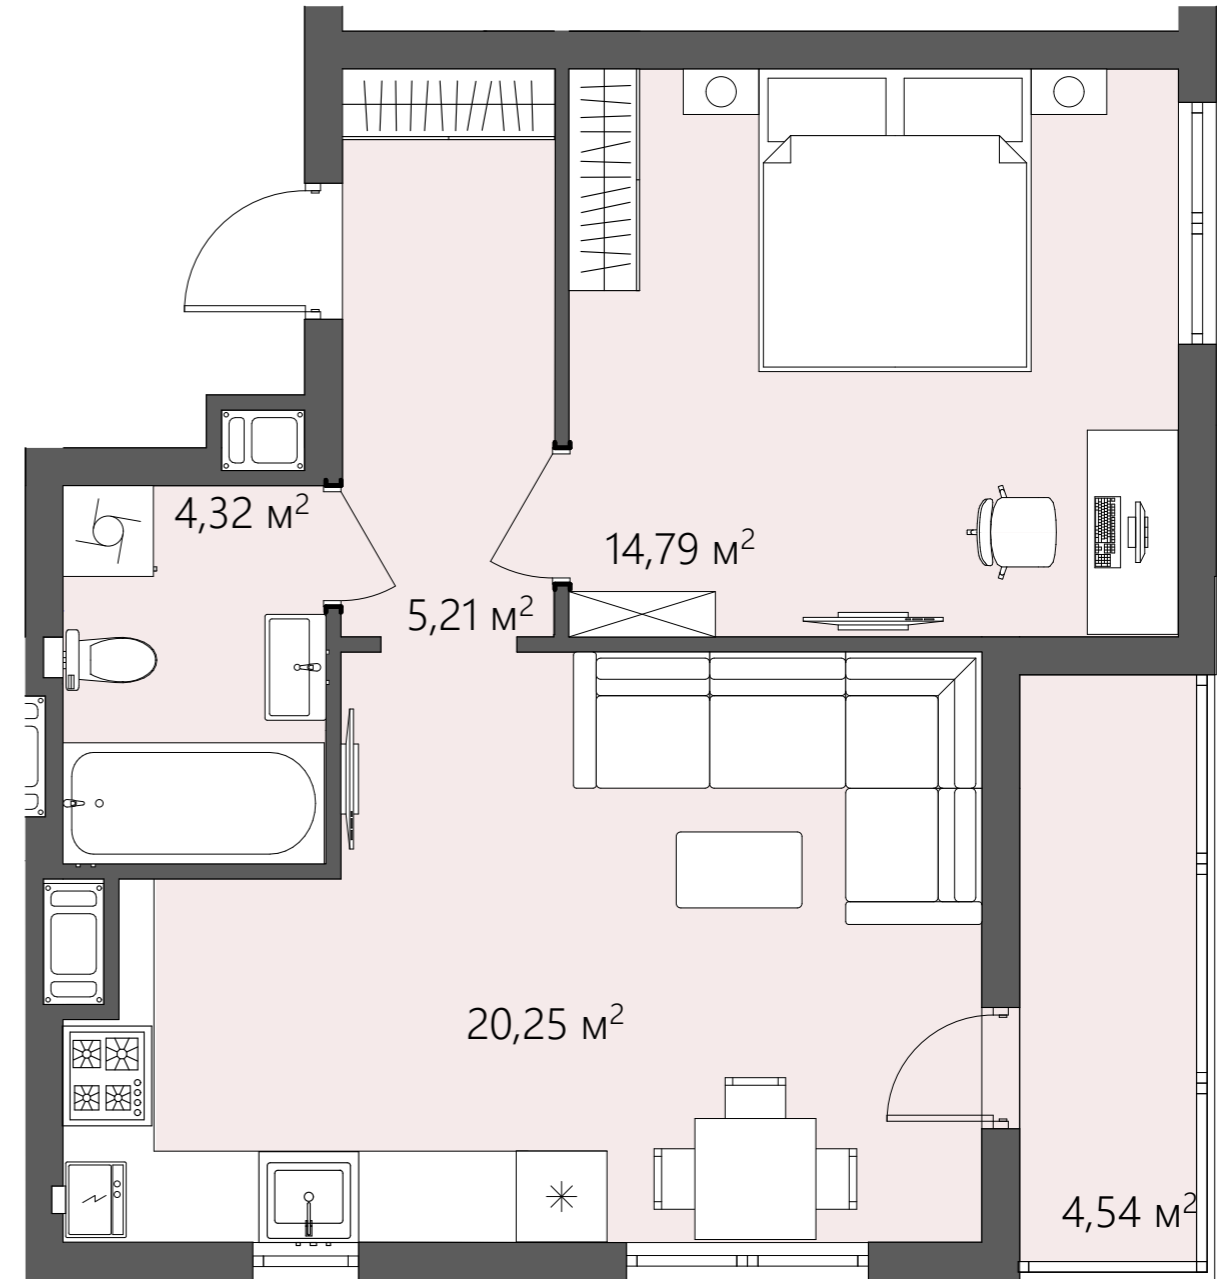

БС-1

ПЛАНУВАННЯ

Вид на поверсі

ТИП 2
1-кімнатна

Тип квартири	2
Поверх	2-7
К-ть кімнат	1
$S_{\text{житлова}}$	14,79 м ²
$S_{\text{загальна}}$	49,11 м ²

- Хол/5,21 м²
- Ванна/4,32 м²
- Кухня-вітальня/20,25 м²
- Лоджія/4,54 м²
- Спальня/14,79 м²