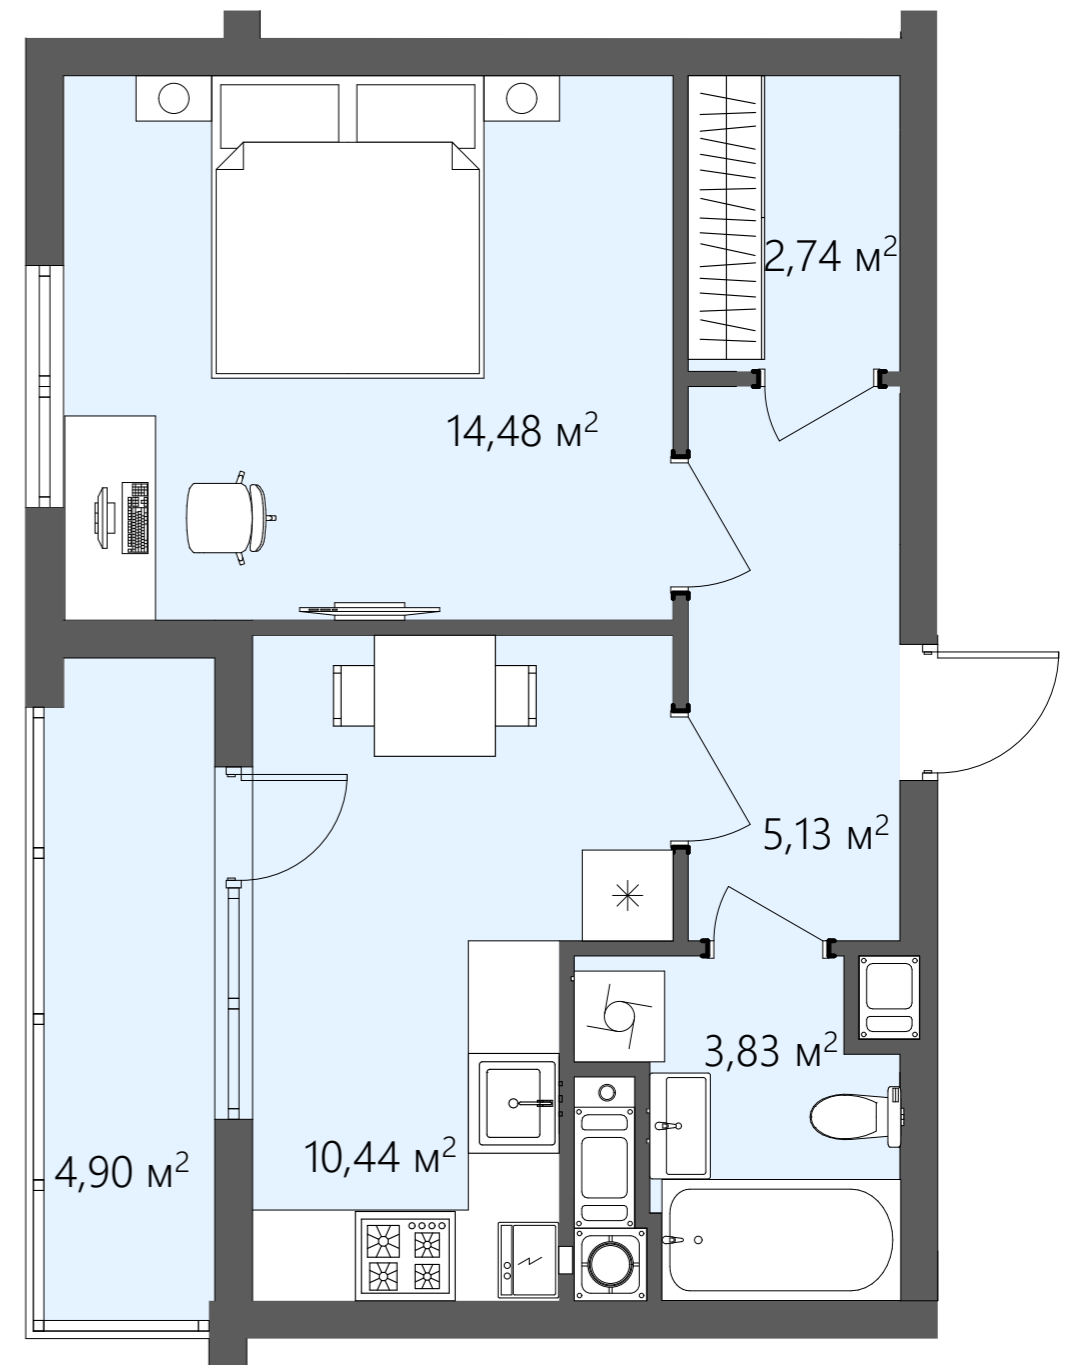

БС-2

ПЛАНУВАННЯ

Вид на поверсі

Тип квартири	1
Поверх	2-7
К-ть кімнат	1
$S_{\text{житлова}}$	14,48 м ²
$S_{\text{загальна}}$	41,52 м ²

- Хол/5,13 м²
- Кухня/10,44 м²
- Спальня/14,48 м²
- Ванна/3,83 м²
- Гардероб/2,74 м²
- Лоджія/4,90 м²