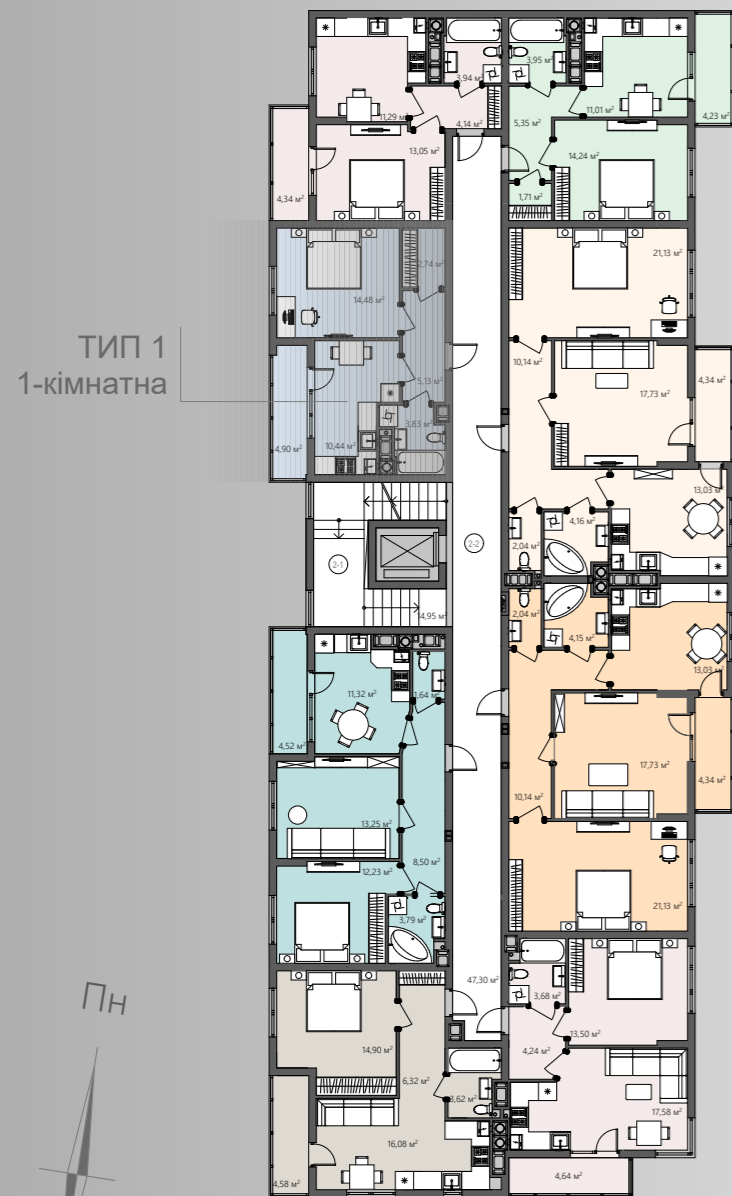

БС-2

ПЛАНУВАННЯ

Вид на поверсі

Тип квартири	1
Поверх	2-7
К-ть кімнат	1
$S_{\text{житлова}}$	14,48 м ²
$S_{\text{загальна}}$	41,52 м ²

- Хол/5,13 м²
- Кухня/10,44 м²
- Спальня/14,48 м²
- Ванна/3,83 м²
- Гардероб/2,74 м²
- Лоджія/4,90 м²