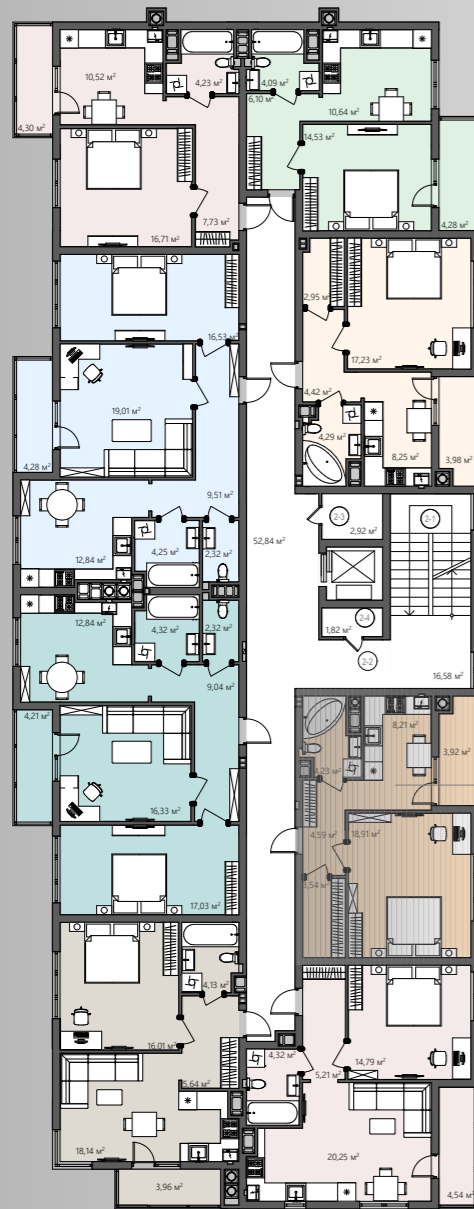

БС-1

ПЛАНУВАННЯ

Вид на поверсі

ТИП 1
1-кімнатна

Тип квартири	1
Поверх	2-7
К-ть кімнат	1
$S_{\text{житлова}}$	18,91 м ²
$S_{\text{загальна}}$	43,40 м ²

- Хол/4,59 м²
- Кухня /8,21 м²
- Спальня/18,91 м²
- Ванна/4,23 м²
- Лоджія/3,92 м²
- Гардероб/3,54 м²