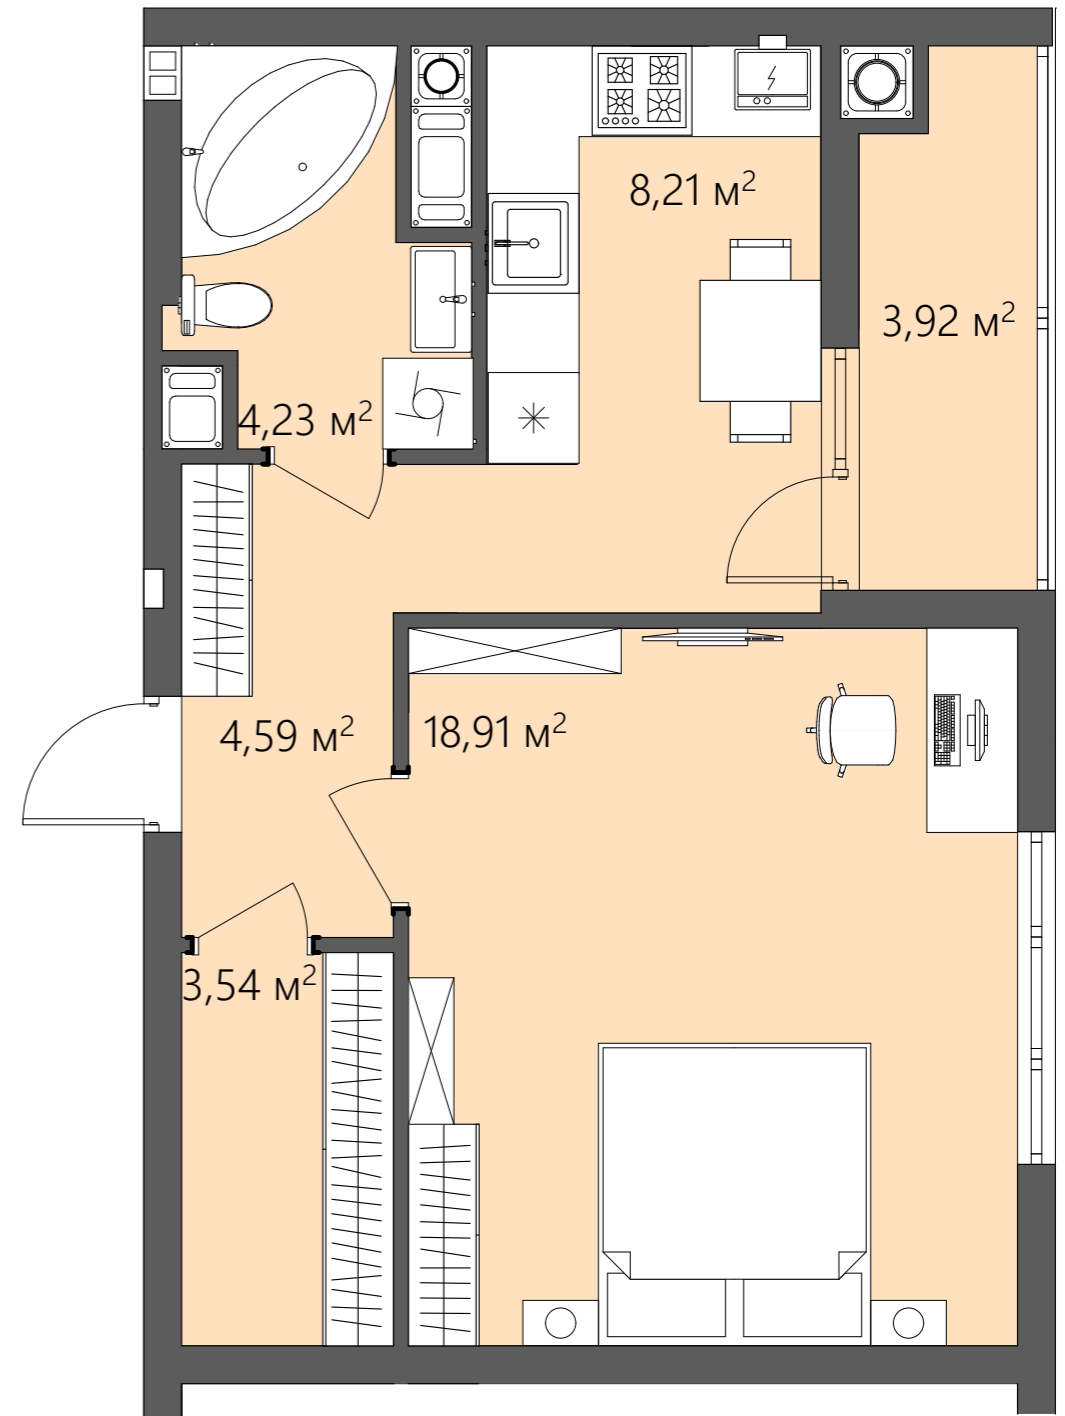

БС-1

ПЛАНУВАННЯ

Вид на поверсі

ТИП 1
1-кімнатна

Тип квартири	1
Поверх	2-7
К-ть кімнат	1
$S_{\text{житлова}}$	18,91 м ²
$S_{\text{загальна}}$	43,40 м ²

- Хол/4,59 м²
- Кухня /8,21 м²
- Спальня/18,91 м²
- Ванна/4,23 м²
- Лоджія/3,92 м²
- Гардероб/3,54 м²