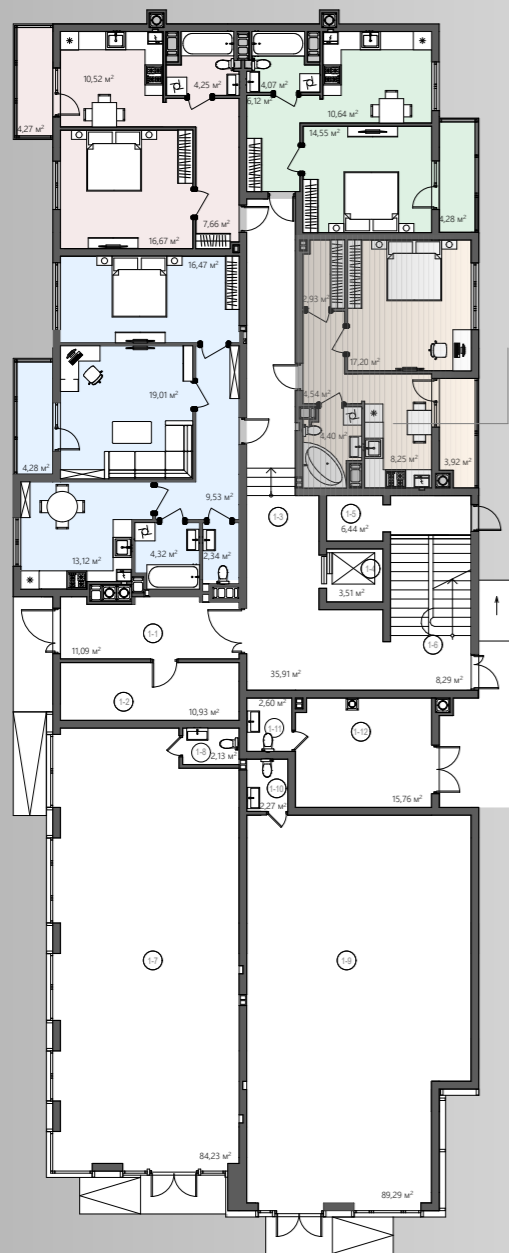

БС-1

ПЛАНУВАННЯ

Вид на поверсі

Тип квартири	4
Поверх	1
К-ть кімнат	1
$S_{\text{ЖИТЛОВА}}$	17,20 м ²
$S_{\text{ЗАГАЛЬНА}}$	41,24 м ²

- Хол/4,54 м²
- Кухня/8,25 м²
- Спальня/17,20 м²
- Ванна/4,40 м²
- Лоджія/3,92 м²
- Гардероб/2,93 м²