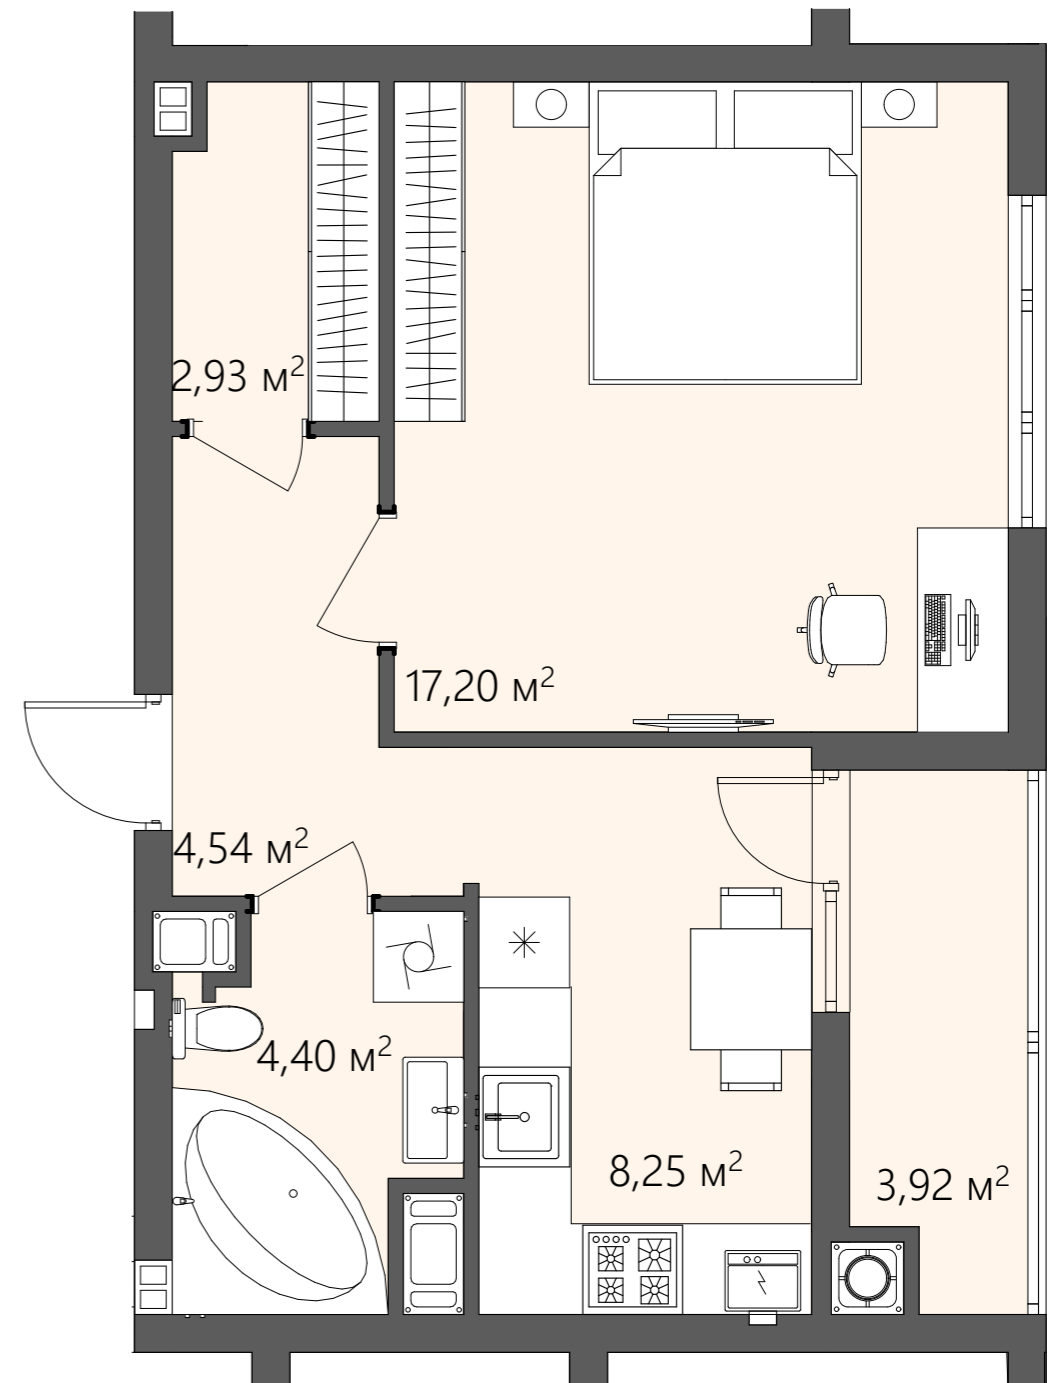

БС-1

ПЛАНУВАННЯ

Вид на поверсі

Тип квартири	4
Поверх	1
К-ть кімнат	1
$S_{\text{ЖИТЛОВА}}$	17,20 м ²
$S_{\text{ЗАГАЛЬНА}}$	41,24 м ²

- Хол/4,54 м²
- Кухня/8,25 м²
- Спальня/17,20 м²
- Ванна/4,40 м²
- Лоджія/3,92 м²
- Гардероб/2,93 м²