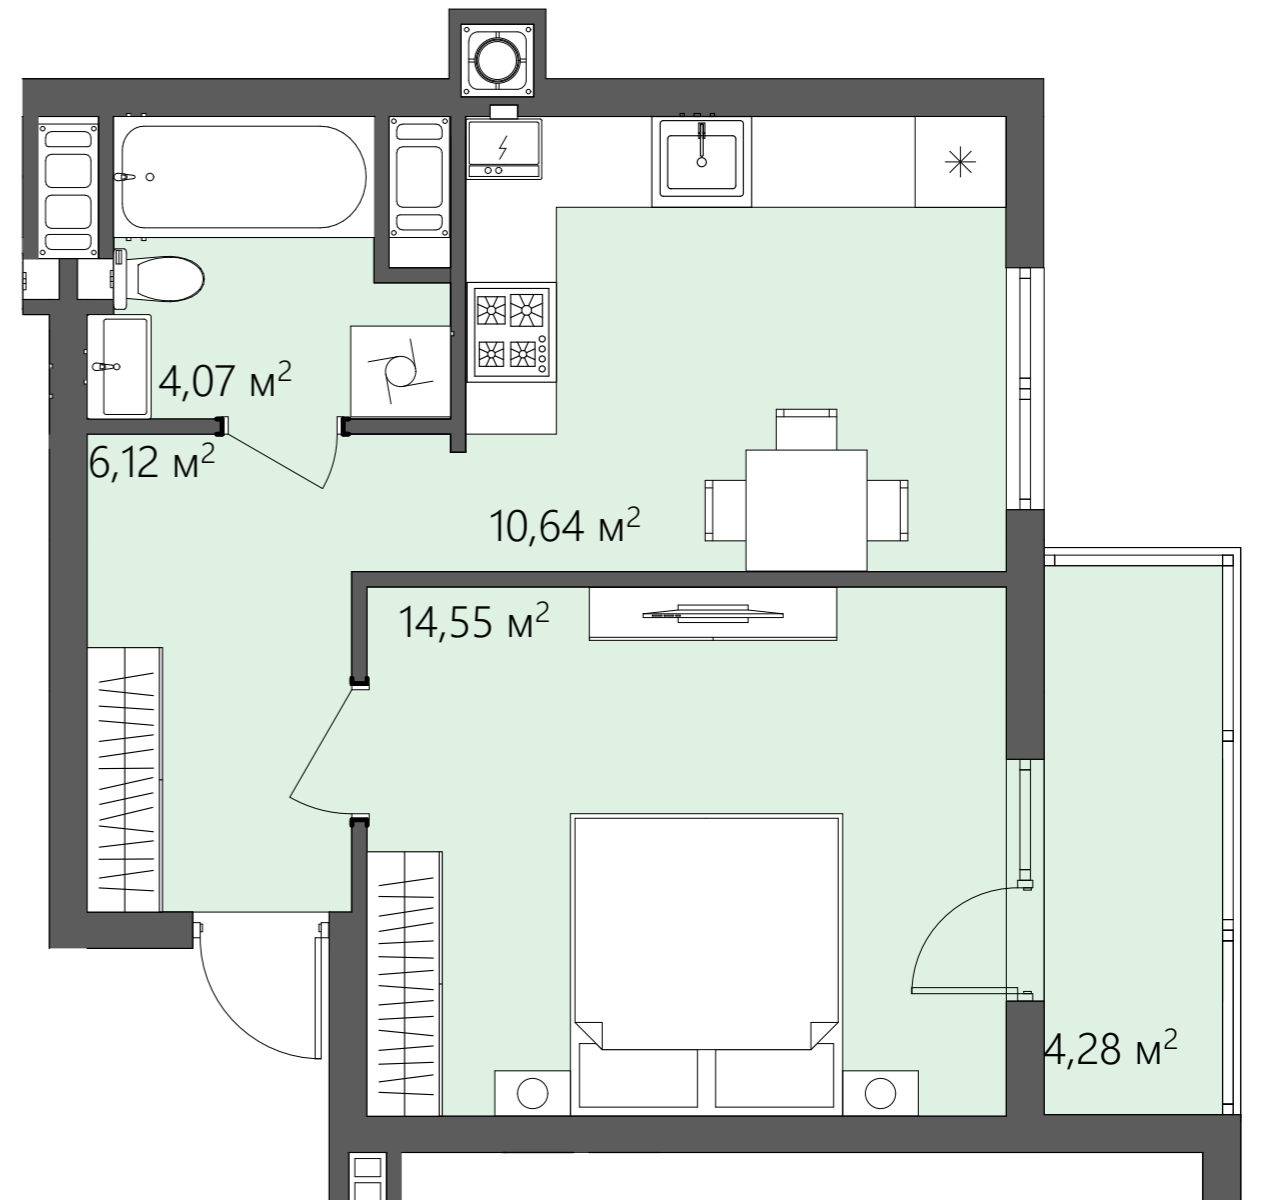

БС-1

ПЛАНУВАННЯ

Вид на поверсі

ТИП 3
1-кімнатна

Тип квартири 3

Поверх 1

К-ть кімнат 1

$S_{\text{ЖИТЛОВА}}$ 14,55 м²

$S_{\text{ЗАГАЛЬНА}}$ 39,66 м²

■ Хол/6,12 м²

■ Кухня/10,64 м²

■ Спальня/14,55 м²

■ Ванна/4,07 м²

■ Лоджія/4,28 м²