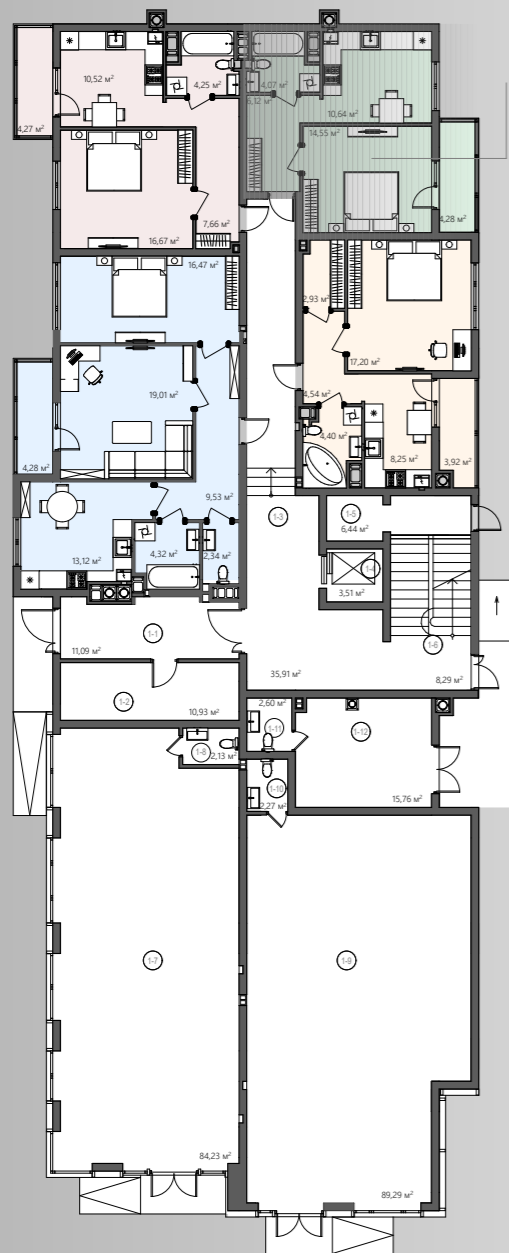

БС-1

ПЛАНУВАННЯ

Вид на поверсі

ТИП 3
1-кімнатна

Тип квартири 3

Поверх 1

К-ть кімнат 1

$S_{\text{ЖИТЛОВА}}$ 14,55 м²

$S_{\text{ЗАГАЛЬНА}}$ 39,66 м²

■ Хол/6,12 м²

■ Кухня/10,64 м²

■ Спальня/14,55 м²

■ Ванна/4,07 м²

■ Лоджія/4,28 м²