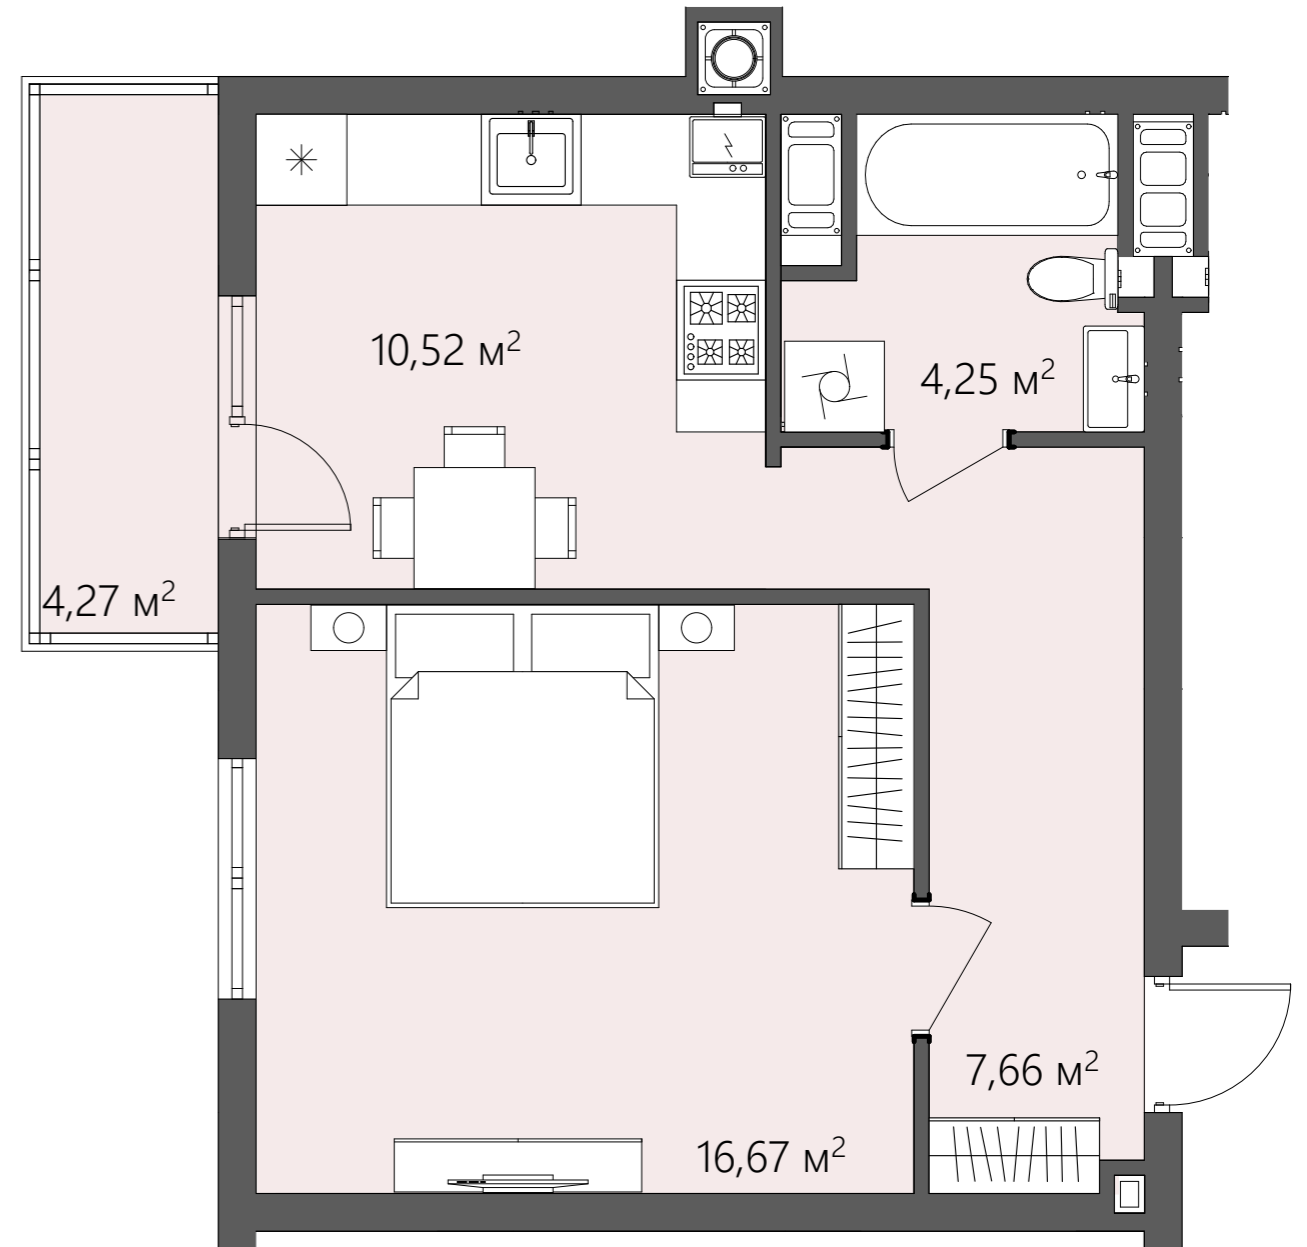

БС-1

ПЛАНУВАННЯ

Вид на поверсі

Тип квартири 2

Поверх 1

К-ть кімнат 1

$S_{\text{ЖИТЛОВА}}$ 16,67 м²

$S_{\text{ЗАГАЛЬНА}}$ 43,37 м²

■ Хол/7,66 м²

■ Кухня/10,52 м²

■ Спальня/16,67 м²

■ Ванна/4,25 м²

■ Лоджія/4,27 м²