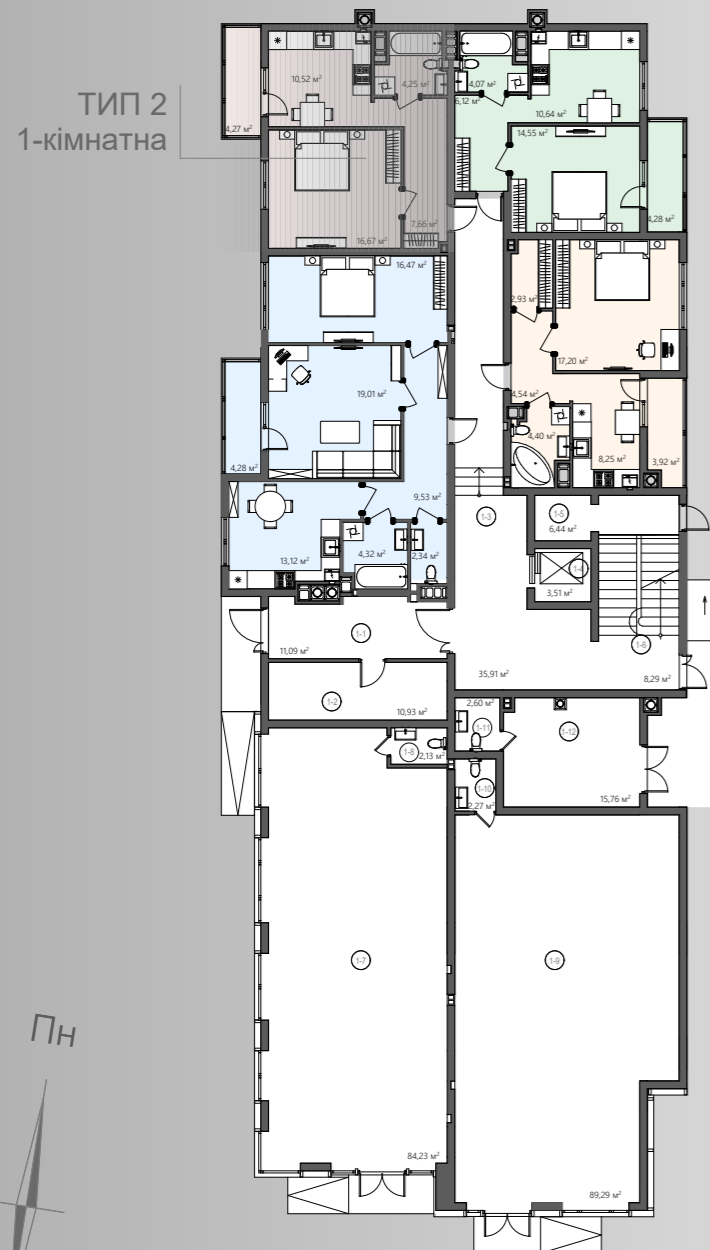

БС-1

ПЛАНУВАННЯ

Вид на поверсі

Тип квартири 2

Поверх 1

К-ть кімнат 1

$S_{\text{ЖИТЛОВА}}$ 16,67 м²

$S_{\text{ЗАГАЛЬНА}}$ 43,37 м²

■ Хол/7,66 м²

■ Кухня/10,52 м²

■ Спальня/16,67 м²

■ Ванна/4,25 м²

■ Лоджія/4,27 м²