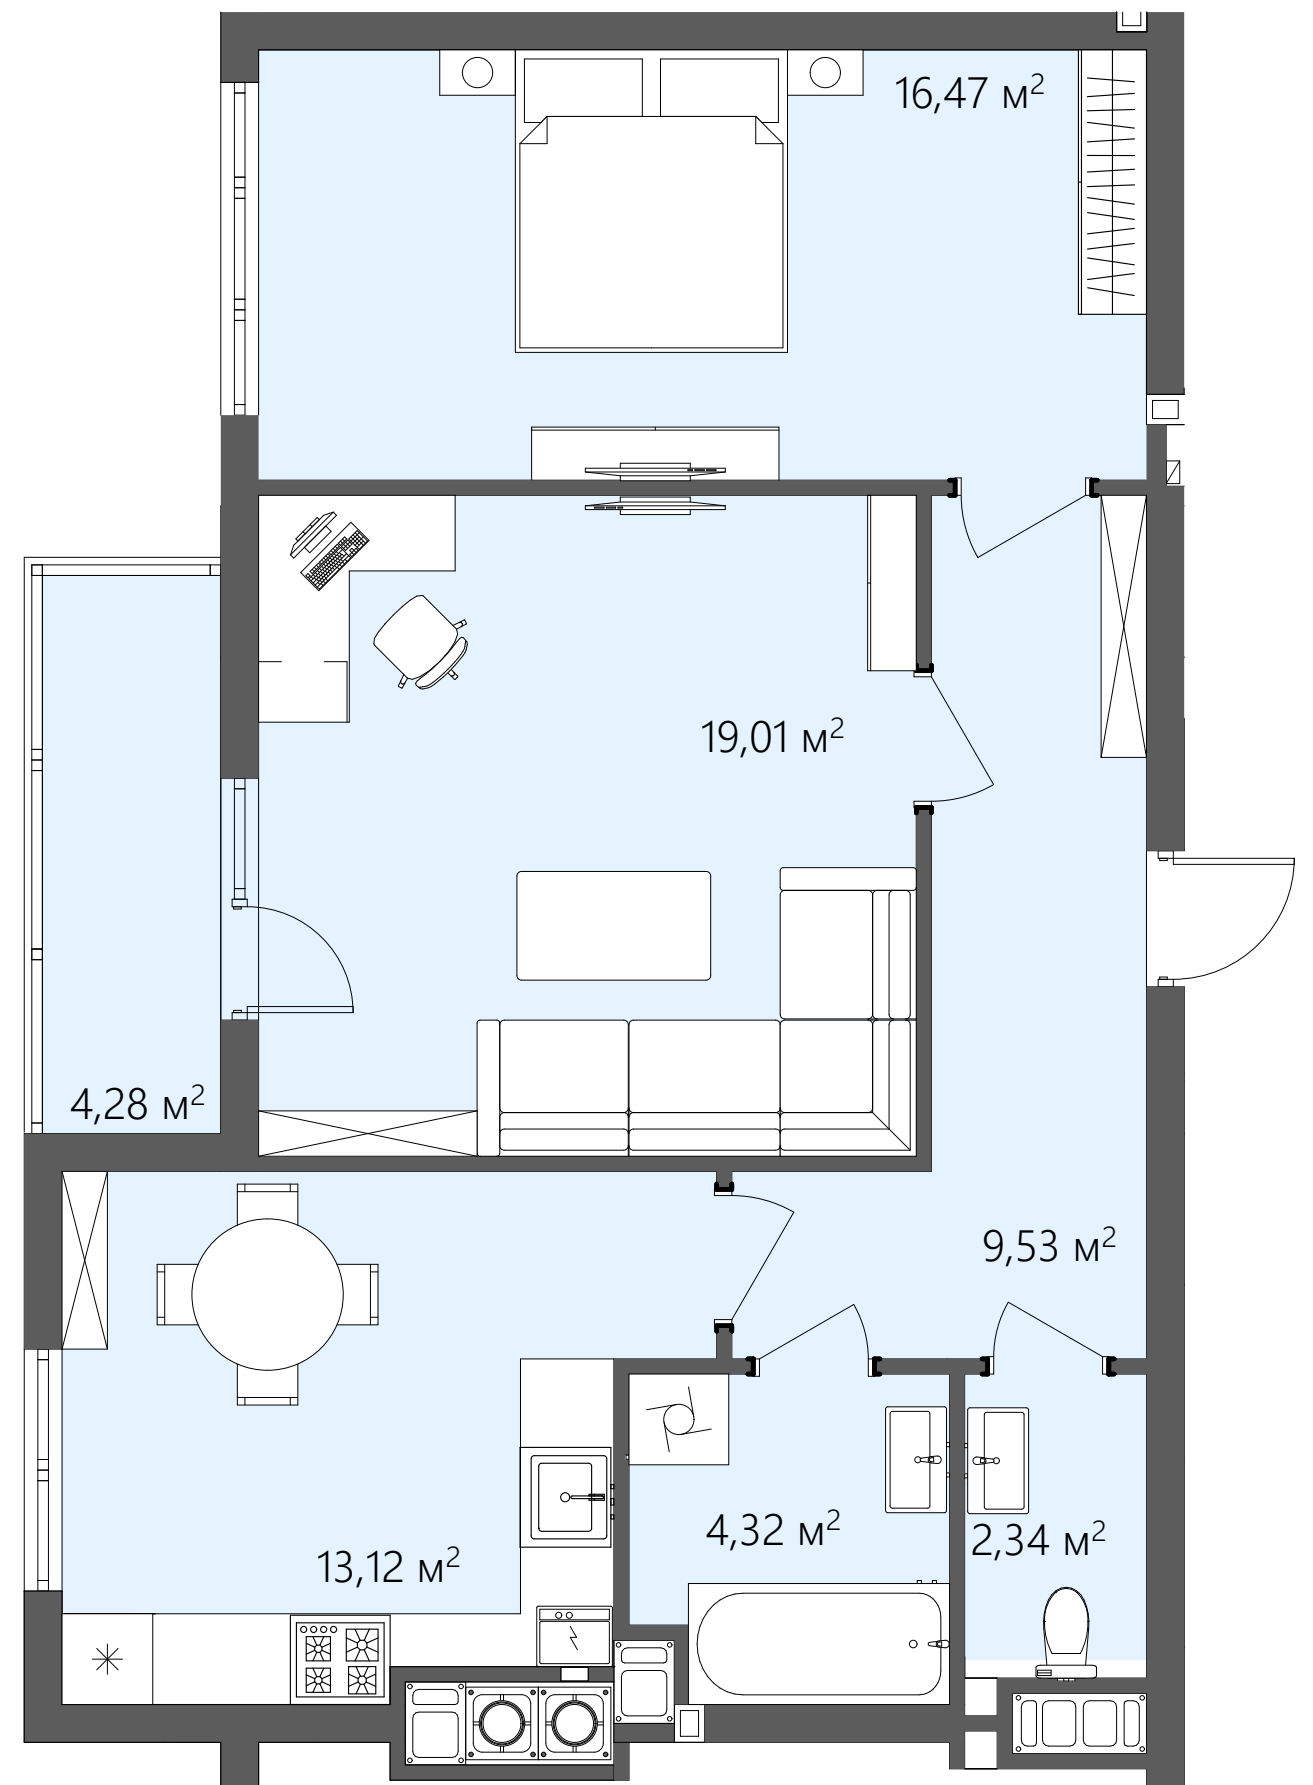

БС-1

ПЛАНУВАННЯ

Вид на поверсі

Тип квартири 1

Поверх 1

К-ть кімнат 2

$S_{\text{ЖИТЛОВА}}$ 35,48 м²

$S_{\text{ЗАГАЛЬНА}}$ 69,07 м²

- Хол/9,53 м²
- Санвузол/2,34 м²
- Ванна/4,32 м²
- Кухня/13,12 м²
- Вітальня/19,01 м²
- Лоджія/4,28 м²
- Спальня/16,47 м²