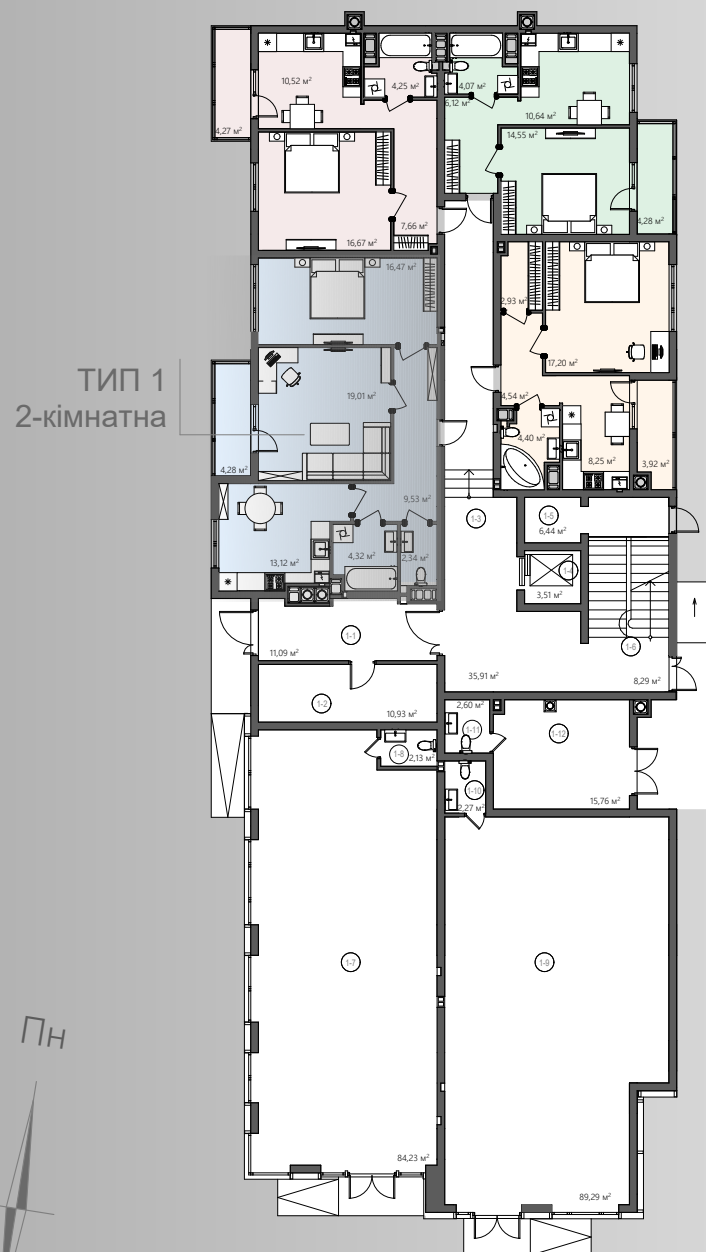

БС-1

ПЛАНУВАННЯ

Вид на поверсі

Тип квартири 1

Поверх 1

К-ть кімнат 2

$S_{\text{ЖИТЛОВА}}$ 35,48 м²

$S_{\text{ЗАГАЛЬНА}}$ 69,07 м²

- Хол/9,53 м²
- Санвузол/2,34 м²
- Ванна/4,32 м²
- Кухня/13,12 м²
- Вітальня/19,01 м²
- Лоджія/4,28 м²
- Спальня/16,47 м²