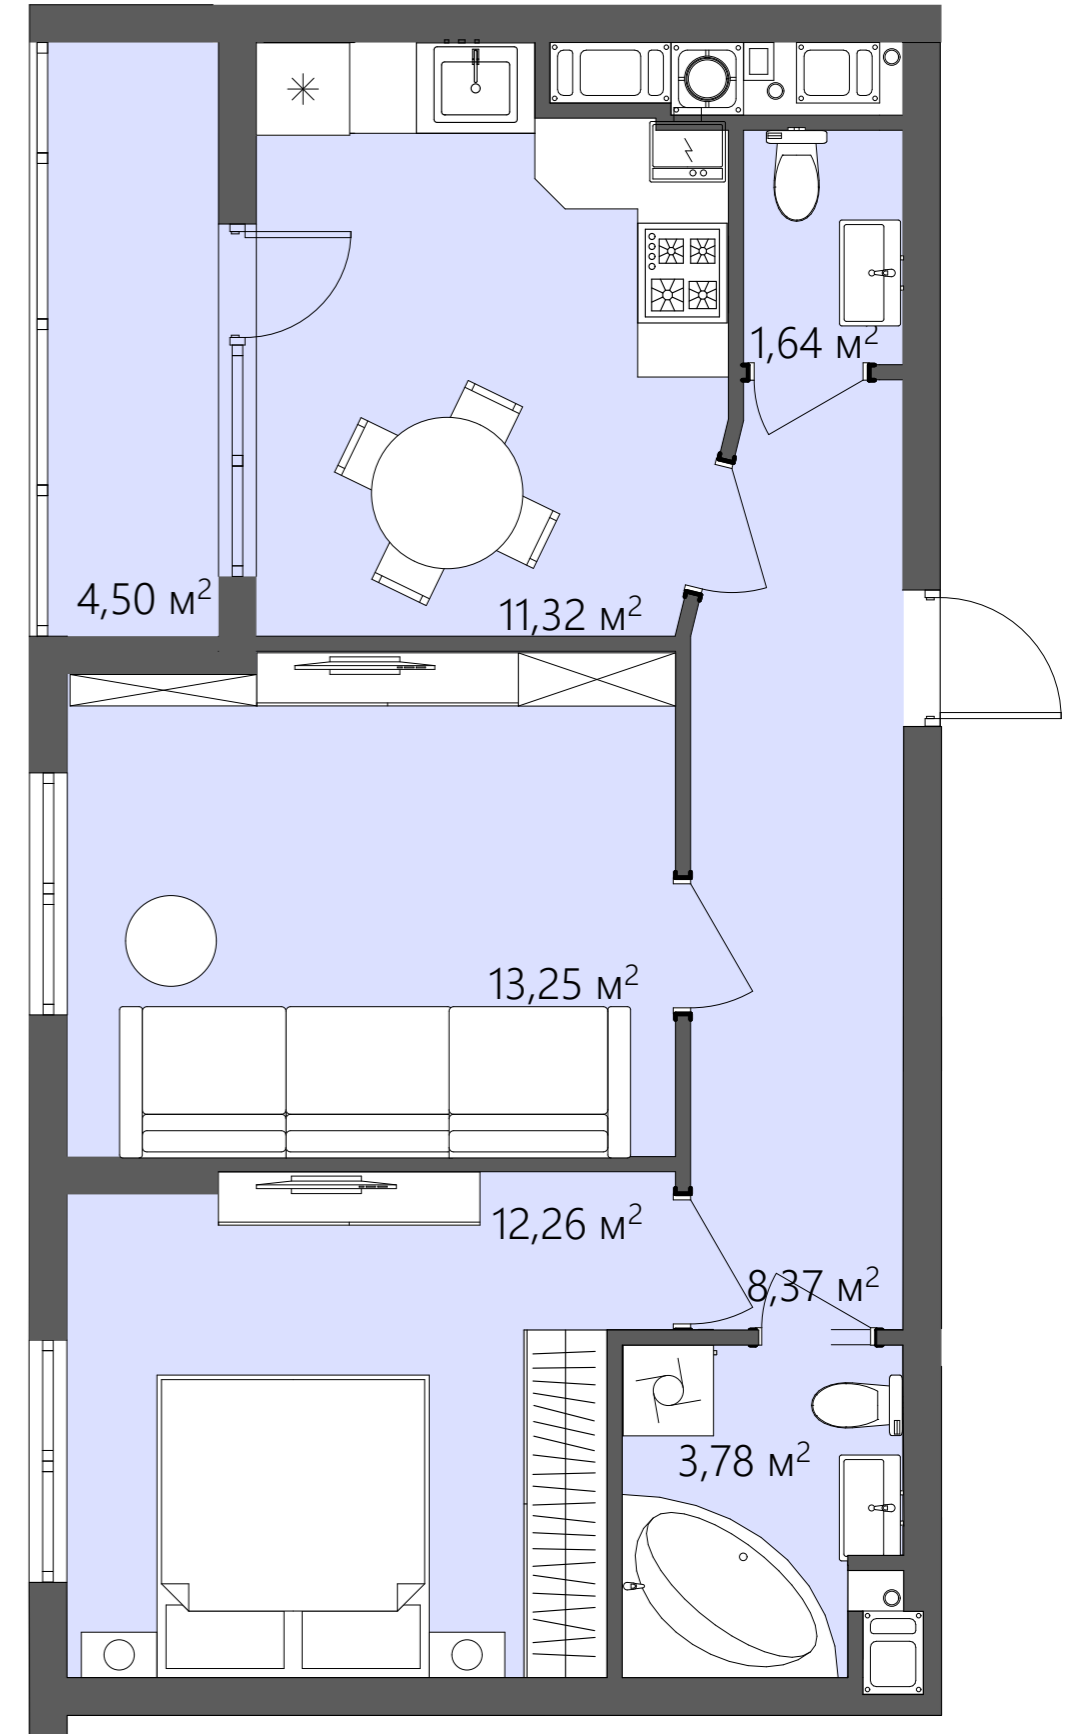

БС-2

ПЛАНУВАННЯ

Вид на поверсі

Тип квартири 5

Поверх 8

К-ть кімнат 2

$S_{\text{ЖИТЛОВА}}$ 25,51 м²

$S_{\text{ЗАГАЛЬНА}}$ 55,12 м²

- Коридор/8,37 м²
- Ванна/3,78 м²
- Санвузол/1,64 м²
- Кухня/11,32 м²
- Вітальня/13,25 м²
- Спальня/12,26 м²
- Лоджія/4,50 м²