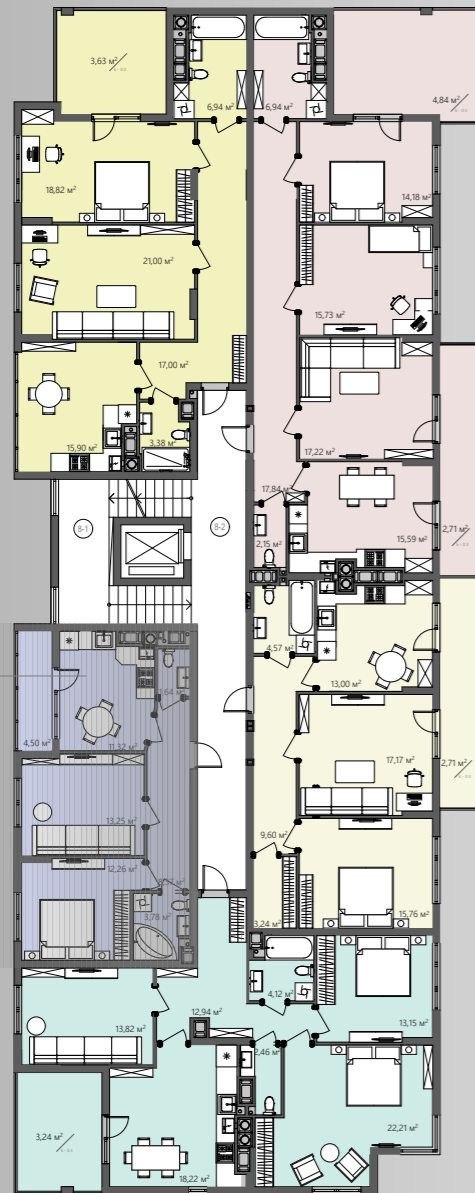

БС-2

ПЛАНУВАННЯ

Вид на поверсі

Тип квартири 5

Поверх 8

К-ть кімнат 2

$S_{\text{ЖИТЛОВА}}$ 25,51 м²

$S_{\text{ЗАГАЛЬНА}}$ 55,12 м²

- Коридор/8,37 м²
- Ванна/3,78 м²
- Санвузол/1,64 м²
- Кухня/11,32 м²
- Вітальня/13,25 м²
- Спальня/12,26 м²
- Лоджія/4,50 м²