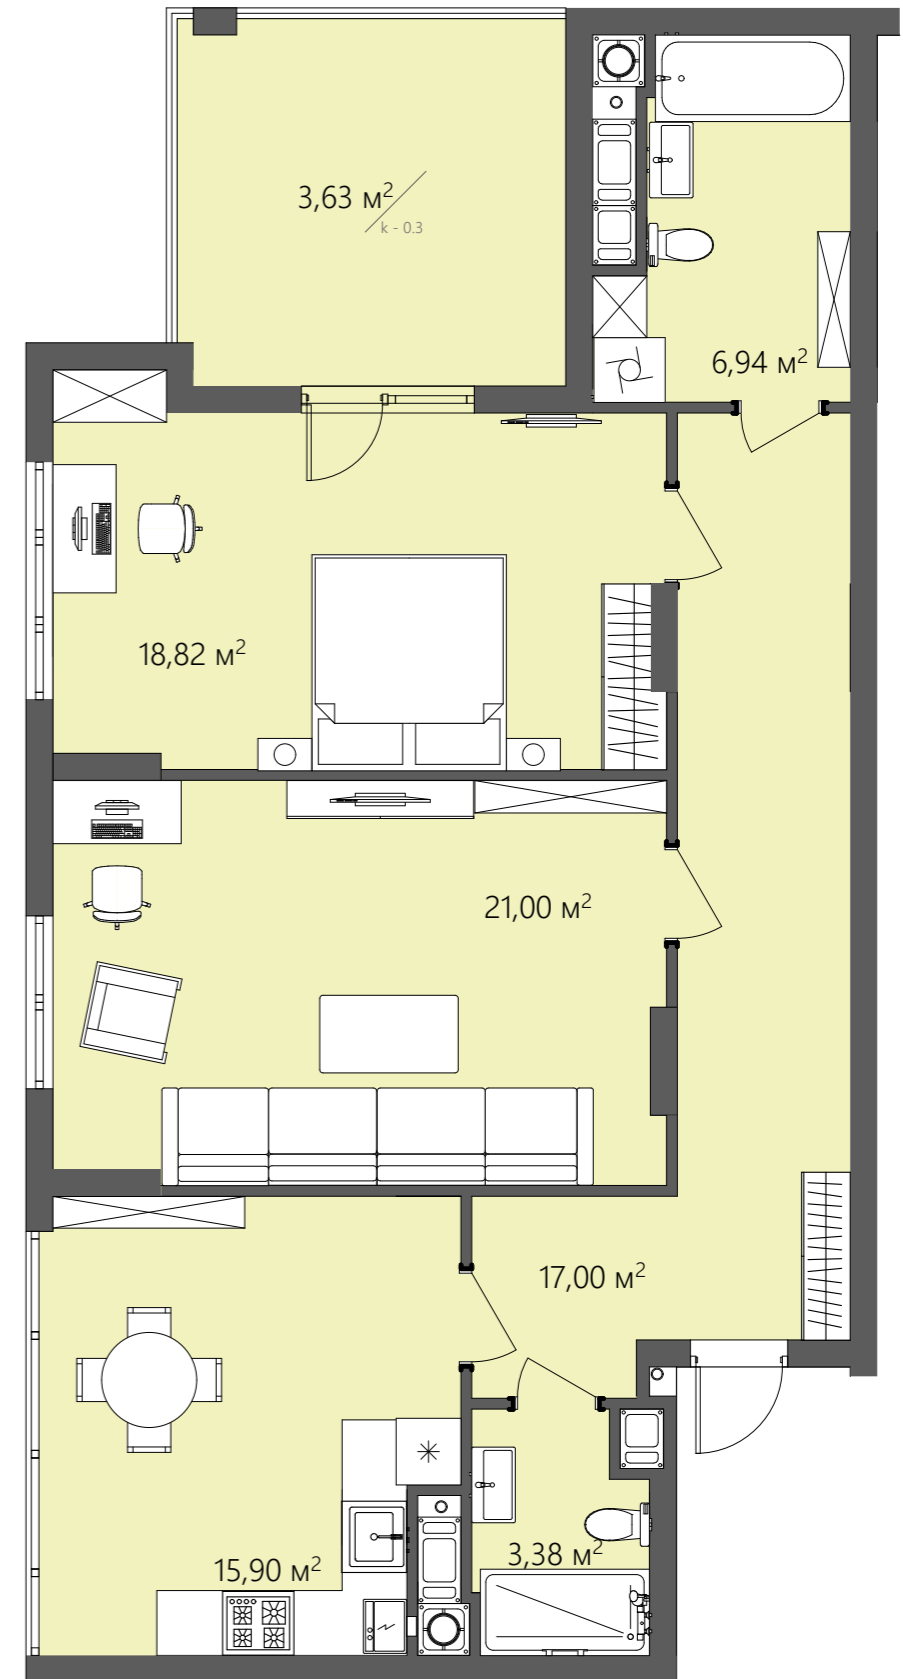

БС-2

ПЛАНУВАННЯ

Вид на поверсі

ТИП 1
2-кімнатна

Тип квартири 1

Поверх 8

К-ть кімнат 2

$S_{\text{ЖИТЛОВА}}$ 39,82 м²

$S_{\text{ЗАГАЛЬНА}}$ 86,67 м²

- Коридор/17,00 м²
- Ванна/6,94 м²
- Санвузол/3,38 м²
- Кухня/15,90 м²
- Вітальня/21,00 м²
- Спальня/18,82 м²
- Балкон/3,63 м²