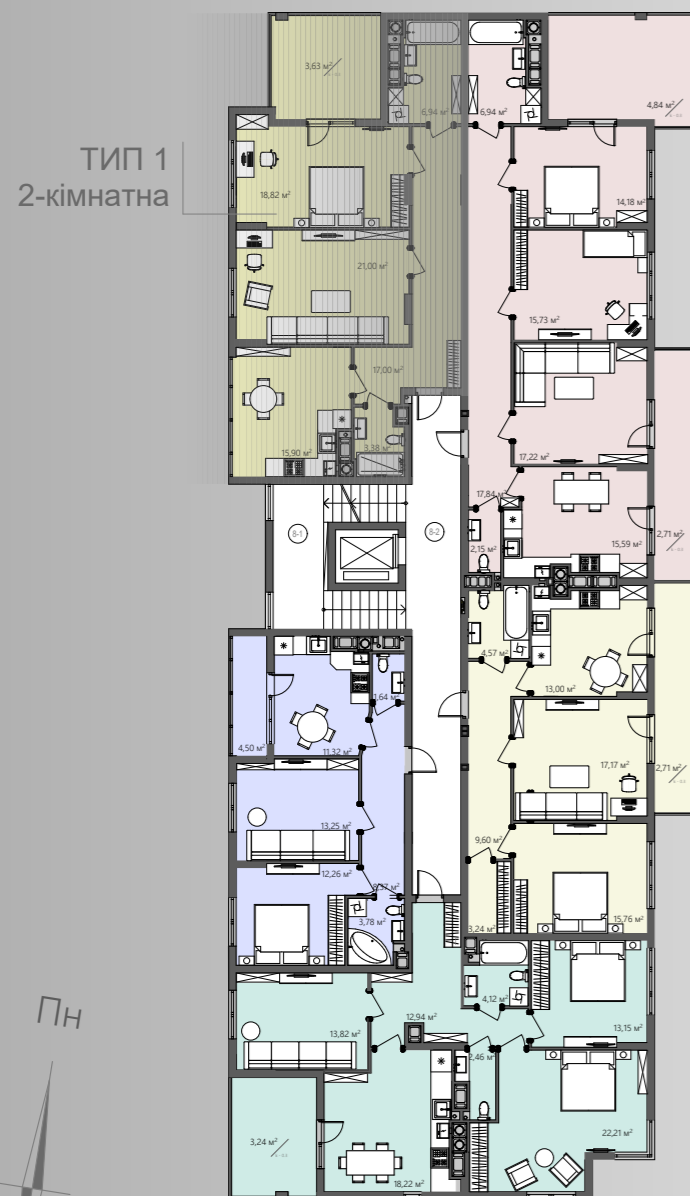

БС-2

ПЛАНУВАННЯ

Вид на поверсі

ТИП 1
2-кімнатна

Тип квартири 1

Поверх 8

К-ть кімнат 2

$S_{\text{ЖИТЛОВА}}$ 39,82 м²

$S_{\text{ЗАГАЛЬНА}}$ 86,67 м²

- Коридор/17,00 м²
- Ванна/6,94 м²
- Санвузол/3,38 м²
- Кухня/15,90 м²
- Вітальня/21,00 м²
- Спальня/18,82 м²
- Балкон/3,63 м²