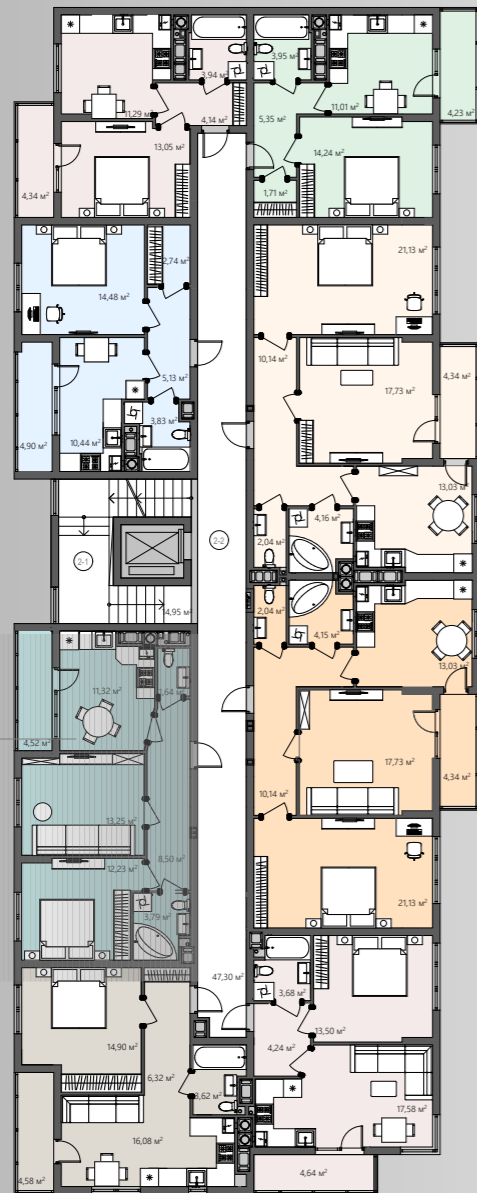

# БС-2

## ПЛАНУВАННЯ

Вид на поверсі

Тип квартири	8
Поверх	2-7
К-ть кімнат	2
$S_{\text{ЖИТЛОВА}}$	25,48 м <sup>2</sup>
$S_{\text{ЗАГАЛЬНА}}$	55,25 м <sup>2</sup>

ТИП 8  
2-кімнатна

- Коридор/8,50 м<sup>2</sup>
- Ванна/3,79 м<sup>2</sup>
- Санвузол/1,64 м<sup>2</sup>
- Кухня/11,32 м<sup>2</sup>
- Вітальня/13,25 м<sup>2</sup>
- Спальня/12,23 м<sup>2</sup>
- Лоджія/4,52 м<sup>2</sup>