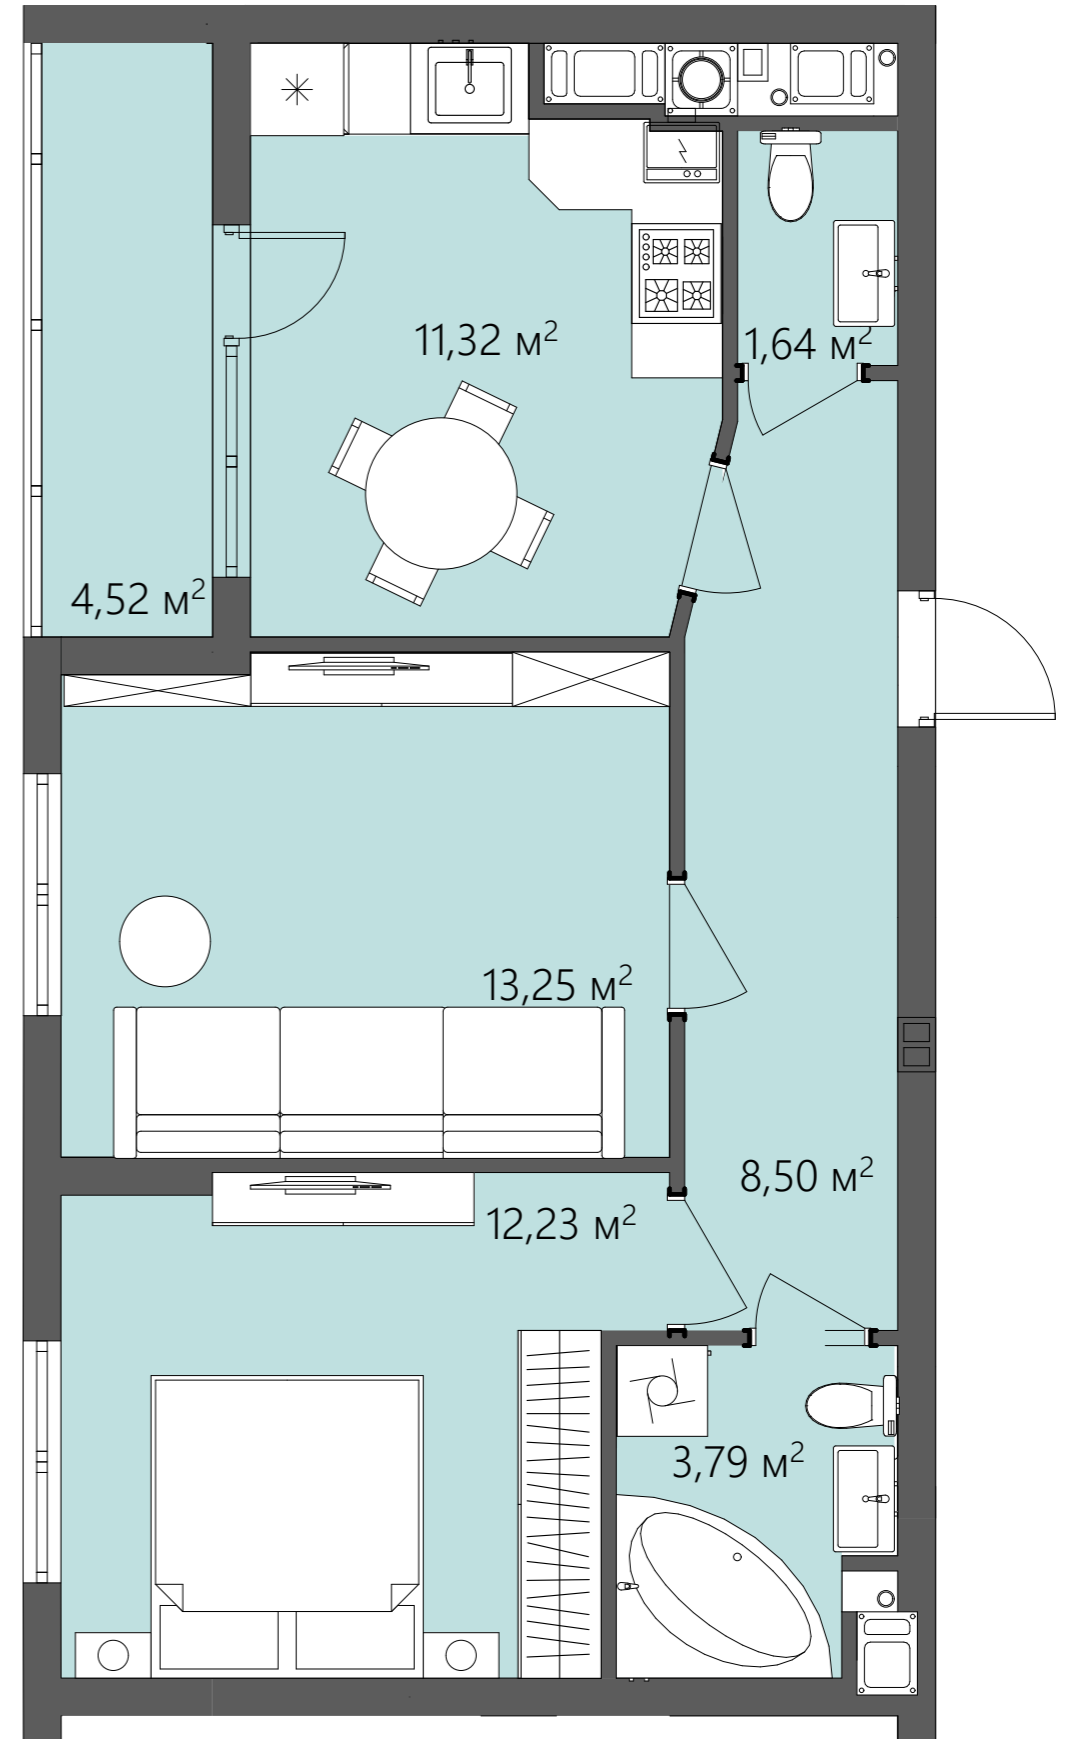

# БС-2

## ПЛАНУВАННЯ

Вид на поверсі

Тип квартири	8
Поверх	2-7
К-ть кімнат	2
$S_{\text{ЖИТЛОВА}}$	25,48 м <sup>2</sup>
$S_{\text{ЗАГАЛЬНА}}$	55,25 м <sup>2</sup>

ТИП 8  
2-кімнатна

- Коридор/8,50 м<sup>2</sup>
- Ванна/3,79 м<sup>2</sup>
- Санвузол/1,64 м<sup>2</sup>
- Кухня/11,32 м<sup>2</sup>
- Вітальня/13,25 м<sup>2</sup>
- Спальня/12,23 м<sup>2</sup>
- Лоджія/4,52 м<sup>2</sup>