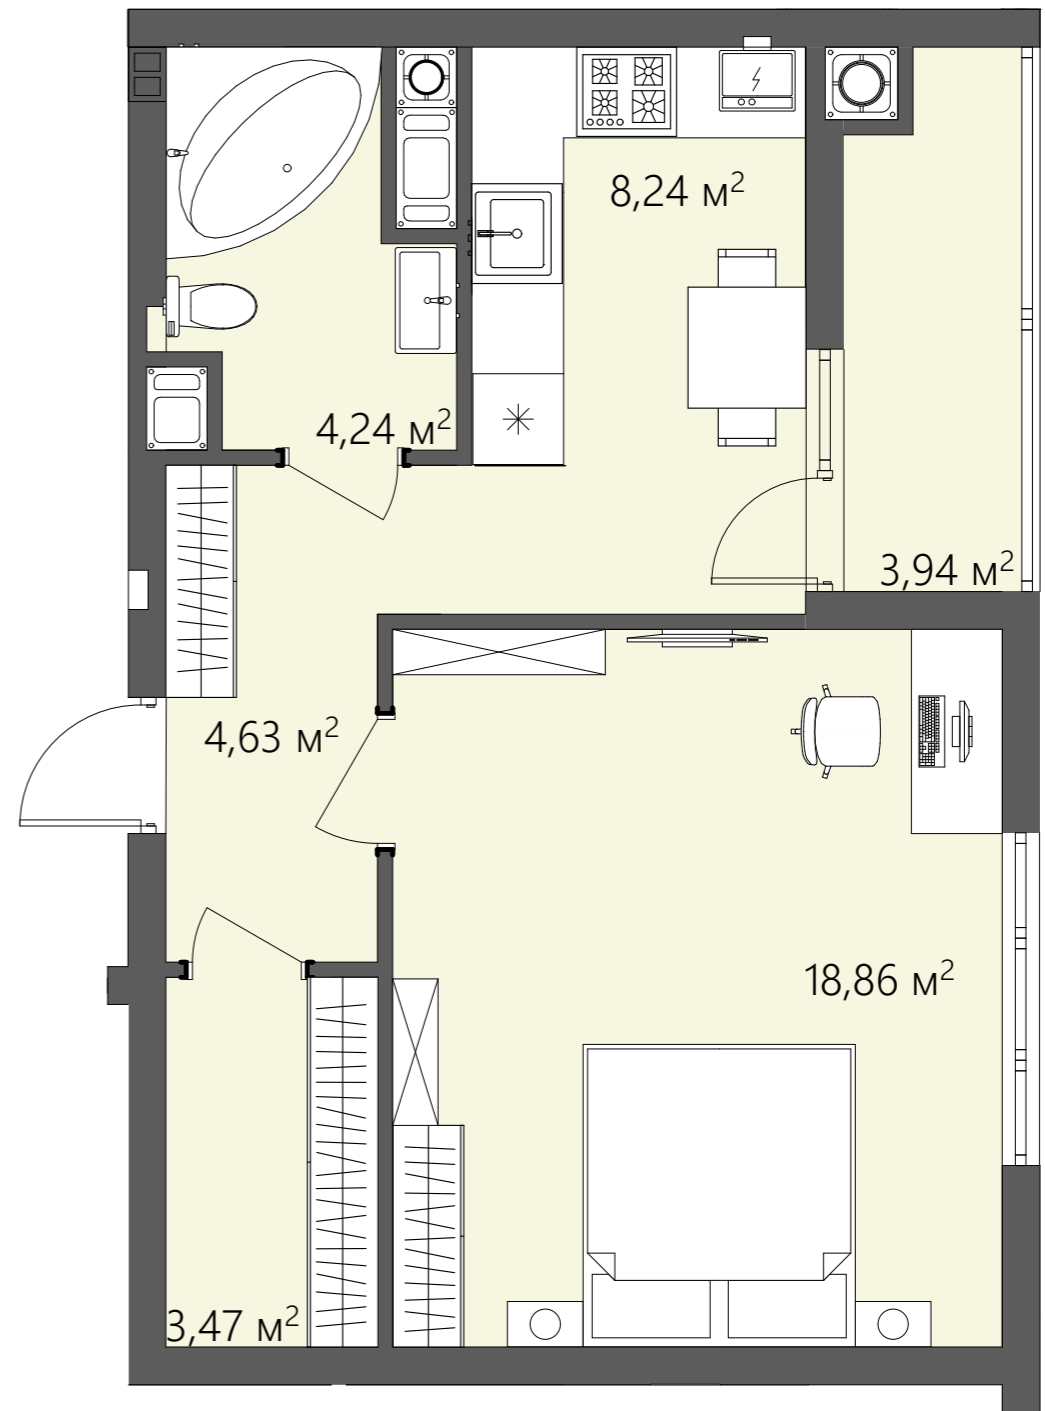

БС-1

ПЛАНУВАННЯ

Вид на поверсі

ТИП 1
1-кімнатна

Тип квартири 1

Поверх 8

К-ть кімнат 1

$S_{\text{житлова}}$ 18,86 м²

$S_{\text{загальна}}$ 43,38 м²

- Хол/4,63 м²
- Кухня/8,24 м²
- Спальня/18,86 м²
- Ванна/4,24 м²
- Лоджія/3,94 м²
- Гардероб/3,47 м²