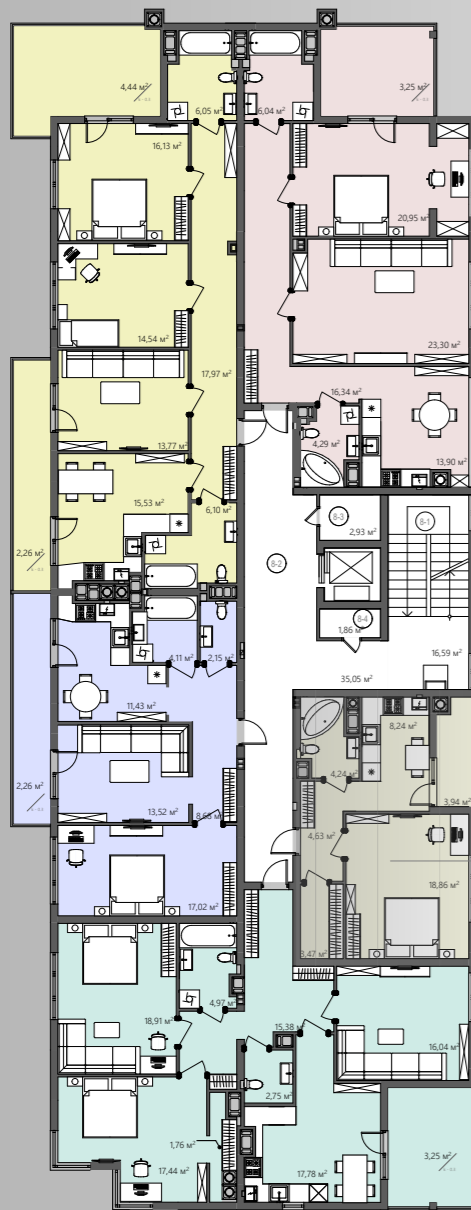

БС-1

ПЛАНУВАННЯ

Вид на поверсі

ТИП 1
1-кімнатна

Тип квартири 1

Поверх 8

К-ть кімнат 1

$S_{\text{житлова}}$ 18,86 м²

$S_{\text{загальна}}$ 43,38 м²

- Хол/4,63 м²
- Кухня/8,24 м²
- Спальня/18,86 м²
- Ванна/4,24 м²
- Лоджія/3,94 м²
- Гардероб/3,47 м²